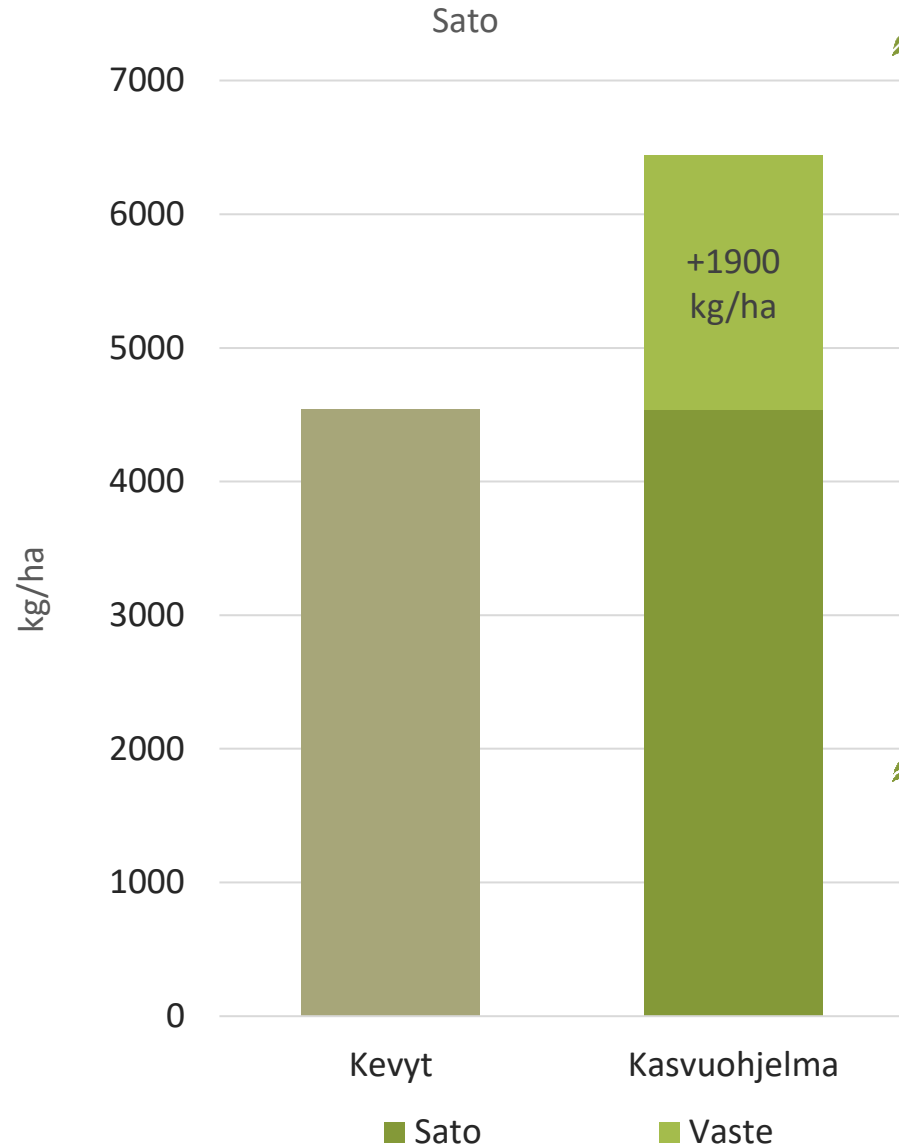

PROXY

LAIHIA 2021

PROXY

- Satokärkeä, tuottaa isokokoisia ja painavia jyviä
- Erittäin lujakortinen
- Kasvuaika 102,9 pv (viralliset lajikekoheet)

Hankkija

Kasvuohjelmaruuduilla tehdyt toimenpiteet:

- Kylvölannoitus: YaraMila Y3 478 kg/ha
- Kasvinsuojelu Kasvuohjelma:
 - Rikkatorjunta 16.6: Pixxaro EC 0,25 l/ha + Premium Classic SX 12 g + Contact kiinnite 0,1 l/ha
 - Lehtilannoitus: 10.6 YaraVita Mantrac Pro 1 l/ha, 16.6 YaraVita Mantrac Pro 1 l/ha
 - Korrensäätö 16.6: Moddus Evo 0,25 l
 - Tautitorjunta 24.6: Propulse 0,3 l/ha + Folicur Xpert 0,3 l/ha
 - Tuhohyönteisten torjunta 3.7: Karate Zeon 100 ml/ha

Kevytruuduilla kylvölannoitus ja rikkojen torjunta + YaraVita Mantrac Pro 1 l/ha

OLOSUHTEET KYLVÖSTÄ SADONKORJUUSEEN LAIHIA

- Kylvö 8.5.2021
- Maalaji: rm LjS
- pH: 6,7
- Kertynyt sademäärä yhteensä: 277 mm
- Kertynyt lämpösumma yhteensä: 1205 °Cvrk

	Sato		HLP, kg	
	KO	Kevyt	KO	Kevyt
NELLA	5060	3213	54,0	52,9
TAIKA	5573	4233	54,9	51,9
AVENUE	5160	3213	55,0	52,2
PROXY	6440	4540	56,4	53,0