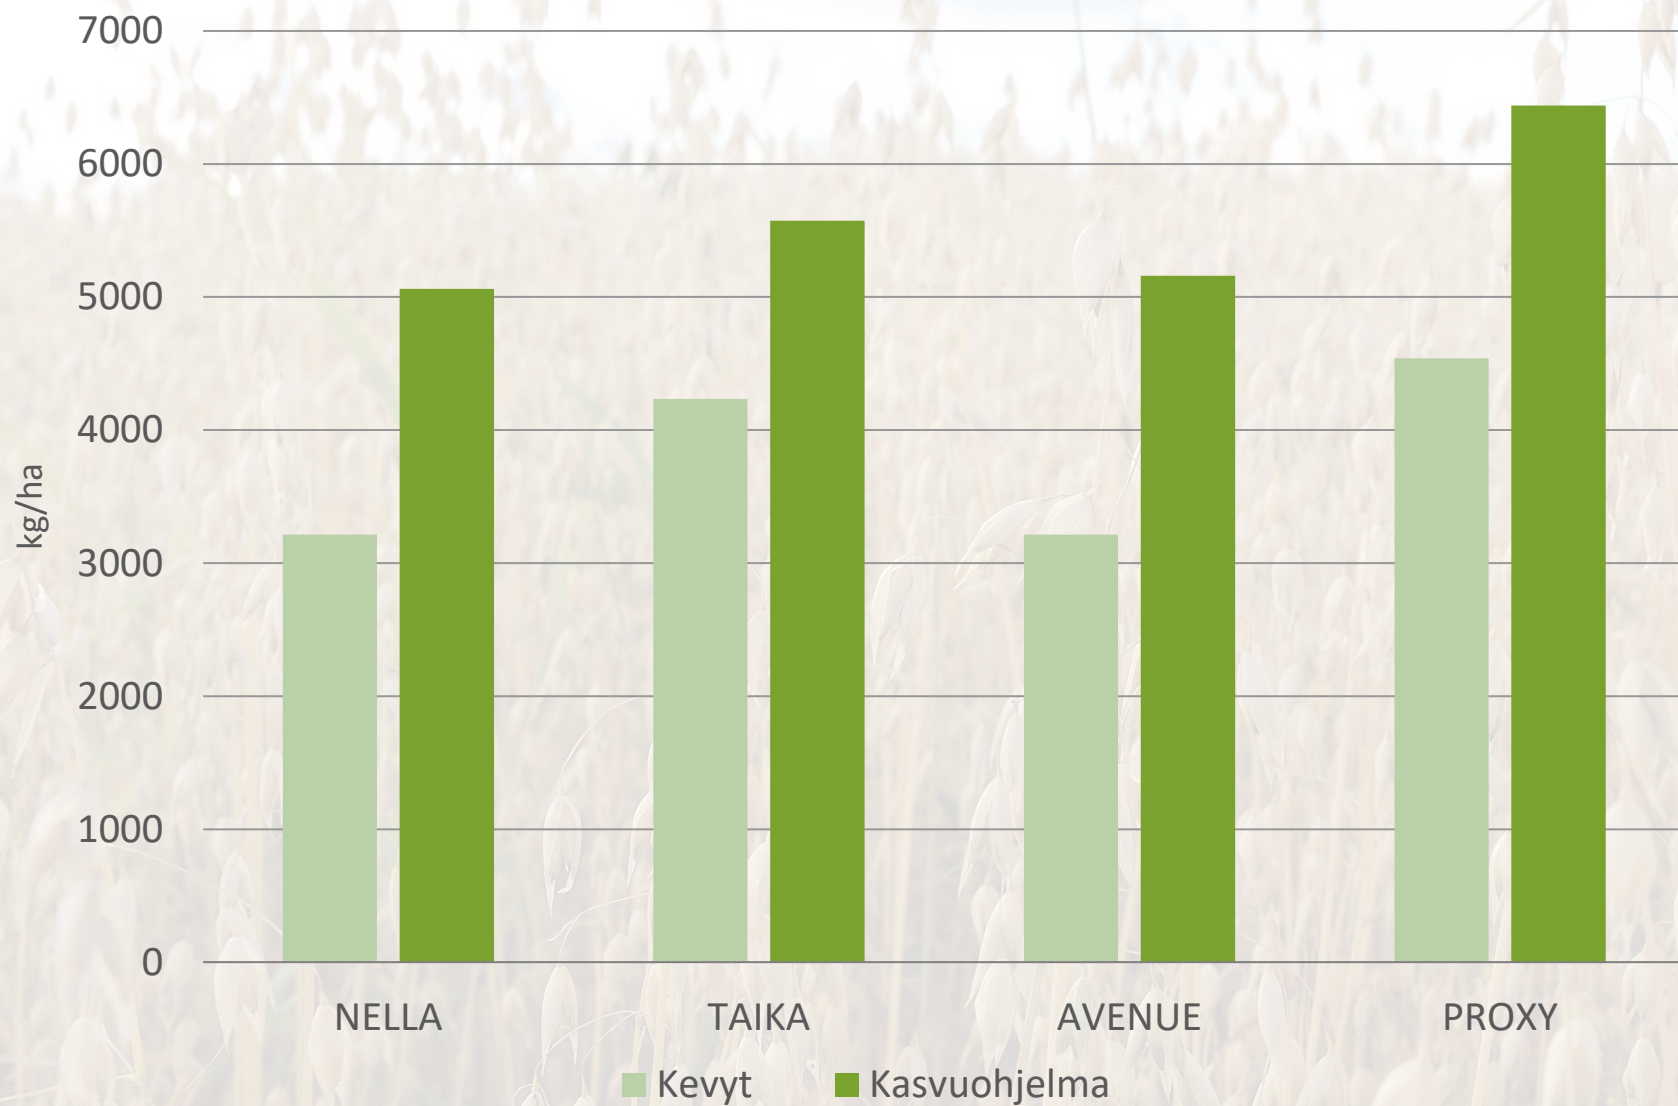

PROXY

LAIHIA 2021

PROXY

- Satokärkeä, tuottaa isokokoisia ja painavia jyviä
- Erittäin lujakortinen
- Kasvuaika 102,9 pv (viralliset lajikekoheet)

Hankkija

Kasvuohjelmaruuduilla tehdyt toimenpiteet:

- Kylvölannoitus: YaraMila Y3 478 kg/ha
- Kasvinsuojelu Kasvuohjelma:
 - Rikkatorjunta 16.6: Pixxaro EC 0,25 l/ha + Premium Classic SX 12 g + Contact kiinnite 0,1 l/ha
 - Lehtilannoitus: 10.6 YaraVita Mantrac Pro 1 l/ha, 16.6 YaraVita Mantrac Pro 1 l/ha
 - Korrensäätö 16.6: Moddus Evo 0,25 l
 - Tautitorjunta 24.6: Propulse 0,3 l/ha + Folicur Xpert 0,3 l/ha
 - Tuhohyönteisten torjunta 3.7: Karate Zeon 100 ml/ha

Kevytruuduilla kylvölannoitus ja rikkojen torjunta + YaraVita Mantrac Pro 1 l/ha

OLOSUHTEET KYLVÖSTÄ SADONKORJUUSEEN LAIHIA

- Kylvö 8.5.2021
- Maalaji: rm LjS
- pH: 6,7
- Kertynyt sademäärä yhteensä: 277 mm
- Kertynyt lämpösumma yhteensä: 1205 °Cvrk

	Sato		HLP, kg	
	KO	Kevyt	KO	Kevyt
NELLA	5060	3213	54,0	52,9
TAIKA	5573	4233	54,9	51,9
AVENUE	5160	3213	55,0	52,2
PROXY	6440	4540	56,4	53,0