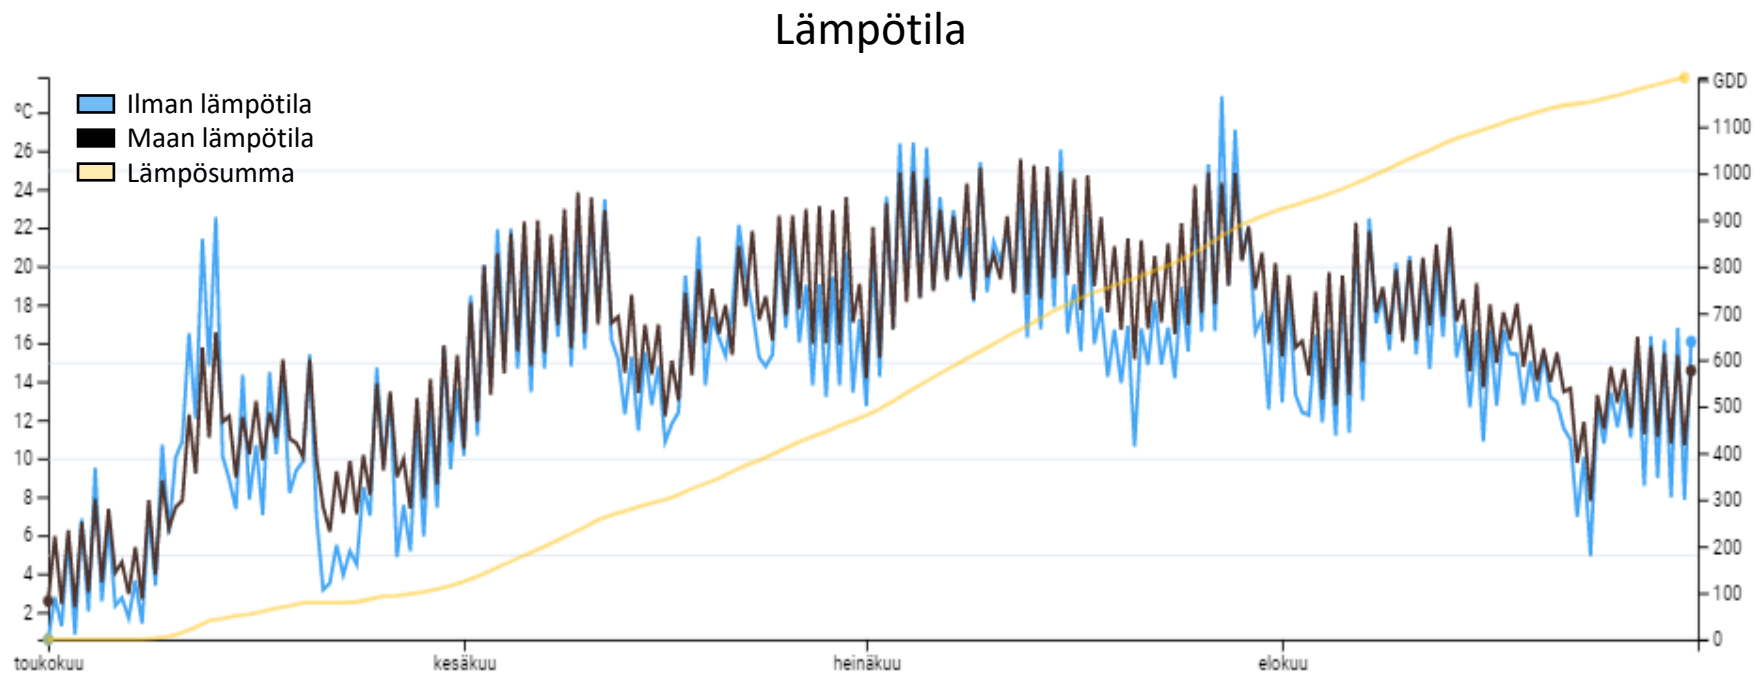

PROXY

LAIHIA 2021

PROXY

- Satokärkeä, tuottaa isokokoisia ja painavia jyviä
- Erittäin lujakortinen
- Kasvuaika 102,9 pv (viralliset lajikekoheet)

Hankkija

Kasvuohjelmaruuduilla tehdyt toimenpiteet:

- Kylvölannoitus: YaraMila Y3 478 kg/ha
- Kasvinsuojelu Kasvuohjelma:
 - Rikkatorjunta 16.6: Pixxaro EC 0,25 l/ha + Premium Classic SX 12 g + Contact kiinnite 0,1 l/ha
 - Lehtilannoitus: 10.6 YaraVita Mantrac Pro 1 l/ha, 16.6 YaraVita Mantrac Pro 1 l/ha
 - Korrensäätö 16.6: Moddus Evo 0,25 l
 - Tautitorjunta 24.6: Propulse 0,3 l/ha + Folicur Xpert 0,3 l/ha
 - Tuhohyönteisten torjunta 3.7: Karate Zeon 100 ml/ha

Kevytruuduilla kylvölannoitus ja rikkojen torjunta + YaraVita Mantrac Pro 1 l/ha

OLOSUHTEET KYLVÖSTÄ SADONKORJUUSEEN LAIHIA

- Kylvö 8.5.2021
- Maalaji: rm LjS
- pH: 6,7
- Kertynyt sademäärä yhteensä: 277 mm
- Kertynyt lämpösumma yhteensä: 1205 °Cvrk

	Sato		HLP, kg	
	KO	Kevyt	KO	Kevyt
NELLA	5060	3213	54,0	52,9
TAIKA	5573	4233	54,9	51,9
AVENUE	5160	3213	55,0	52,2
PROXY	6440	4540	56,4	53,0