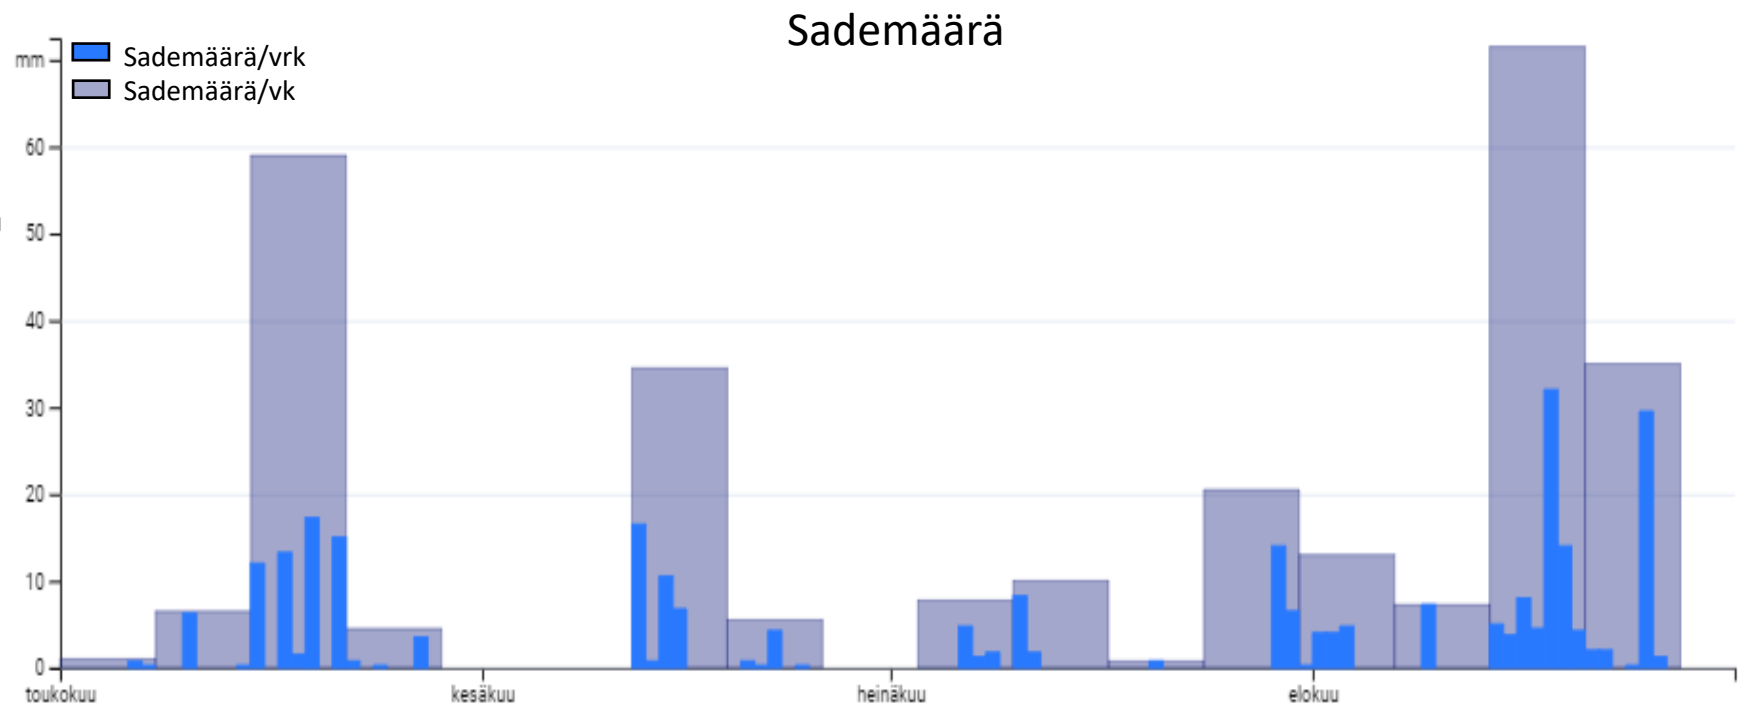

PROXY

LAIHIA 2021

PROXY

- Satokärkeä, tuottaa isokokoisia ja painavia jyviä
- Erittäin lujakortinen
- Kasvuaika 102,9 pv (viralliset lajikekoheet)

Hankkija

Kasvuohjelmaruuduilla tehdyt toimenpiteet:

- Kylvölannoitus: YaraMila Y3 478 kg/ha
- Kasvinsuojelu Kasvuohjelma:
 - Rikkatorjunta 16.6: Pixxaro EC 0,25 l/ha + Premium Classic SX 12 g + Contact kiinnite 0,1 l/ha
 - Lehtilannoitus: 10.6 YaraVita Mantrac Pro 1 l/ha, 16.6 YaraVita Mantrac Pro 1 l/ha
 - Korrensäätö 16.6: Moddus Evo 0,25 l
 - Tautitorjunta 24.6: Propulse 0,3 l/ha + Folicur Xpert 0,3 l/ha
 - Tuhohyönteisten torjunta 3.7: Karate Zeon 100 ml/ha

Kevytruuduilla kylvölannoitus ja rikkojen torjunta + YaraVita Mantrac Pro 1 l/ha

OLOSUHTEET KYLVÖSTÄ SADONKORJUUSEEN LAIHIA

- Kylvö 8.5.2021
- Maalaji: rm LjS
- pH: 6,7
- Kertynyt sademäärä yhteensä: 277 mm
- Kertynyt lämpösumma yhteensä: 1205 °Cvrk

	Sato		HLP, kg	
	KO	Kevyt	KO	Kevyt
NELLA	5060	3213	54,0	52,9
TAIKA	5573	4233	54,9	51,9
AVENUE	5160	3213	55,0	52,2
PROXY	6440	4540	56,4	53,0