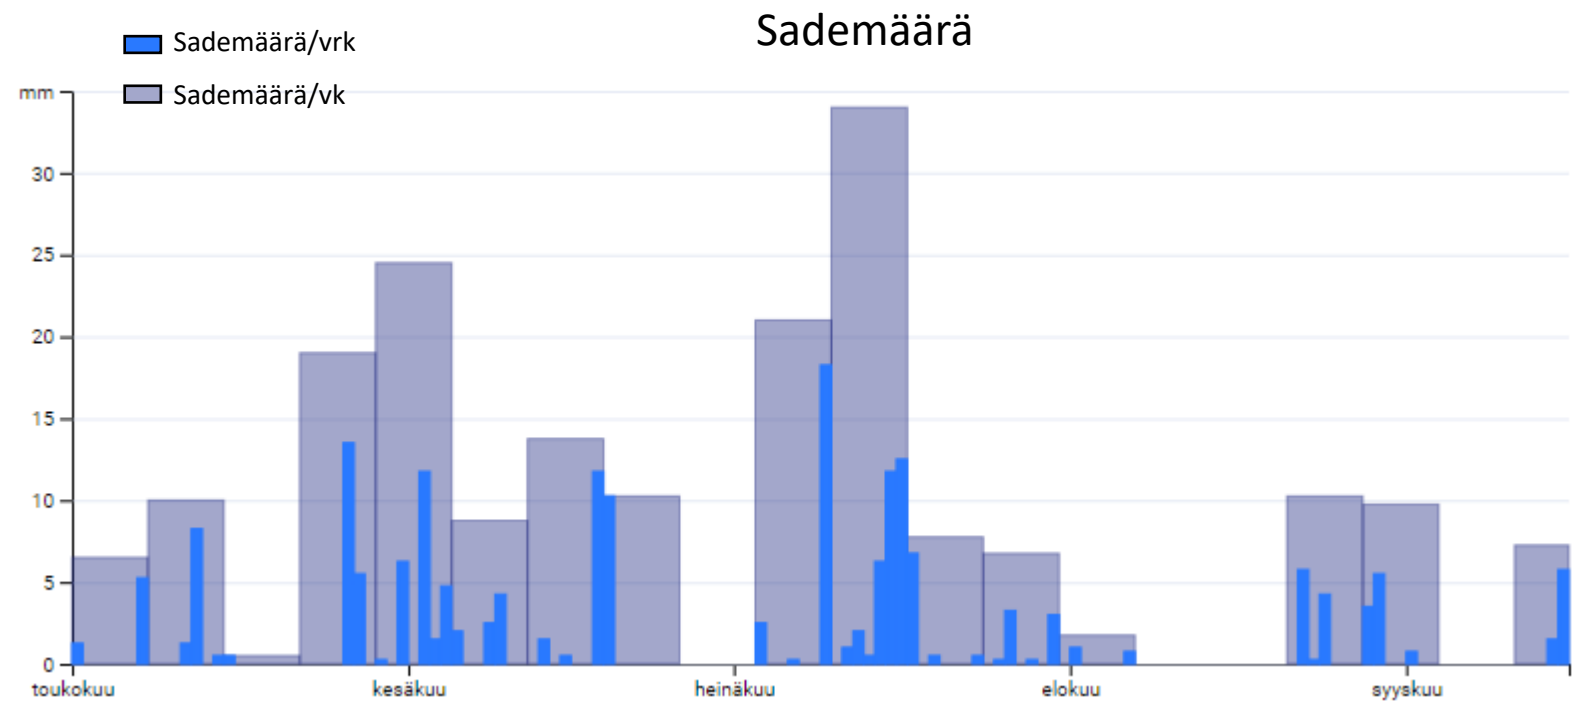

PROXY

ELIMÄKI 2022

- Satokärkeä, tuottaa isokokoisia ja painavia jyviä
- Erittäin lujakortinen
- Kasvuaika 101,5 pv (viralliset lajikekokeet)

Kasvuohjelmaruuduilla tehdyt toimenpiteet:

- Kylvölannoitus: YaraMila Y3 480 kg/ha
- Kasvinsuojelu Kasvuohjelma:
 - Rikkatorjunta: Pixxaro EC 0,25 l/ha + Premium Classic SX 12 g
 - Lehtilannoitus: YaraVita Gramitrel B 2 l/ha
 - Korrensäätö: Moddus Evo 0,25 l
 - Lisälannoitus: YaraBela SS 74 kg/ha
 - Tautitorjunta:
 - Input 0,3 l/ha (koeluvalla) + Amistar 0,3 l/ha (rikkaruiskutuksen yhteydessä)
 - Propulse 0,35 l/ha + Folicur Xpert 0,35

Kevytruuduilla vain rikkojen torjunta ja kylvölannoitus

KASVU- <i>ohjelma</i>	HLP, kg	TJP, g	% ALLE 2MM
AVENUE	56,4	41,8	1,4

SÄÄOLOSUHTEET 1.5.-15.9.2022, ELIMÄKI

- Kylvö 18.5.2022
- Maalaji: rm HtS
- pH: 6,2
- Kertynyt sademäärä yhteensä: 192 mm
- Lämpösumma yhteensä: 1328 °Cvrk

	HLP	TJP	% ALLE 2MM
NELLA	56,9	37	4,1
LUUKAS	56,8	37,3	5,6
TAIKA	57,8	36,3	4,3
AVENUE	54,8	41,7	2,2
PROXY	56,4	41,8	1,4