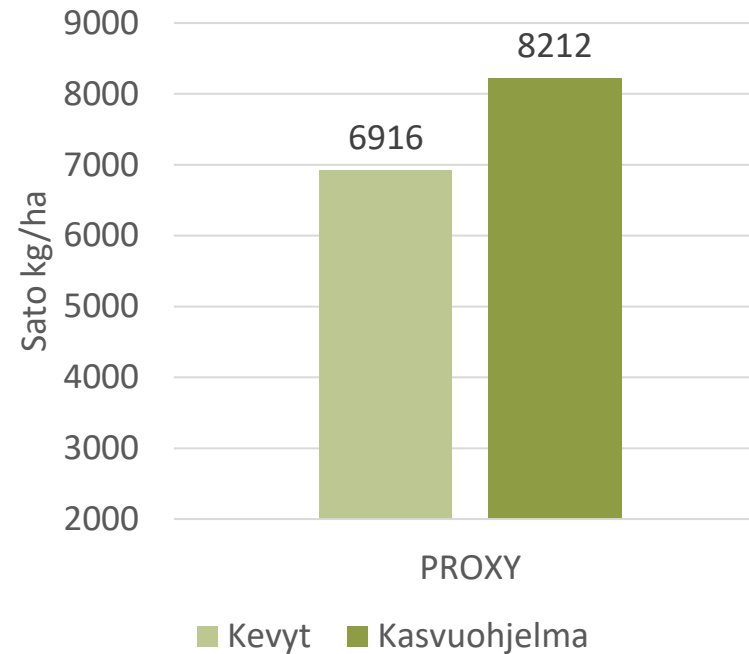

PROXY

ELIMÄKI 2022

- Satokärkeä, tuottaa isokokoisia ja painavia jyviä
- Erittäin lujakortinen
- Kasvuaika 101,5 pv (viralliset lajikekokeet)

Kasvuohjelmaruuduilla tehdyt toimenpiteet:

- Kylvölannoitus: YaraMila Y3 480 kg/ha
- Kasvinsuojelu Kasvuohjelma:
 - Rikkatorjunta: Pixxaro EC 0,25 l/ha + Premium Classic SX 12 g
 - Lehtilannoitus: YaraVita Gramitrel B 2 l/ha
 - Korrensäätö: Moddus Evo 0,25 l
 - Lisälannoitus: YaraBela SS 74 kg/ha
 - Tautitorjunta:
 - Input 0,3 l/ha (koeluvalla) + Amistar 0,3 l/ha (rikkaruiskutuksen yhteydessä)
 - Propulse 0,35 l/ha + Folicur Xpert 0,35

Kevytruuduilla vain rikkojen torjunta ja kylvölannoitus

KASVU- <i>ohjelma</i>	HLP, kg	TJP, g	% ALLE 2MM
AVENUE	56,4	41,8	1,4

SÄÄOLOSUHTEET 1.5.-15.9.2022, ELIMÄKI

- Kylvö 18.5.2022
- Maalaji: rm HtS
- pH: 6,2
- Kertynyt sademäärä yhteensä: 192 mm
- Lämpösumma yhteensä: 1328 °Cvrk

	HLP	TJP	% ALLE 2MM
NELLA	56,9	37	4,1
LUUKAS	56,8	37,3	5,6
TAIKA	57,8	36,3	4,3
AVENUE	54,8	41,7	2,2
PROXY	56,4	41,8	1,4