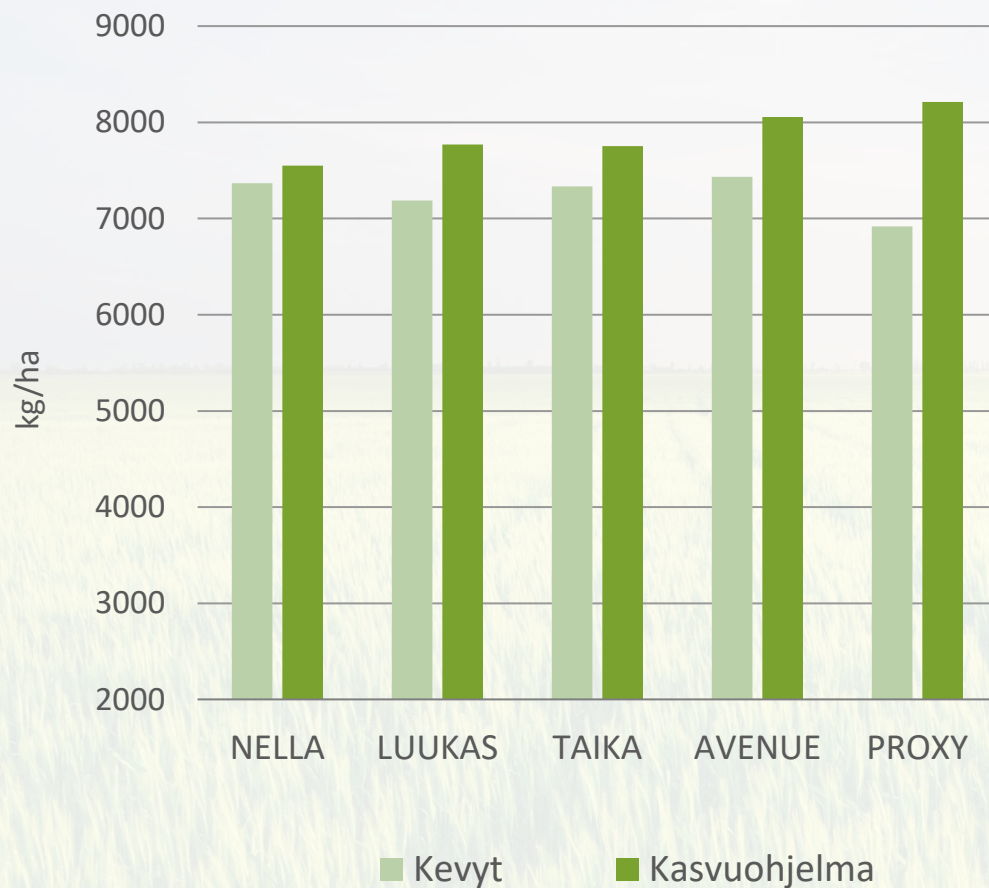

PROXY

ELIMÄKI 2022

- Satokärkeä, tuottaa isokokoisia ja painavia jyviä
- Erittäin lujakortinen
- Kasvuaika 101,5 pv (viralliset lajikekokeet)

Kasvuohjelmaruuduilla tehdyt toimenpiteet:

- Kylvölannoitus: YaraMila Y3 480 kg/ha
- Kasvinsuojelu Kasvuohjelma:
 - Rikkatorjunta: Pixxaro EC 0,25 l/ha + Premium Classic SX 12 g
 - Lehtilannoitus: YaraVita Gramitrel B 2 l/ha
 - Korrensäätö: Moddus Evo 0,25 l
 - Lisälannoitus: YaraBela SS 74 kg/ha
 - Tautitorjunta:
 - Input 0,3 l/ha (koeluvalla) + Amistar 0,3 l/ha (rikkaruiskutuksen yhteydessä)
 - Propulse 0,35 l/ha + Folicur Xpert 0,35

Kevytruuduilla vain rikkojen torjunta ja kylvölannoitus

KASVU- <i>ohjelma</i>	HLP, kg	TJP, g	% ALLE 2MM
AVENUE	56,4	41,8	1,4

SÄÄOLOSUHTEET 1.5.-15.9.2022, ELIMÄKI

- Kylvö 18.5.2022
- Maalaji: rm HtS
- pH: 6,2
- Kertynyt sademäärä yhteensä: 192 mm
- Lämpösumma yhteensä: 1328 °Cvrk

	HLP	TJP	% ALLE 2MM
NELLA	56,9	37	4,1
LUUKAS	56,8	37,3	5,6
TAIKA	57,8	36,3	4,3
AVENUE	54,8	41,7	2,2
PROXY	56,4	41,8	1,4