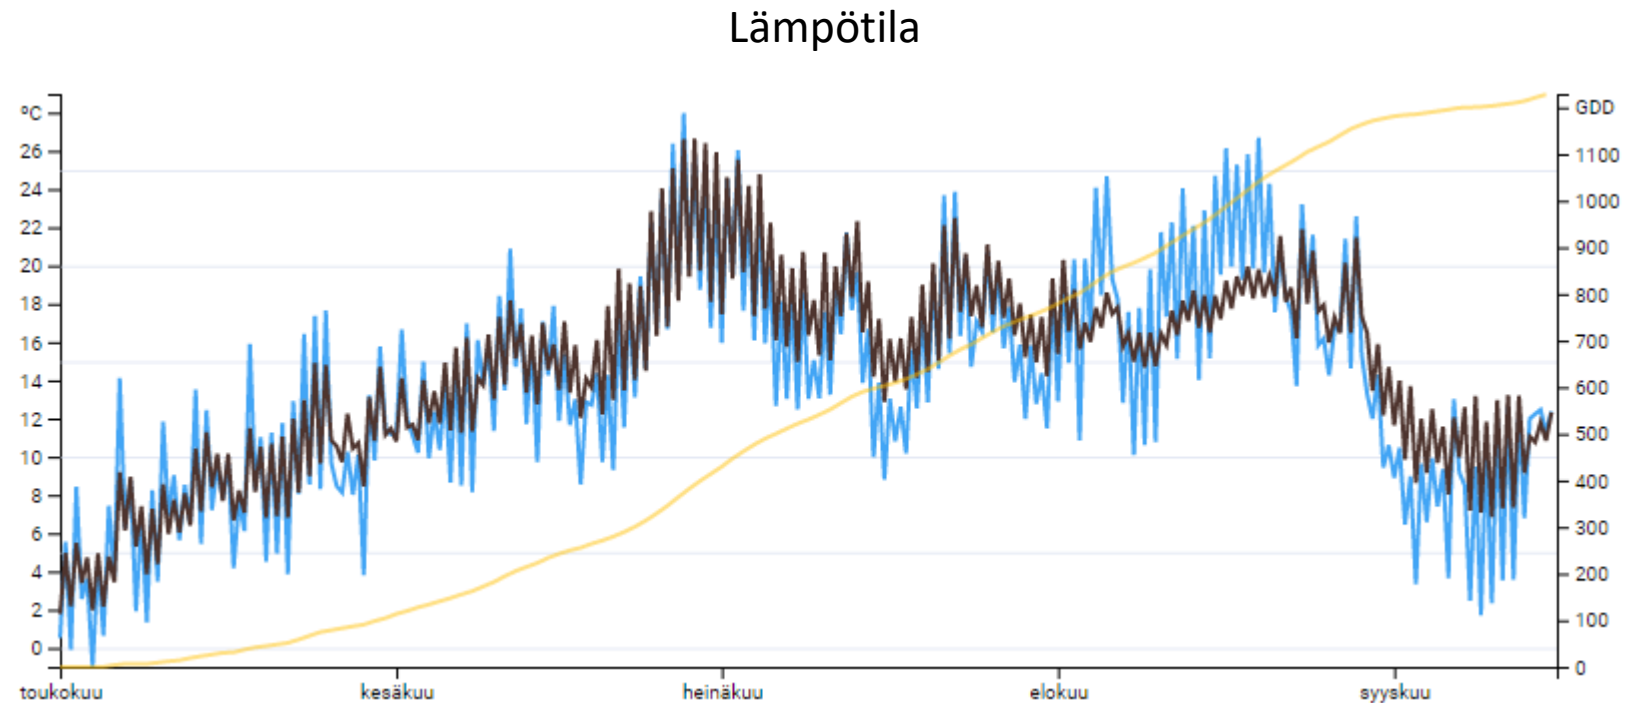

PROXY

ELIMÄKI 2022

- Satokärkeä, tuottaa isokokoisia ja painavia jyviä
- Erittäin lujakortinen
- Kasvuaika 101,5 pv (viralliset lajikekokeet)

Kasvuohjelmaruuduilla tehdyt toimenpiteet:

- Kylvölannoitus: YaraMila Y3 480 kg/ha
- Kasvinsuojelu Kasvuohjelma:
 - Rikkatorjunta: Pixxaro EC 0,25 l/ha + Premium Classic SX 12 g
 - Lehtilannoitus: YaraVita Gramitrel B 2 l/ha
 - Korrensäätö: Moddus Evo 0,25 l
 - Lisälannoitus: YaraBela SS 74 kg/ha
 - Tautitorjunta:
 - Input 0,3 l/ha (koeluvalla) + Amistar 0,3 l/ha (rikkaruiskutuksen yhteydessä)
 - Propulse 0,35 l/ha + Folicur Xpert 0,35

Kevytruuduilla vain rikkojen torjunta ja kylvölannoitus

KASVU- <i>ohjelma</i>	HLP, kg	TJP, g	% ALLE 2MM
AVENUE	56,4	41,8	1,4

SÄÄOLOSUHTEET 1.5.-15.9.2022, ELIMÄKI

- Kylvö 18.5.2022
- Maalaji: rm HtS
- pH: 6,2
- Kertynyt sademäärä yhteensä: 192 mm
- Lämpösumma yhteensä: 1328 °Cvrk

	HLP	TJP	% ALLE 2MM
NELLA	56,9	37	4,1
LUUKAS	56,8	37,3	5,6
TAIKA	57,8	36,3	4,3
AVENUE	54,8	41,7	2,2
PROXY	56,4	41,8	1,4