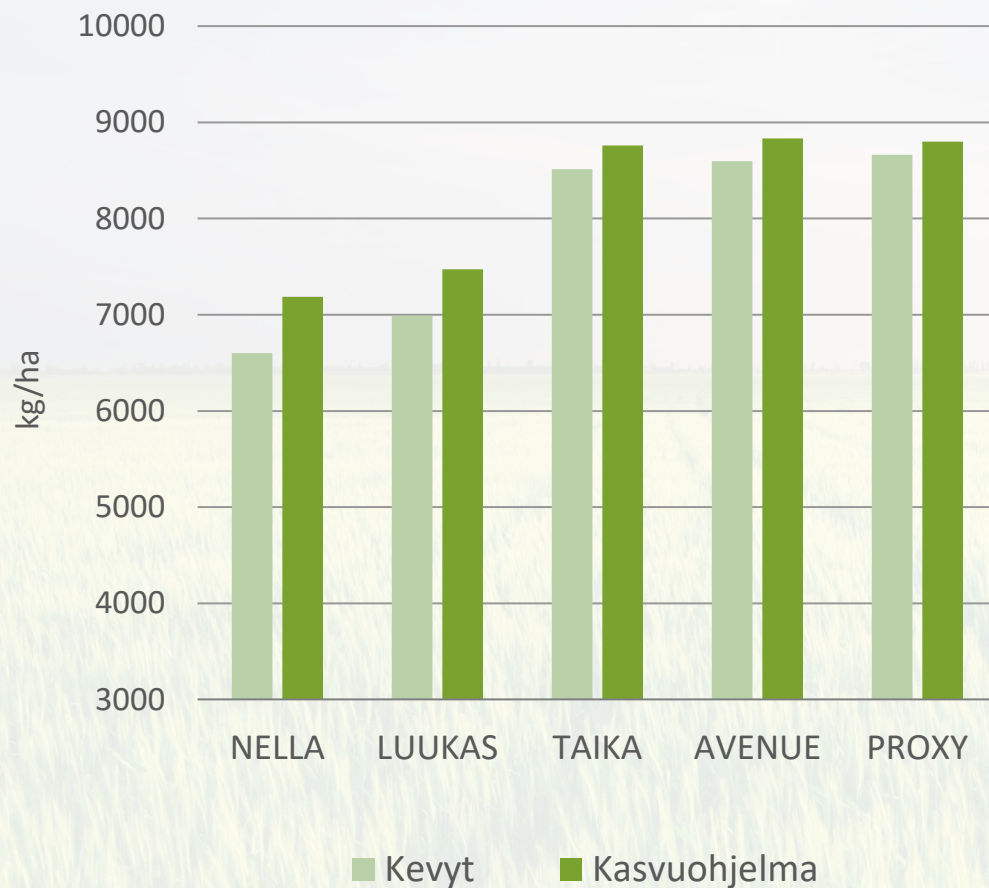

KASVU- ohjelma	HLP	TJP	% ALLE 2MM
NELLA	55,77	37,1	4,9
LUUKAS	54,81	37	5,5
TAIKA	56,33	37,1	4,4
AVENUE	55,48	43	2,4
PROXY	56,53	44,8	1,6