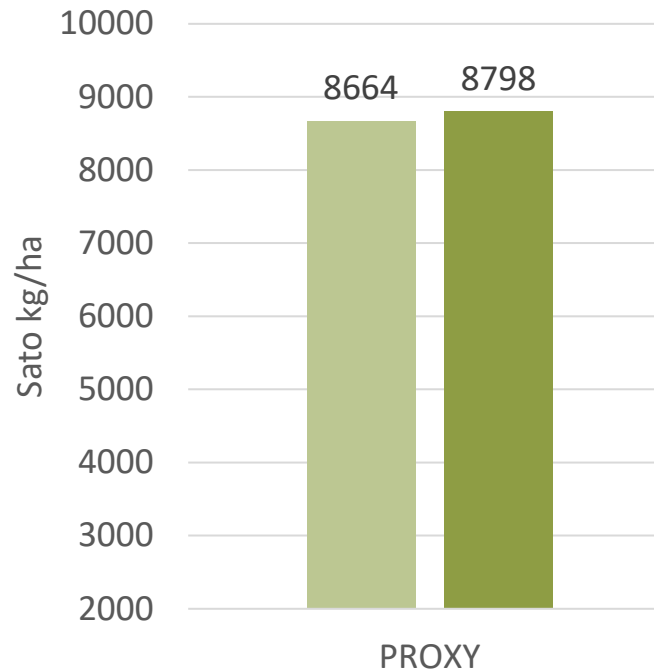

PROXY

HALIKKO 2022

PROXY

- Satokärkeä, tuottaa isokokoisia ja painavia jyviä
- Erittäin lujakortinen
- Kasvuaika 101,5 pv (viralliset lajikekokeet)

	HLP	TJP	% ALLE 2MM
KASVU-ohjelma	56,53	44,8	1,6

🌿 Kasvuohjelmamaruuduilla tehdyt toimenpiteet:

- Kylvölannoitus: YaraMila NK2 432 kg/ha (esikasvi: härkäpapu)
- Kasvinsuojelu Kasvuohjelma:
 - Rikkatorjunta: Pixxaro EC 0,25 l/ha + Premium Classic SX 12 g
 - Lehtilannoitus: YaraVita Gramitrel B 2 l/ha
 - Korrensäätö: Moddus Evo 0,25 l
 - Lisälannoitus: YaraBela SS 74 kg/ha
 - Tautitorjunta: Propulse 0,35 l/ha + Folicur Xpert 0,35 l/ha

KASVU- ohjelma	HLP	TJP	% ALLE 2MM
NELLA	55,77	37,1	4,9
LUUKAS	54,81	37	5,5
TAIKA	56,33	37,1	4,4
AVENUE	55,48	43	2,4
PROXY	56,53	44,8	1,6