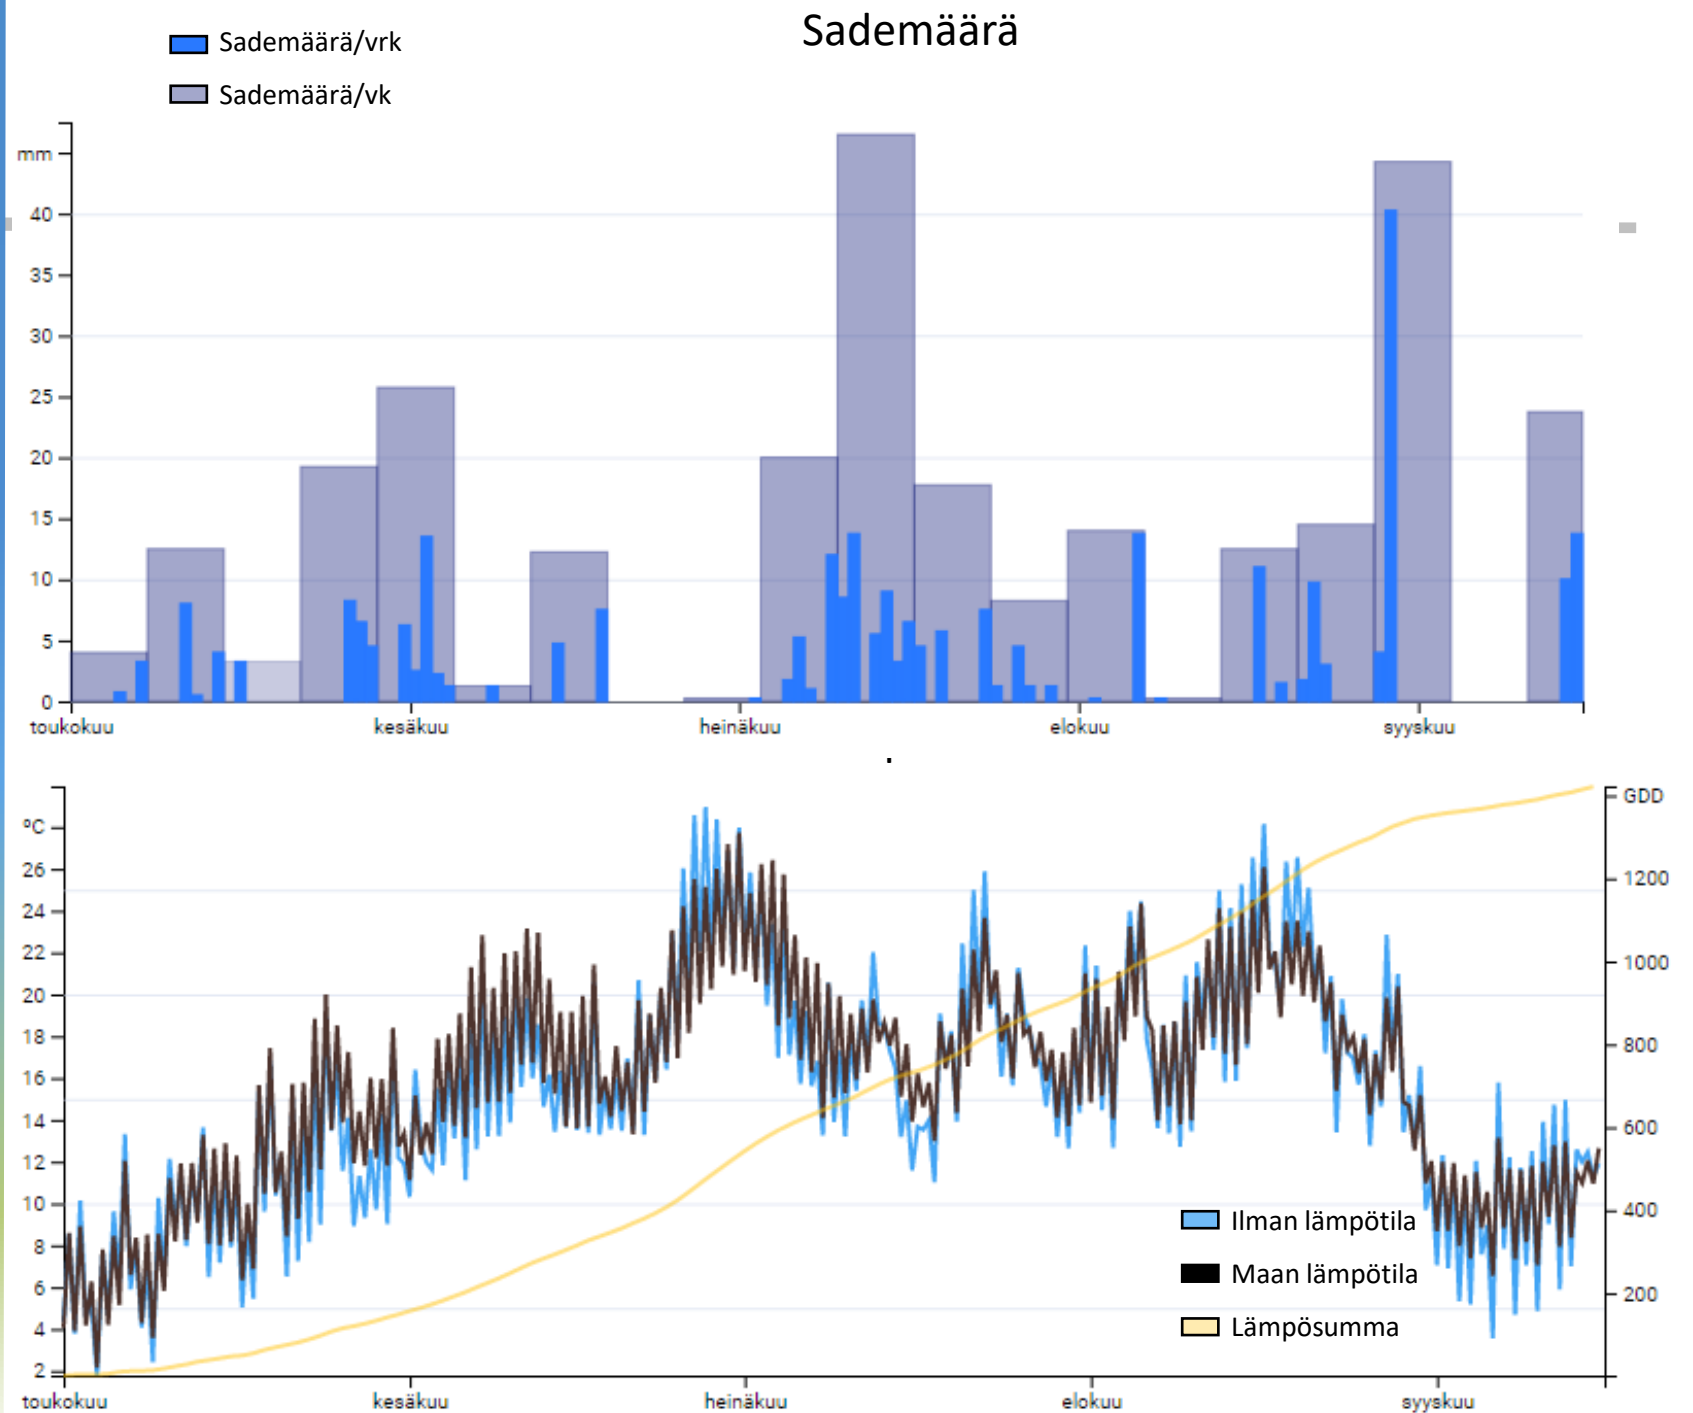

PROXY

HALIKKO 2022

PROXY

- Satokärkeä, tuottaa isokokoisia ja painavia jyviä
- Erittäin lujakortinen
- Kasvuaika 101,5 pv (viralliset lajikekokeet)

	HLP	TJP	% ALLE 2MM
KASVU-ohjelma	56,53	44,8	1,6

🌿 Kasvuohjelmamaruuduilla tehdyt toimenpiteet:

- Kylvölannoitus: YaraMila NK2 432 kg/ha (esikasvi: härkäpapu)
- Kasvinsuojelu Kasvuohjelma:
 - Rikkatorjunta: Pixxaro EC 0,25 l/ha + Premium Classic SX 12 g
 - Lehtilannoitus: YaraVita Gramitrel B 2 l/ha
 - Korrensäätö: Moddus Evo 0,25 l
 - Lisälannoitus: YaraBela SS 74 kg/ha
 - Tautitorjunta: Propulse 0,35 l/ha + Folicur Xpert 0,35 l/ha

KASVU- ohjelma	HLP	TJP	% ALLE 2MM
NELLA	55,77	37,1	4,9
LUUKAS	54,81	37	5,5
TAIKA	56,33	37,1	4,4
AVENUE	55,48	43	2,4
PROXY	56,53	44,8	1,6