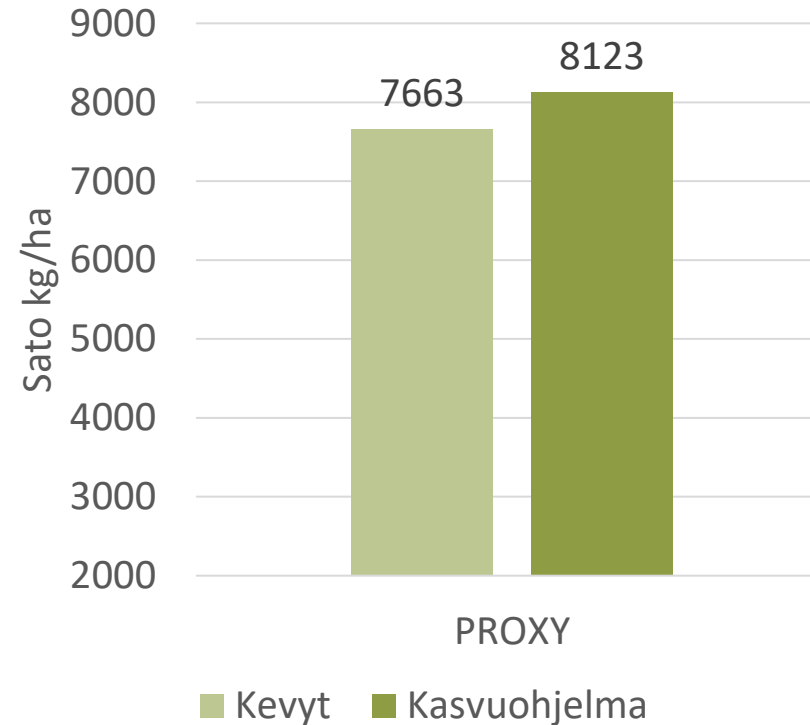

# PROXY

LAIHIA 2022

- Satokärkeä, tuottaa isokokoisia ja painavia jyviä
- Erittäin lujakortinen
- Kasvu-aika 101,5 pv (viralliset lajikekokeet)

## Kasvuohjelmaruuduilla tehdyt toimenpiteet:

- Kylvölannoitus: YaraMila Y3 478 kg/ha
- Kasvinsuojelu Kasvuohjelma:
  - Rikkatorjunta: Pixxaro EC 0,25 l/ha + Premium Classic SX 12 g + Contact kiinnite 0,1 l/ha
  - Lehtilannoitus: YaraVita Mantrac Pro 1,25 l/ha, Korrensäätö: Moddus M 0,3 l/ha (11.6)
- Tautitorjunta:
  - Input 0,3l/ha (koeluvalla) + Amistar 0,3 l/ha (11.6)
  - Elatus Era 0,5 l/ha (26.6)