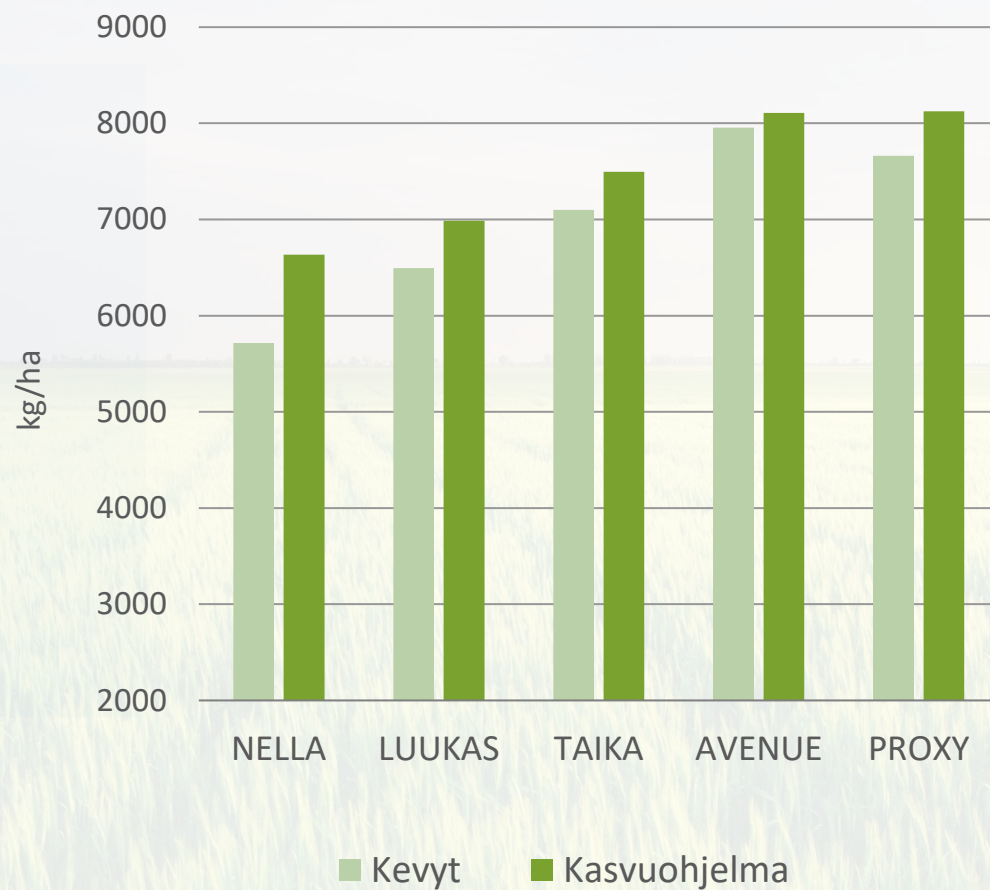

# PROXY

LAIHIA 2022

- Satokärkeä, tuottaa isokokoisia ja painavia jyviä
- Erittäin lujakortinen
- Kasvu-aika 101,5 pv (viralliset lajikekokeet)

## Kasvuohjelmaruuduilla tehdyt toimenpiteet:

- Kylvölannoitus: YaraMila Y3 478 kg/ha
- Kasvinsuojelu Kasvuohjelma:
  - Rikkatorjunta: Pixxaro EC 0,25 l/ha + Premium Classic SX 12 g + Contact kiinnite 0,1 l/ha
  - Lehtilannoitus: YaraVita Mantrac Pro 1,25 l/ha, Korrensäätö: Moddus M 0,3 l/ha (11.6)
- Tautitorjunta:
  - Input 0,3l/ha (koeluvalla) + Amistar 0,3 l/ha (11.6)
  - Elatus Era 0,5 l/ha (26.6)

## Kevytruuduilla kylvölannoitus ja rikkojen torjunta + YaraVita Mantrac Pro 1,25 l/ha

**Hankkija**

<b>KASVU-ohjelma</b>	HLP, kg	TJP, g	ALLE 2MM, %
PROXY	55,2	43,3	2,4

- Kylvö 13.5.2022
- Maalaji: rm LjS
- pH: 6,7
- Kertynyt sademäärä
  - Toukokuu 39 mm
  - Kesäkuu 64 mm
  - Heinäkuu 125 mm
  - Elokuu 185 mm

	HLP, kg	TJP, g	ALLE 2MM, %
NELLA	54,1	37,2	2
LUUKAS	54,3	37,7	3,2
TAIKA	55,4	39	2,7
AVENUE	54,7	41,5	2,6
PROXY	55,2	43,3	2,4