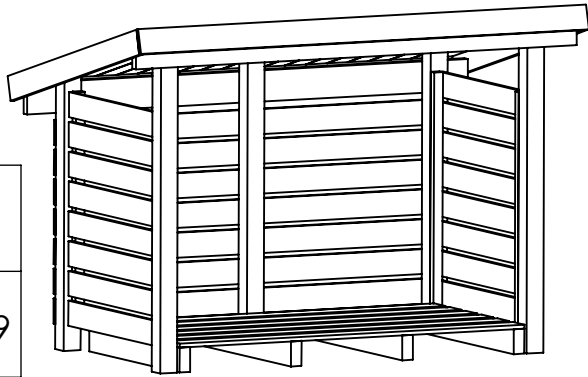

 70mm ruuvit	22
 naulat	139

Seinä

lattia

1

2kpl*55*780*935

1kpl*116*800*1530

3kpl*75*75*1122

2kpl*75*75*1350

2kpl*32*125*1955

7kpl*16*100*1700

21kpl*19*97*1180

1kpl*16*100*1987

2kpl*16*100*1180

HUOM!

Pora reiät ennen ruuvien kiinnitystä, jotta puu ei halkea

HUOM! Pora reiät ennen ruuvien kiinnitystä, jotta puu ei halkea