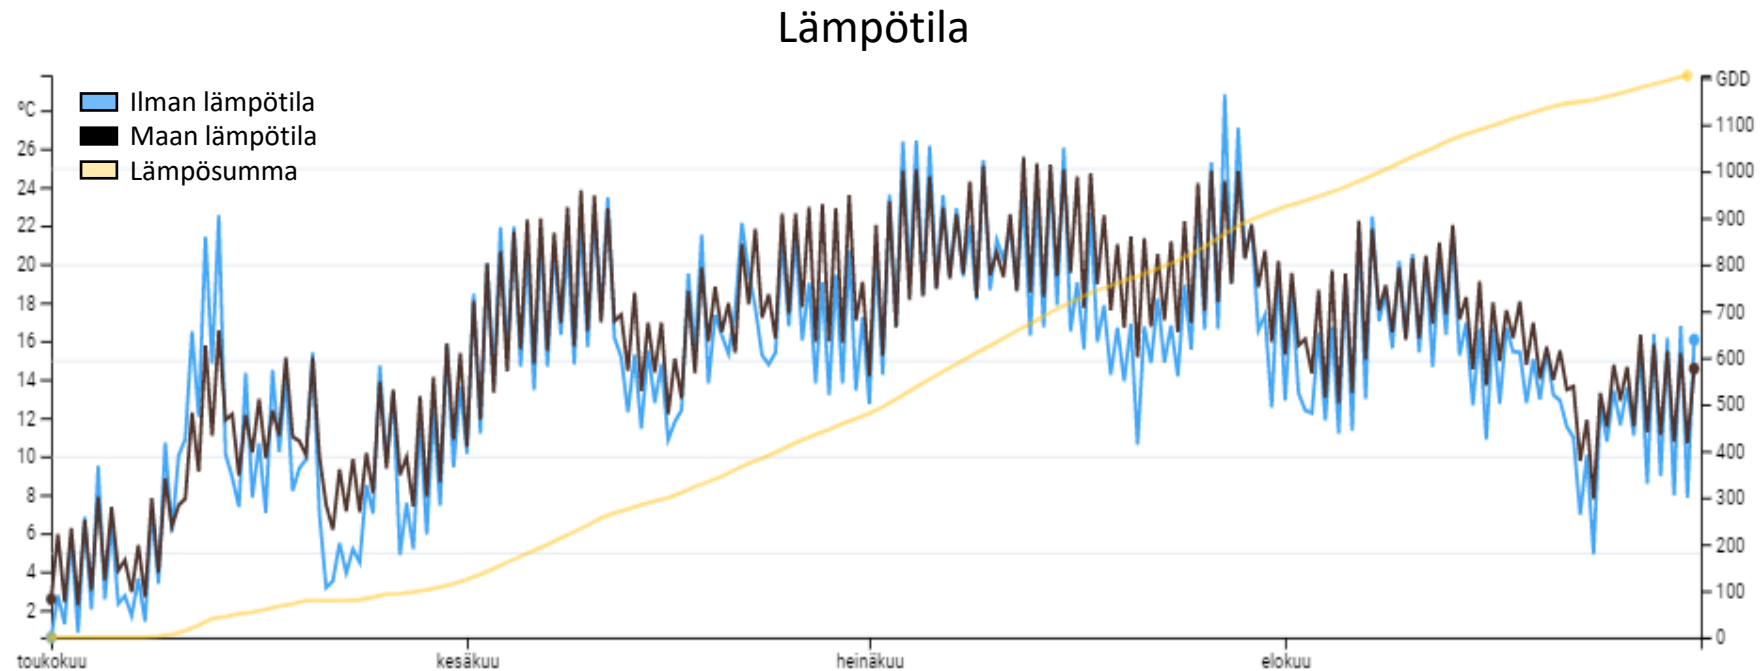

 Kevytruuduilla kylvölannoitus ja rikkojen torjunta + YaraVita Mantrac Pro 1 l/ha

Hankkija 

OLOSUHTEET KYLVÖSTÄ SADONKORJUUSEEN LAIHIA

- Kylvö 8.5.2021
- Maalaji: rm LjS
- pH: 6,7
- Kertynyt sademäärä yhteensä: 277 mm
- Kertynyt lämpösumma yhteensä: 1205 °Cvrk