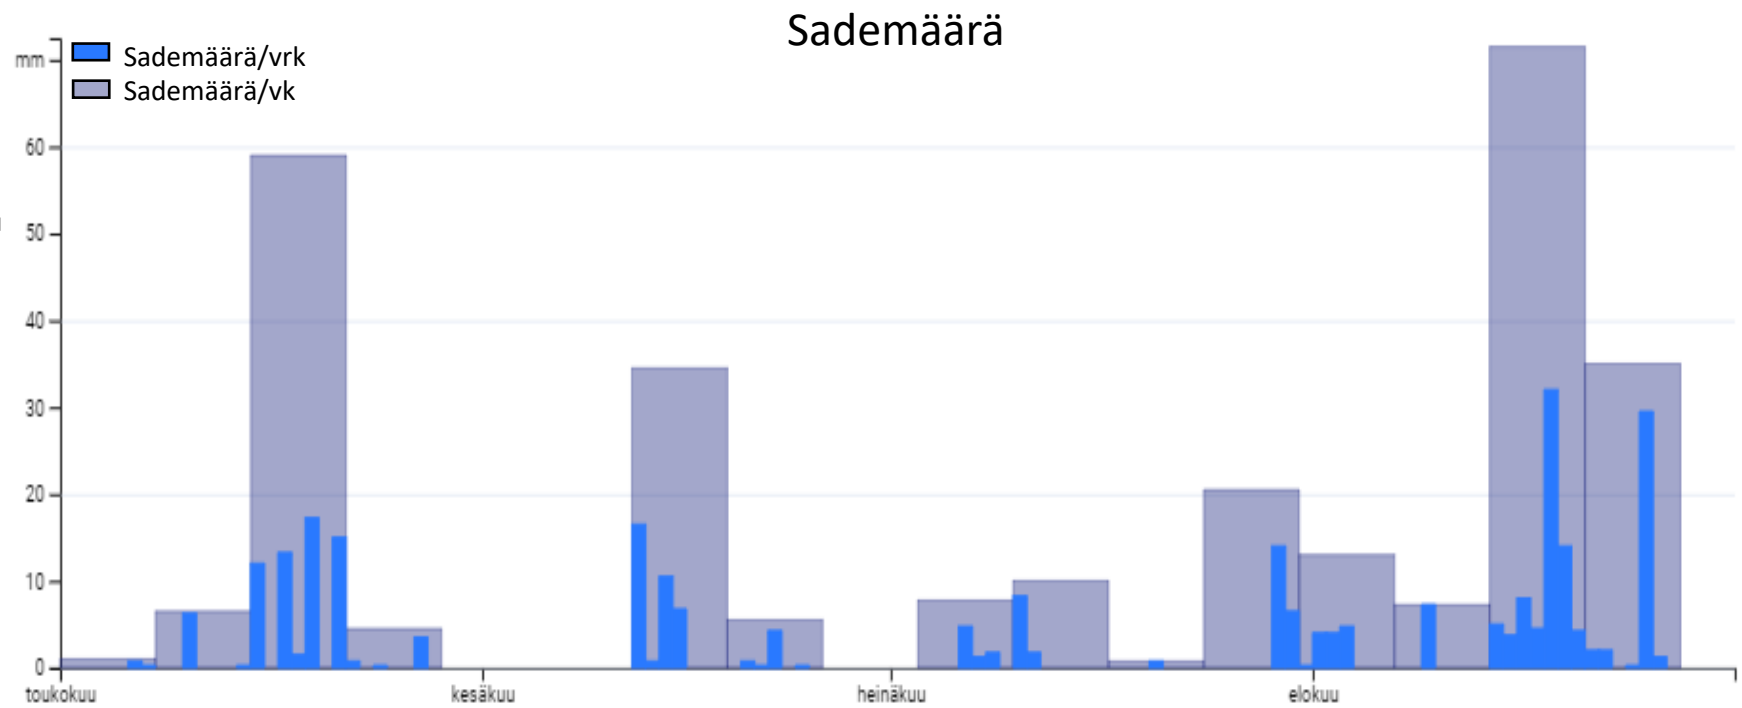

Ohrat, sato

LAIHIA 2021

	HLP, kg		Valkuainen, %	
	KO	Kevyt	KO	Kevyt
HERMANNI	63,9	62,5	13	13,2
ULJAS	62,7	62,9	13,1	13,3
EVERSTI	59,7	58,9	12,8	13,5
RØDHETTE	61,1	60,2	11,1	11,6
FEEDWAY	67,2	66,3	12,7	13,3
EASTWAY	65,3	63,8	13	12,8
SKYWAY	66,9	64,9	13,8	13,3