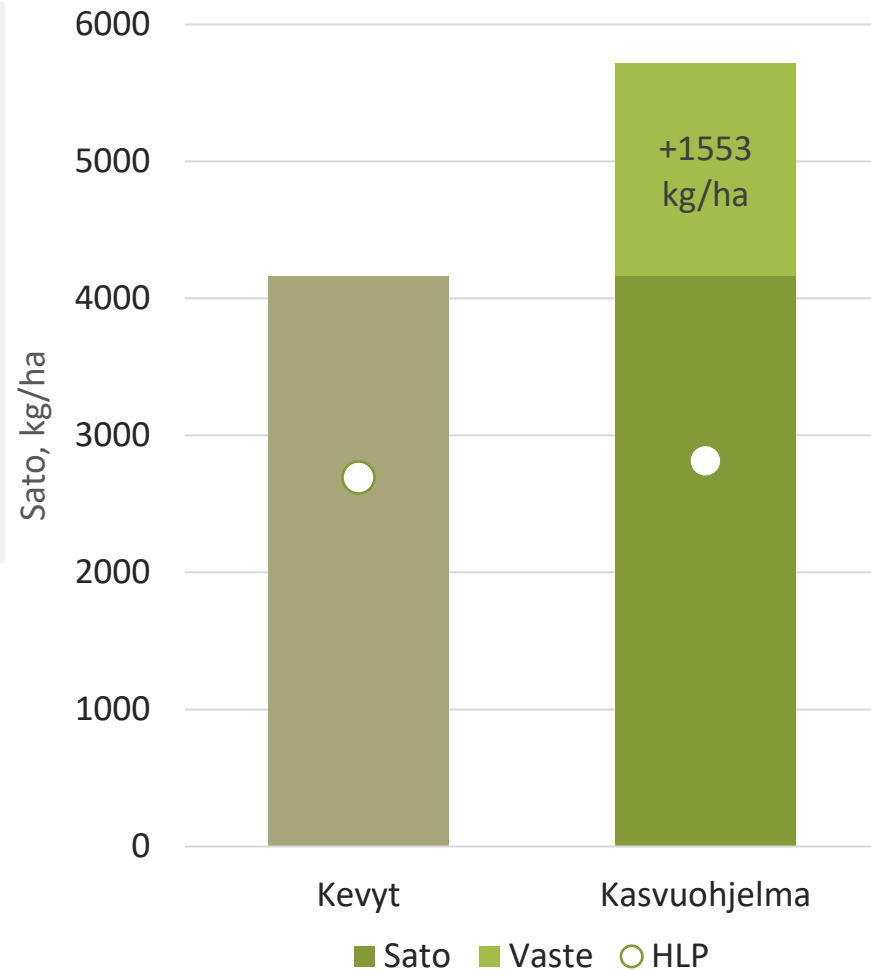

RØDHETTE

- Myöhäinen satotyyppi
- Erittäin lujakortinen
- Soveltuu erityisesti multaville maille
- Kasvu-aika 92,6 pv (viralliset lajikekokeet)

Hankkija

Sato ja hehtolitrainen

 Kasvuohjelmamarkkinoilla tehdyt toimenpiteet:

- Kylvölannoitus: YaraMila Y3 478 kg/ha
- Kasvinsuojelu Kasvuohjelma:
 - Rikkatorjunta 16.6: Pixxaro EC 0,25 l/ha + Premium Classic SX 12 g + Contact kiinnite 0,1 l/ha
 - Lehtilannoitus: 10.6 YaraVita Mantrac Pro 1 l/ha, 16.6 YaraVita Mantrac Pro 1 l/ha
 - Korrensäätö 16.6: Moddus Evo 0,25 l
 - Tautitorjunta 24.6: Propulse 0,3 l/ha + Folicur Xpert 0,3 l/ha
 - Tuhohyönteisten torjunta 3.7: Karate Zeon 100 ml/ha

 Kevytruuduilla kylvölannoitus ja rikkojen torjunta + YaraVita Mantrac Pro 1 l/ha

Hankkija 

OLOSUHTEET KYLVÖSTÄ SADONKORJUUSEEN LAIHIA

- Kylvö 8.5.2021
- Maalaji: rm LjS
- pH: 6,7
- Kertynyt sademäärä yhteensä: 277 mm
- Kertynyt lämpösumma yhteensä: 1205 °Cvrk