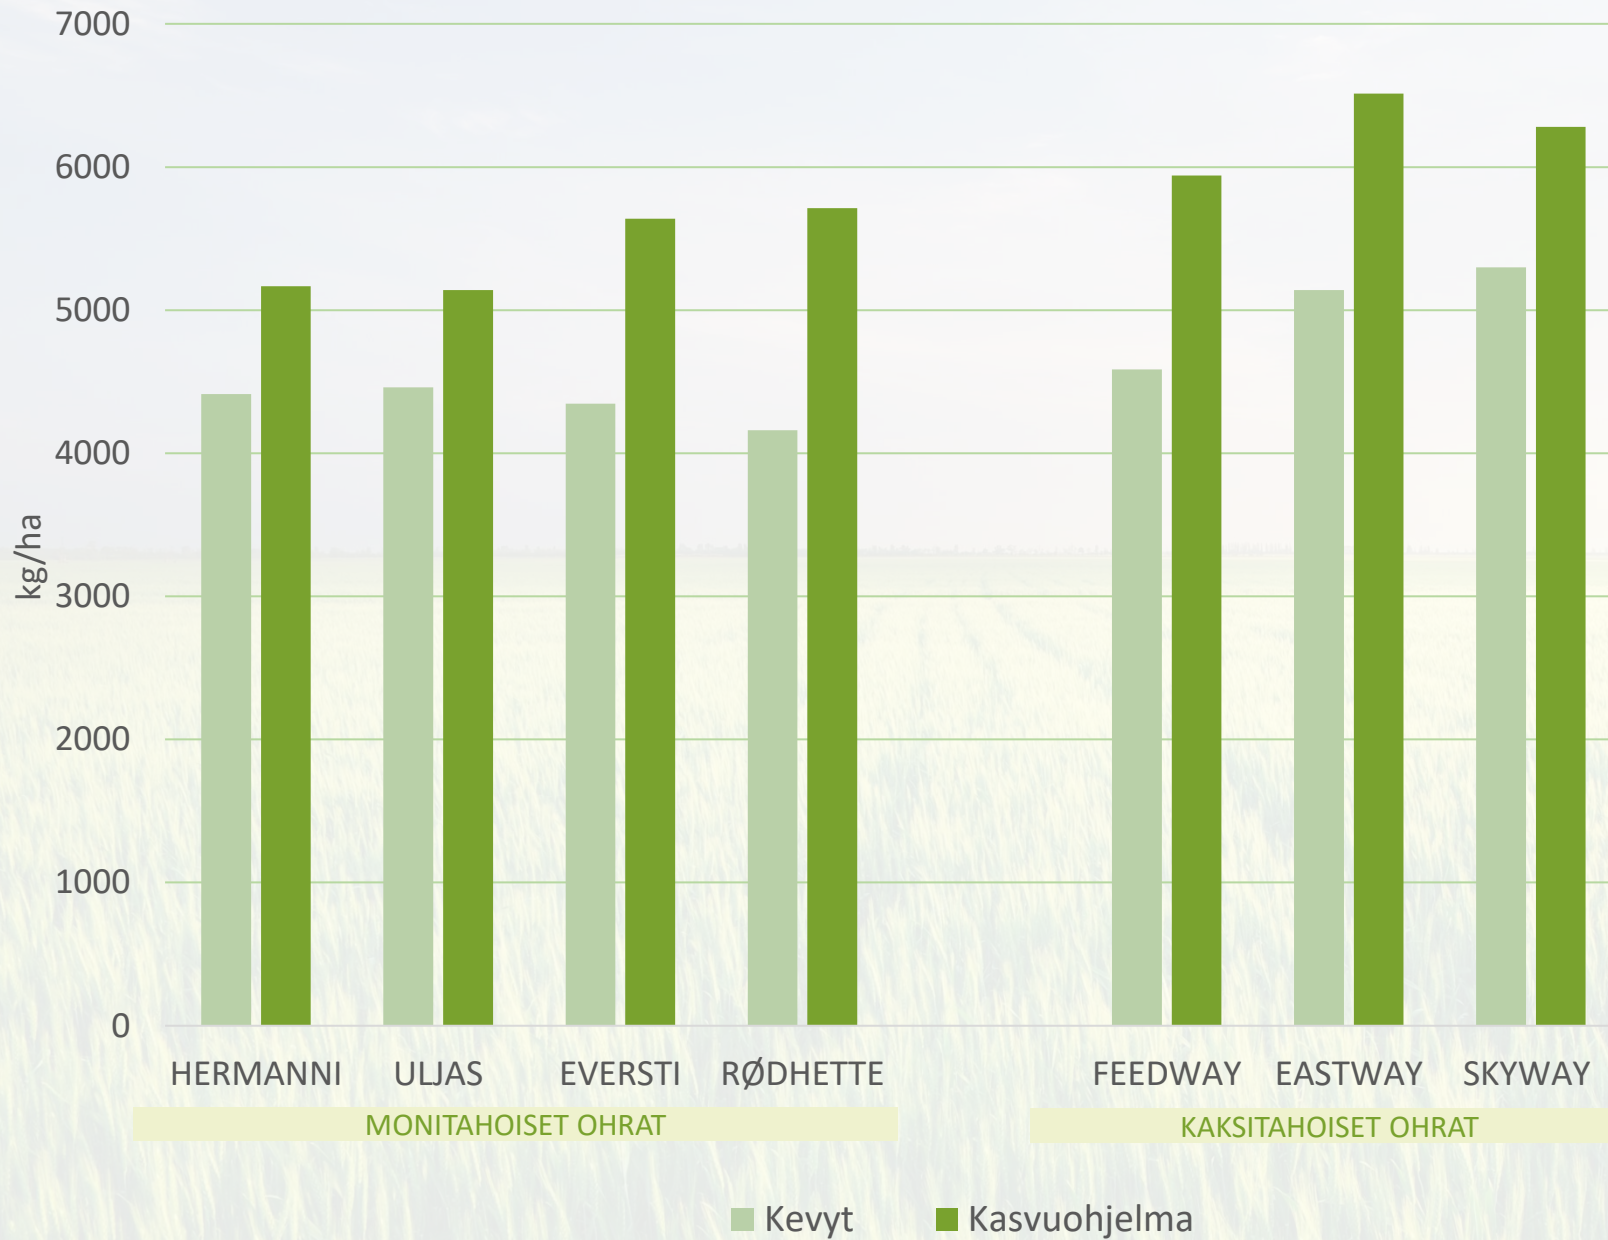

- Kylvölannoitus: YaraMila Y3 478 kg/ha
- Kasvinsuojelu Kasvuohjelma:
 - Rikkatorjunta 16.6: Pixxaro EC 0,25 l/ha + Premium Classic SX 12 g + Contact kiinnite 0,1 l/ha
 - Lehtilannoitus: 10.6 YaraVita Mantrac Pro 1 l/ha, 16.6 YaraVita Mantrac Pro 1 l/ha
 - Korrensäätö 16.6: Moddus Evo 0,25 l
 - Tautitorjunta 24.6: Propulse 0,3 l/ha + Folicur Xpert 0,3 l/ha
 - Tuhohyönteisten torjunta 3.7: Karate Zeon 100 ml/ha

 Kevytruuduilla kylvölannoitus ja rikkojen torjunta + YaraVita Mantrac Pro 1 l/ha

Hankkija 

OLOSUHTEET KYLVÖSTÄ SADONKORJUUSEEN LAIHIA

- Kylvö 8.5.2021
- Maalaji: rm LjS
- pH: 6,7
- Kertynyt sademäärä yhteensä: 277 mm
- Kertynyt lämpösumma yhteensä: 1205 °Cvrk

Ohrat, sato

LAIHIA 2021

	HLP, kg		Valkuainen, %	
	KO	Kevyt	KO	Kevyt
HERMANNI	63,9	62,5	13	13,2
ULJAS	62,7	62,9	13,1	13,3
EVERSTI	59,7	58,9	12,8	13,5
RØDHETTE	61,1	60,2	11,1	11,6
FEEDWAY	67,2	66,3	12,7	13,3
EASTWAY	65,3	63,8	13	12,8
SKYWAY	66,9	64,9	13,8	13,3