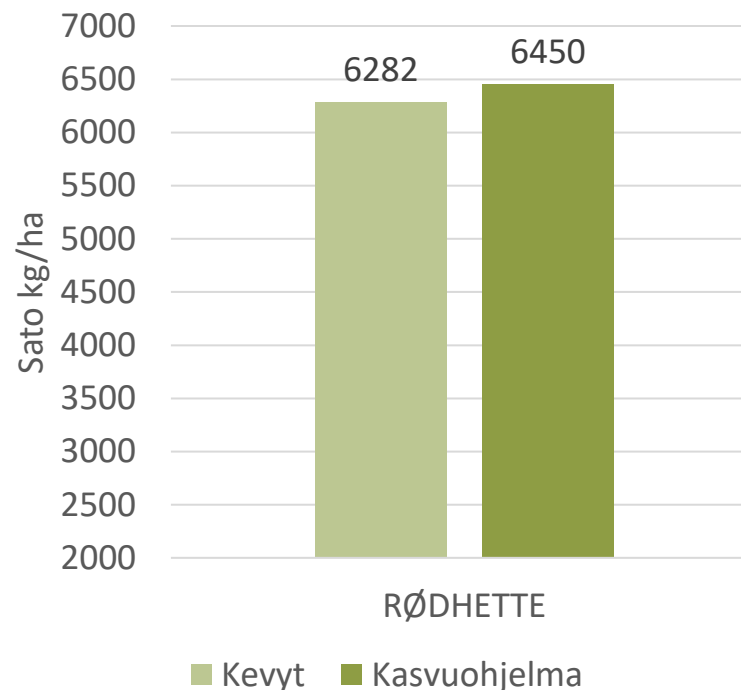

RØDHETTE

ELIMÄKI 2022

- Myöhäinen satotyyppi
- Erittäin lujakortinen
- Soveltuu erityisesti multaville maille
- Kasvu-aika 91,9 pv (viralliset lajikekokeet)

KASVU-ohjelma	HLP, kg	Valk, %
	69,5	10,3

🌿 Kasvuohjelmaruuduilla tehdyt toimenpiteet:

- Kylvölannoitus: YaraMila Y3 480 kg/ha
- Kasvinsuojelu Kasvuohjelma:
 - Rikkatorjunta: Pixxaro EC 0,25 l/ha + Premium Classic SX 12 g
 - Lehtilannoitus: YaraVita Gramitrel B 2 l/ha
 - Korrensäätö: Moddus Evo 0,25 l
 - Lisälannoitus: YaraBela SS 74 kg/ha
 - Tautitorjunta:
 - Input 0,3 l/ha + Amistar 0,3 l/ha (rikkaruiskutuksen yhteydessä)
 - Propulse 0,35 l/ha + Folicur Xpert 0,35

🌿 Kevytruuduilla vain rikkojen torjunta ja kylvölannoitus

Hankkija

SÄÄOLOSUHTEET 1.5.-15.9.2022, ELIMÄKI

- Kylvö 18.5.2022
- Maalaji: rm HtS
- pH: 6,2
- Kertynyt sademäärä yhteensä: 192 mm
- Lämpösumma yhteensä: 1328 °Cvrk