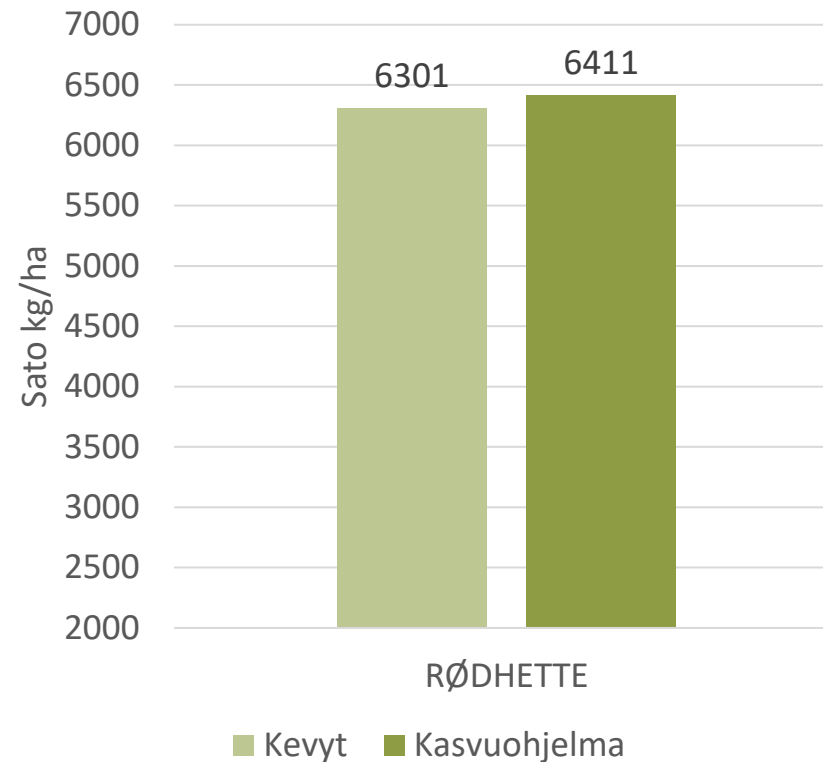

RØDHETTE

HALIKKO 2022

- Myöhäinen satotyyppi
- Erittäin lujakortinen
- Soveltuu erityisesti multaville maille
- Kasvuaika 91,9 pv (viralliset lajikekokeet)

KASVU-ohjelma	HLP, kg	Valk, %
	62,6	11,8

🌿 Kasvuohjelmaruuduilla tehdyt toimenpiteet:

- Kylvölannoitus: YaraMila NK2 432 kg/ha (esikasvi: härkäpapu)
- Kasvinsuojelu Kasvuohjelma:
 - Rikkatorjunta: Pixxaro EC 0,25 l/ha + Premium Classic SX 12 g
 - Lehtilannoitus: YaraVita Gramitrel B 2 l/ha
 - Korrensäätö: Moddus Evo 0,25 l
 - Lisälannoitus: YaraBela SS 74 kg/ha
 - Tautitorjunta: Propulse 0,35 l/ha + Folicur Xpert 0,35 l/ha