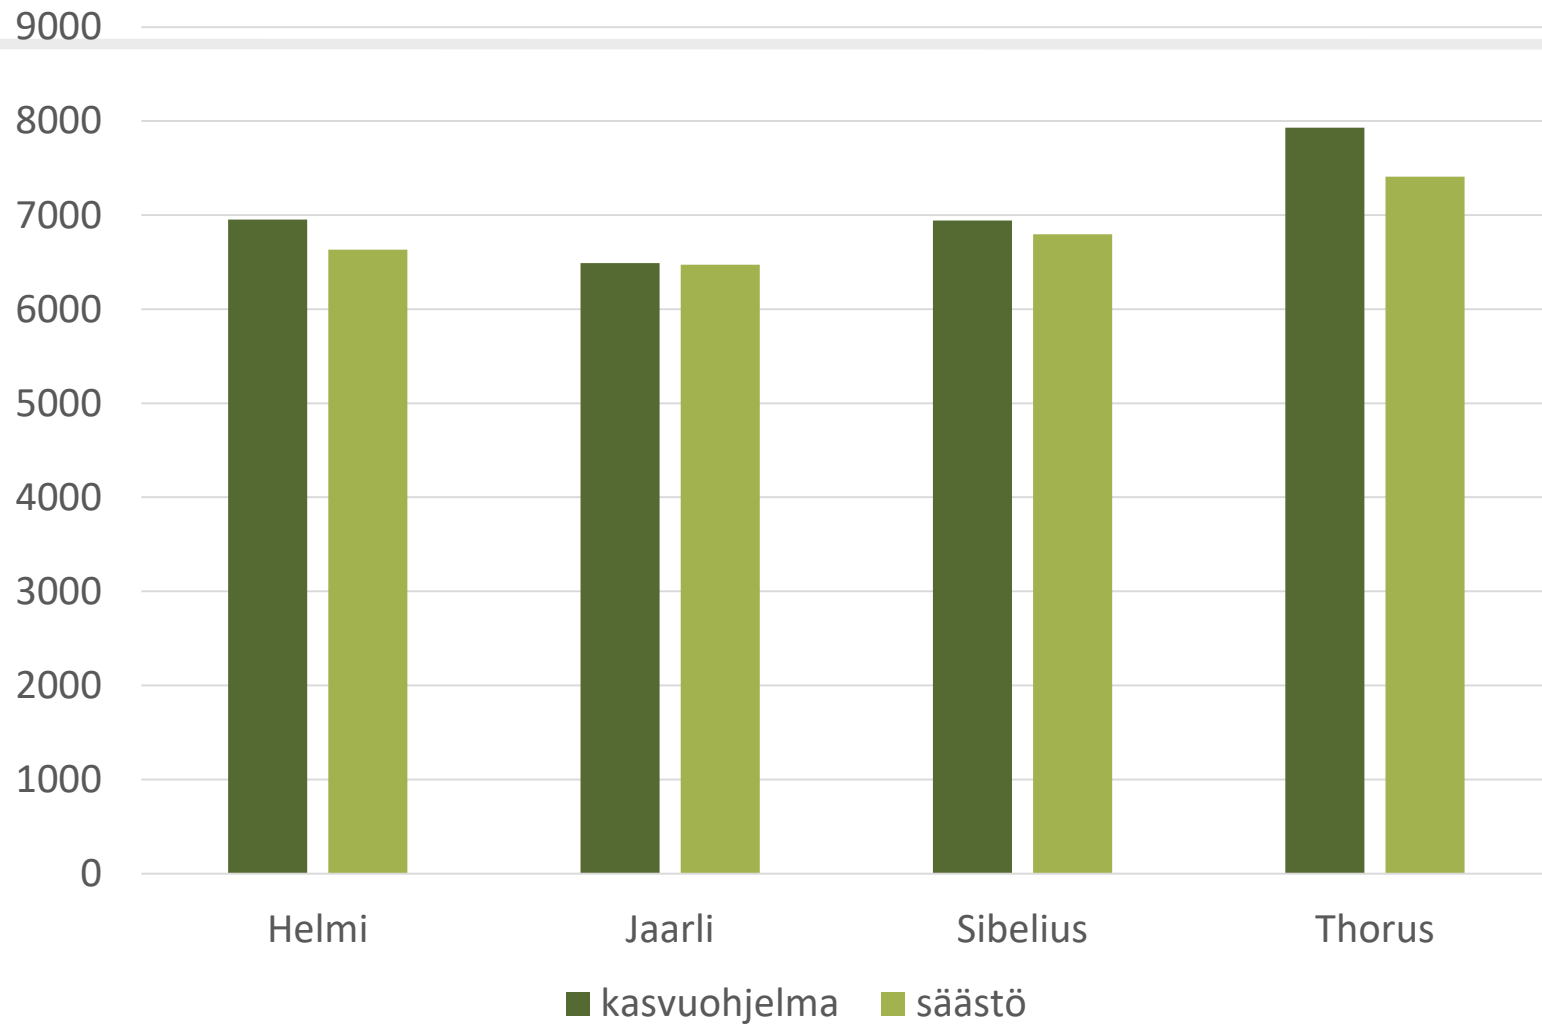

Elimäki, vehnät