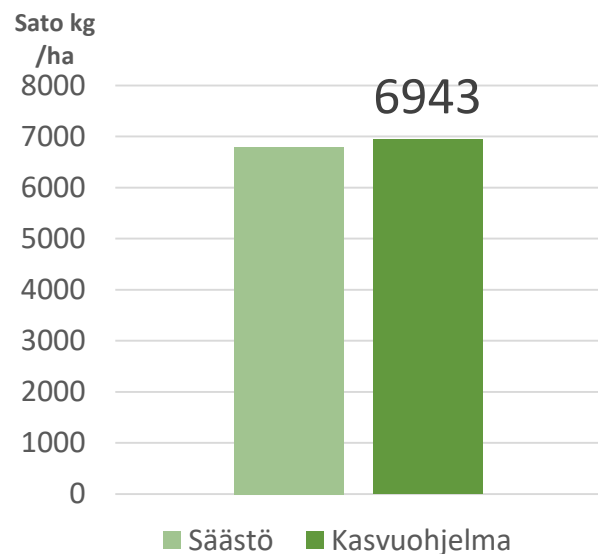

# Elimäki 2019 Havaintokaistat **Sibelius**

Laatu	Kasvuohjelma
HLP kg	<b>78,0</b>
RV %	<b>12,3</b>

## Virallisten lajikekokeiden vertailu 2011-2018

	Sato kg /ha	Kasvu aika pv	TJP g	HLP kg	RV %	Sakoluku
<b>Marble<sup>BOR</sup></b>	<b>5692</b>	<b>105,8</b>	<b>39,4</b>	<b>77,6</b>	<b>13,5</b>	<b>252</b>
<b>Sibelius</b>	<b>719 (erotus)</b>	<b>1,2</b>	<b>2,3</b>	<b>1,4</b>	<b>-0,2</b>	<b>7</b>