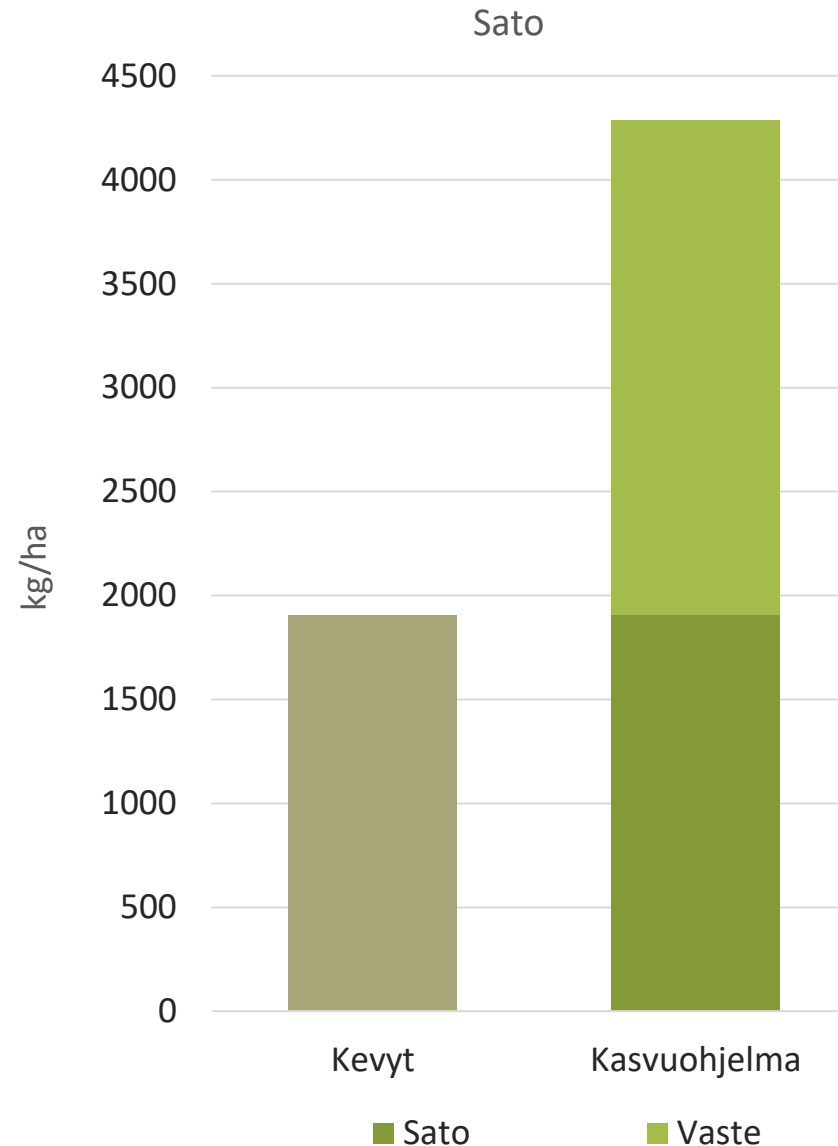

SIBELIUS

- Laatulajike – korkea sakoluku, iso jyvä ja korkea hehtolitraino
- Valkuaistaso kasvuaikansa kärkeä (kasvuaika 107,7 pv, viralliset lajikekokeet)
- Korkea satopotentiaali

Hankkija

- Kasvuohjelmaruuduilla tehdyt toimenpiteet:
 - Kylvöannoitus: YaraMila Y3 478 kg/ha
 - Kasvinsuojelu Kasvuohjelma:
 - Rikkatorjunta 16.6: Pixxaro EC 0,25 l/ha + Premium Classic SX 12 g + Contact kiinnite 0,1 l/ha
 - Lehtilannoitus: 10.6 YaraVita Mantrac Pro 1 l/ha, 16.6 YaraVita Mantrac Pro 1 l/ha
 - Korrensäätö 16.6: Moddus Evo 0,25 l
 - Tautitorjunta 24.6: Propulse 0,3 l/ha + Folicur Xpert 0,3 l/ha
 - Tuhohyönteisten torjunta 3.7: Karate Zeon 100 ml/ha

- Kevytruuduilla kylvöannoitus ja rikkojen torjunta + YaraVita Mantrac Pro 1 l/ha

Hankkija 

OLOSUHTEET KYLVÖSTÄ SADONKORJUUSEEN

LAIHIA

- Kylvö 8.5.2021
- Maalaji: rm LjS
- pH: 6,7
- Kertynyt sademäärä yhteensä: 277 mm
- Kertynyt lämpösumma yhteensä: 1205 °Cvrk

Sademäärä

Lämpötila

Kevätvehnät, sato

LAIHIA 2021

KASVU- <i>ohjelma</i>	HLP	VALK.
IISAKKI	75	17,4
HELMI	75,7	14,9
JAARLI	77,4	17,3
LEIJONA	75,8	15,8
SIBELIUS	78,9	14,9