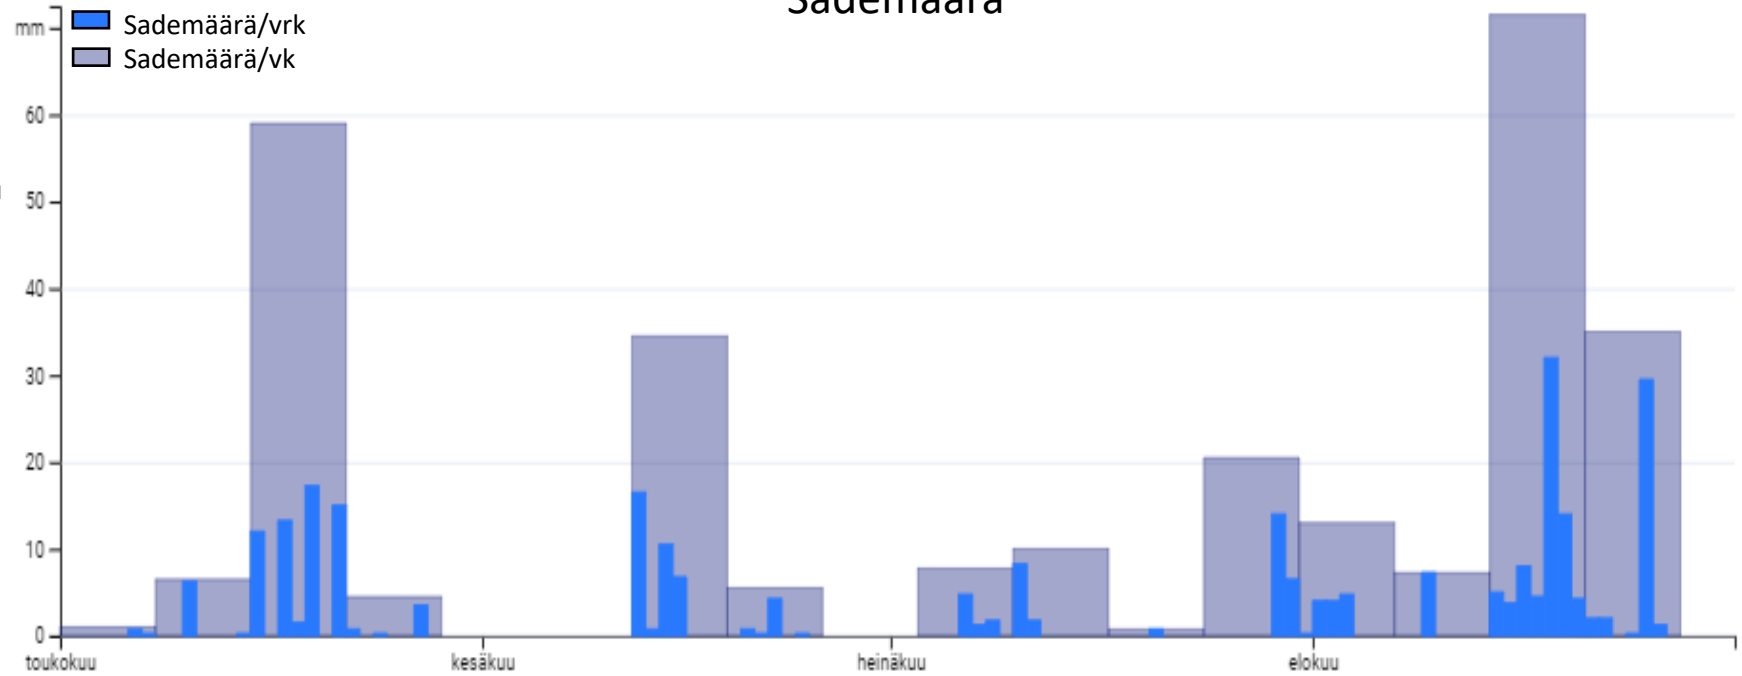

Sademäärä

Lämpötila

Kevätvehnät, sato

LAIHIA 2021

KASVU- <i>ohjelma</i>	HLP	VALK.
IISAKKI	75	17,4
HELMI	75,7	14,9
JAARLI	77,4	17,3
LEIJONA	75,8	15,8
SIBELIUS	78,9	14,9