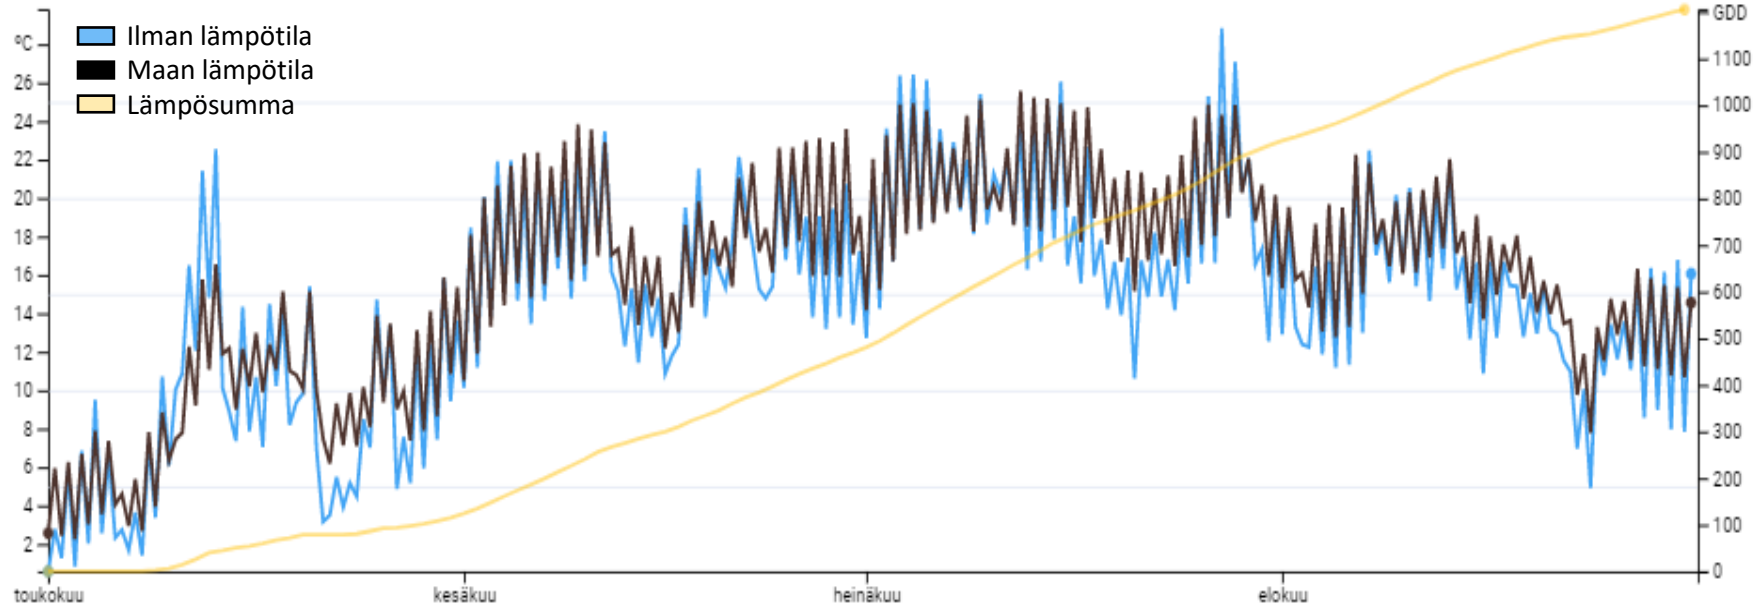

SIBELIUS

- Laatulajike – korkea sakoluku, iso jyvä ja korkea hehtolitraino
- Valkuaistaso kasvuaikansa kärkeä (kasvuaika 107,7 pv, viralliset lajikekokeet)
- Korkea satopotentiaali

Hankkija

- Kasvuohjelmaruuduilla tehdyt toimenpiteet:
 - Kylvöannoitus: YaraMila Y3 478 kg/ha
 - Kasvinsuojelu Kasvuohjelma:
 - Rikkatorjunta 16.6: Pixxaro EC 0,25 l/ha + Premium Classic SX 12 g + Contact kiinnite 0,1 l/ha
 - Lehtilannoitus: 10.6 YaraVita Mantrac Pro 1 l/ha, 16.6 YaraVita Mantrac Pro 1 l/ha
 - Korrensäätö 16.6: Moddus Evo 0,25 l
 - Tautitorjunta 24.6: Propulse 0,3 l/ha + Folicur Xpert 0,3 l/ha
 - Tuhohyönteisten torjunta 3.7: Karate Zeon 100 ml/ha

- Kevytruuduilla kylvöannoitus ja rikkojen torjunta + YaraVita Mantrac Pro 1 l/ha

Hankkija 

OLOSUHTEET KYLVÖSTÄ SADONKORJUUSEEN

LAIHIA

- Kylvö 8.5.2021
- Maalaji: rm LjS
- pH: 6,7
- Kertynyt sademäärä yhteensä: 277 mm
- Kertynyt lämpösumma yhteensä: 1205 °Cvrk

Sademäärä

Lämpötila

Kevätvehnät, sato

LAIHIA 2021

KASVU- <i>ohjelma</i>	HLP	VALK.
IISAKKI	75	17,4
HELMI	75,7	14,9
JAARLI	77,4	17,3
LEIJONA	75,8	15,8
SIBELIUS	78,9	14,9