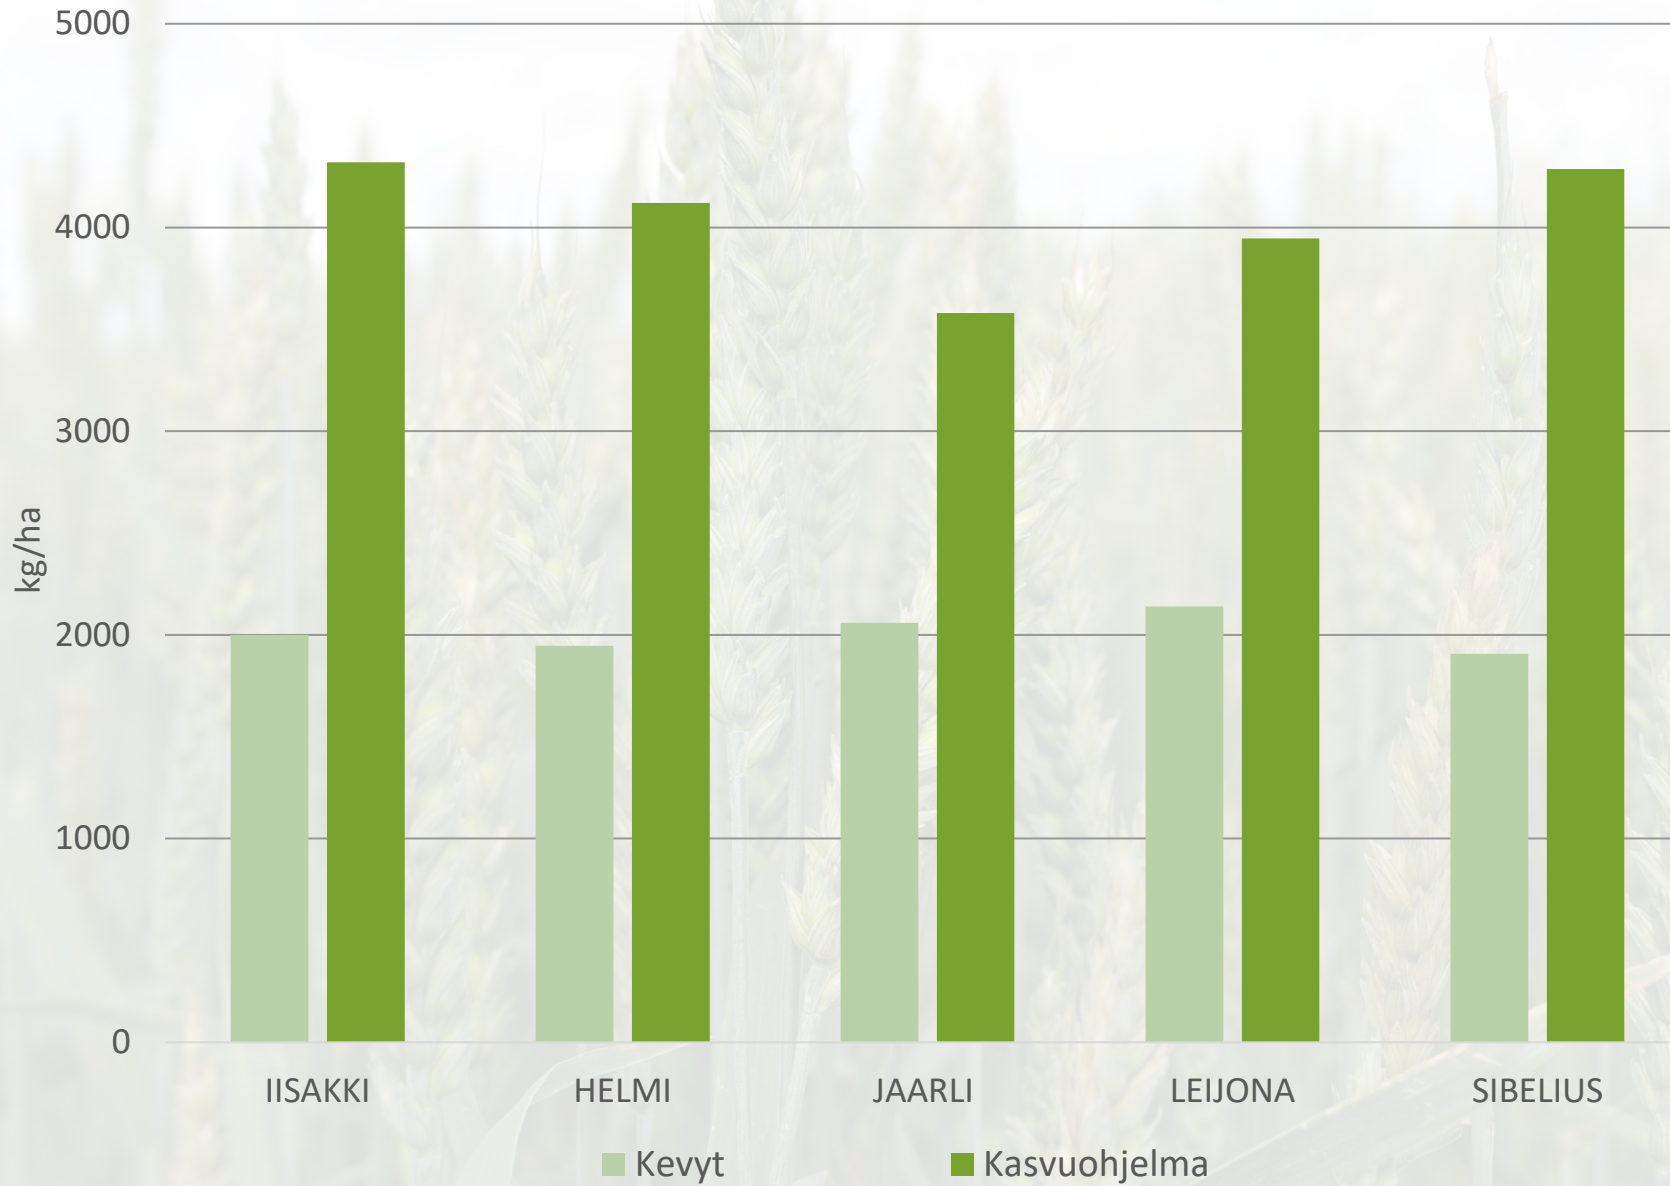

SIBELIUS

- Laatulajike – korkea sakoluku, iso jyvä ja korkea hehtolitraino
- Valkuaistaso kasvuaikansa kärkeä (kasvuaika 107,7 pv, viralliset lajikekokeet)
- Korkea satopotentiaali

Hankkija

- Kasvuohjelmaruuduilla tehdyt toimenpiteet:
 - Kylvöannoitus: YaraMila Y3 478 kg/ha
 - Kasvinsuojelu Kasvuohjelma:
 - Rikkatorjunta 16.6: Pixxaro EC 0,25 l/ha + Premium Classic SX 12 g + Contact kiinnite 0,1 l/ha
 - Lehtilannoitus: 10.6 YaraVita Mantrac Pro 1 l/ha, 16.6 YaraVita Mantrac Pro 1 l/ha
 - Korrensäätö 16.6: Moddus Evo 0,25 l
 - Tautitorjunta 24.6: Propulse 0,3 l/ha + Folicur Xpert 0,3 l/ha
 - Tuhohyönteisten torjunta 3.7: Karate Zeon 100 ml/ha

Sademäärä

Lämpötila

Kevätvehnät, sato

LAIHIA 2021

KASVU- <i>ohjelma</i>	HLP	VALK.
IISAKKI	75	17,4
HELMI	75,7	14,9
JAARLI	77,4	17,3
LEIJONA	75,8	15,8
SIBELIUS	78,9	14,9