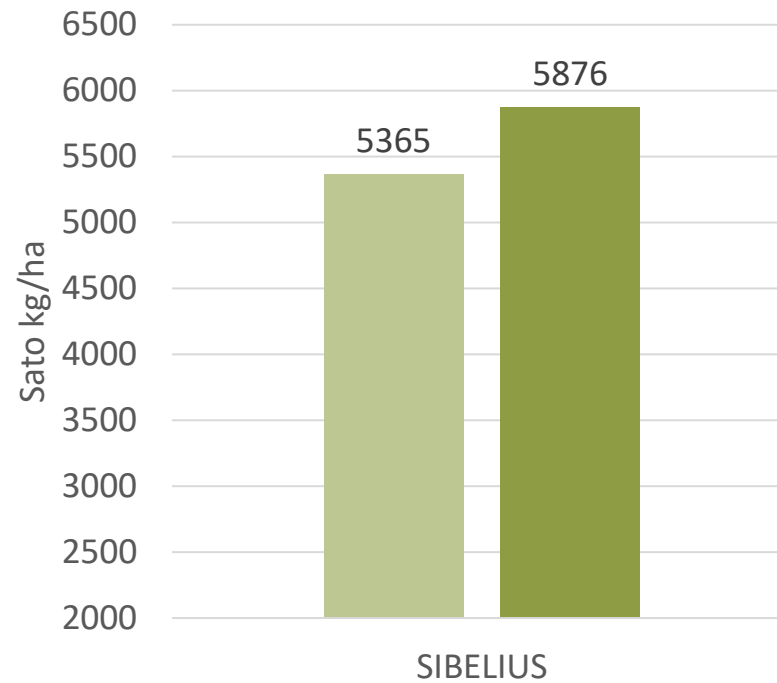

- Laatulajike – korkea sakoluku, iso jyvä ja korkea hehtolitraino
- Valkuaistaso kasvuaikansa kärkeä (kasvuaika 106,7 pv)
- Korkea satopotentiali

KASVU-ohjelma	HLP, kg	Valk, %
	81,0	11,7

Kasvuohjelmaruuduilla tehdyt toimenpiteet:

- Kylvölannoitus: YaraMila Y3 480 kg/ha
- Kasvinsuojelu Kasvuohjelma:
 - Rikkatorjunta: Pixxaro EC 0,25 l/ha + Premium Classic SX 12 g
 - Lehtilannoitus: YaraVita Gramitrel B 2 l/ha
 - Korrensäätö: Moddus Evo 0,25 l
 - Lisälannoitus: YaraBela SS 74 kg/ha
 - Tautitorjunta:
 - Input 0,3 l/ha + Amistar 0,3 l/ha (rikkaruiskutuksen yhteydessä)
 - Propulse 0,35 l/ha + Folicur Xpert 0,35