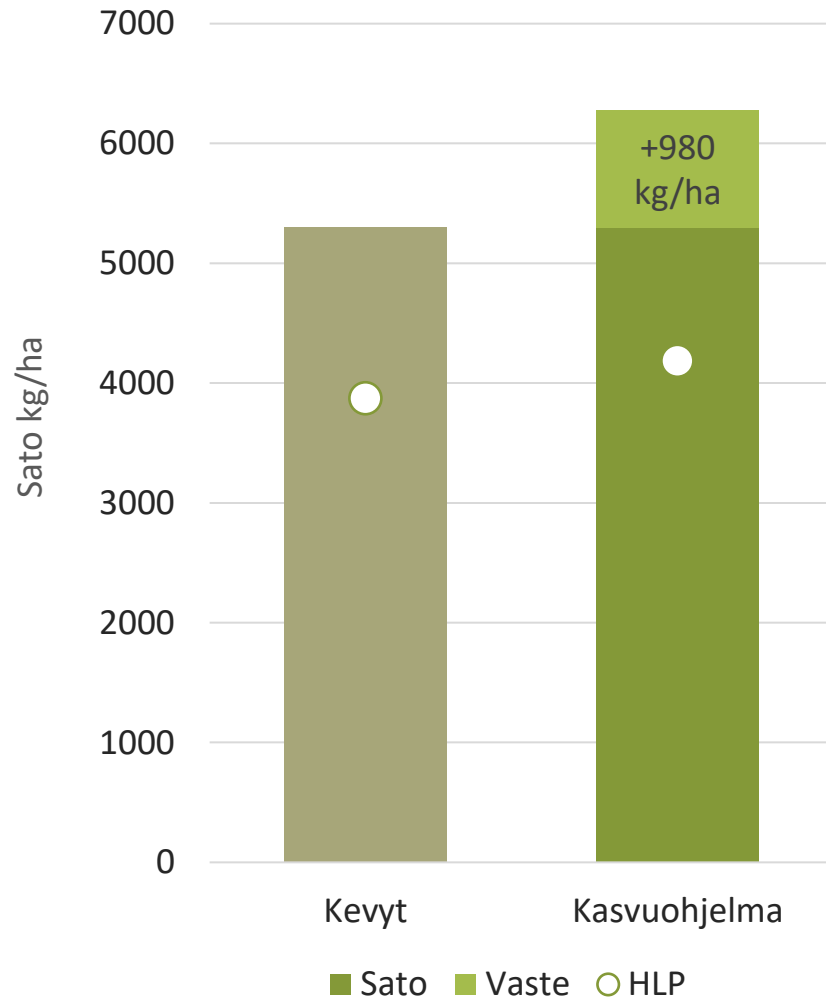

SKYWAY

- Yksi satoisimmista 2-tahoisista ohralajikkeista (kasvuaika 98,8 vrk, viralliset lajikekokeet)
- Tuottaa laadukasta, isojyväistä ja matalan valkuaispitoisuuden omaavaa satoa
- Lujakortinen

Sato ja hehtolitrapaino

Kasvuohjelmaruuduilla tehdyt toimenpiteet:

- Kylvölannoitus: YaraMila Y3 478 kg/ha
- Kasvinsuojelu Kasvuohjelma:
 - Rikkatorjunta 16.6: Pixxaro EC 0,25 l/ha + Premium Classic SX 12 g + Contact kiinnite 0,1 l/ha
 - Lehtilannoitus: 10.6 YaraVita Mantrac Pro 1 l/ha, 16.6 YaraVita Mantrac Pro 1 l/ha
 - Korrensäätö 16.6: Moddus Evo 0,25 l
 - Tautitorjunta 24.6: Propulse 0,3 l/ha + Folicur Xpert 0,3 l/ha
 - Tuhohyönteisten torjunta 3.7: Karate Zeon 100 ml/ha

Kevytruuduilla kylvölannoitus ja rikkojen torjunta + YaraVita Mantrac Pro 1 l/ha

Hankkija 

OLOSUHTEET KYLVÖSTÄ SADONKORJUUSEEN LAIHIA

- Kylvö 8.5.2021
- Maalaji: rm LjS
- pH: 6,7
- Kertynyt sademäärä yhteensä: 277 mm
- Kertynyt lämpösumma yhteensä: 1205 °Cvrk