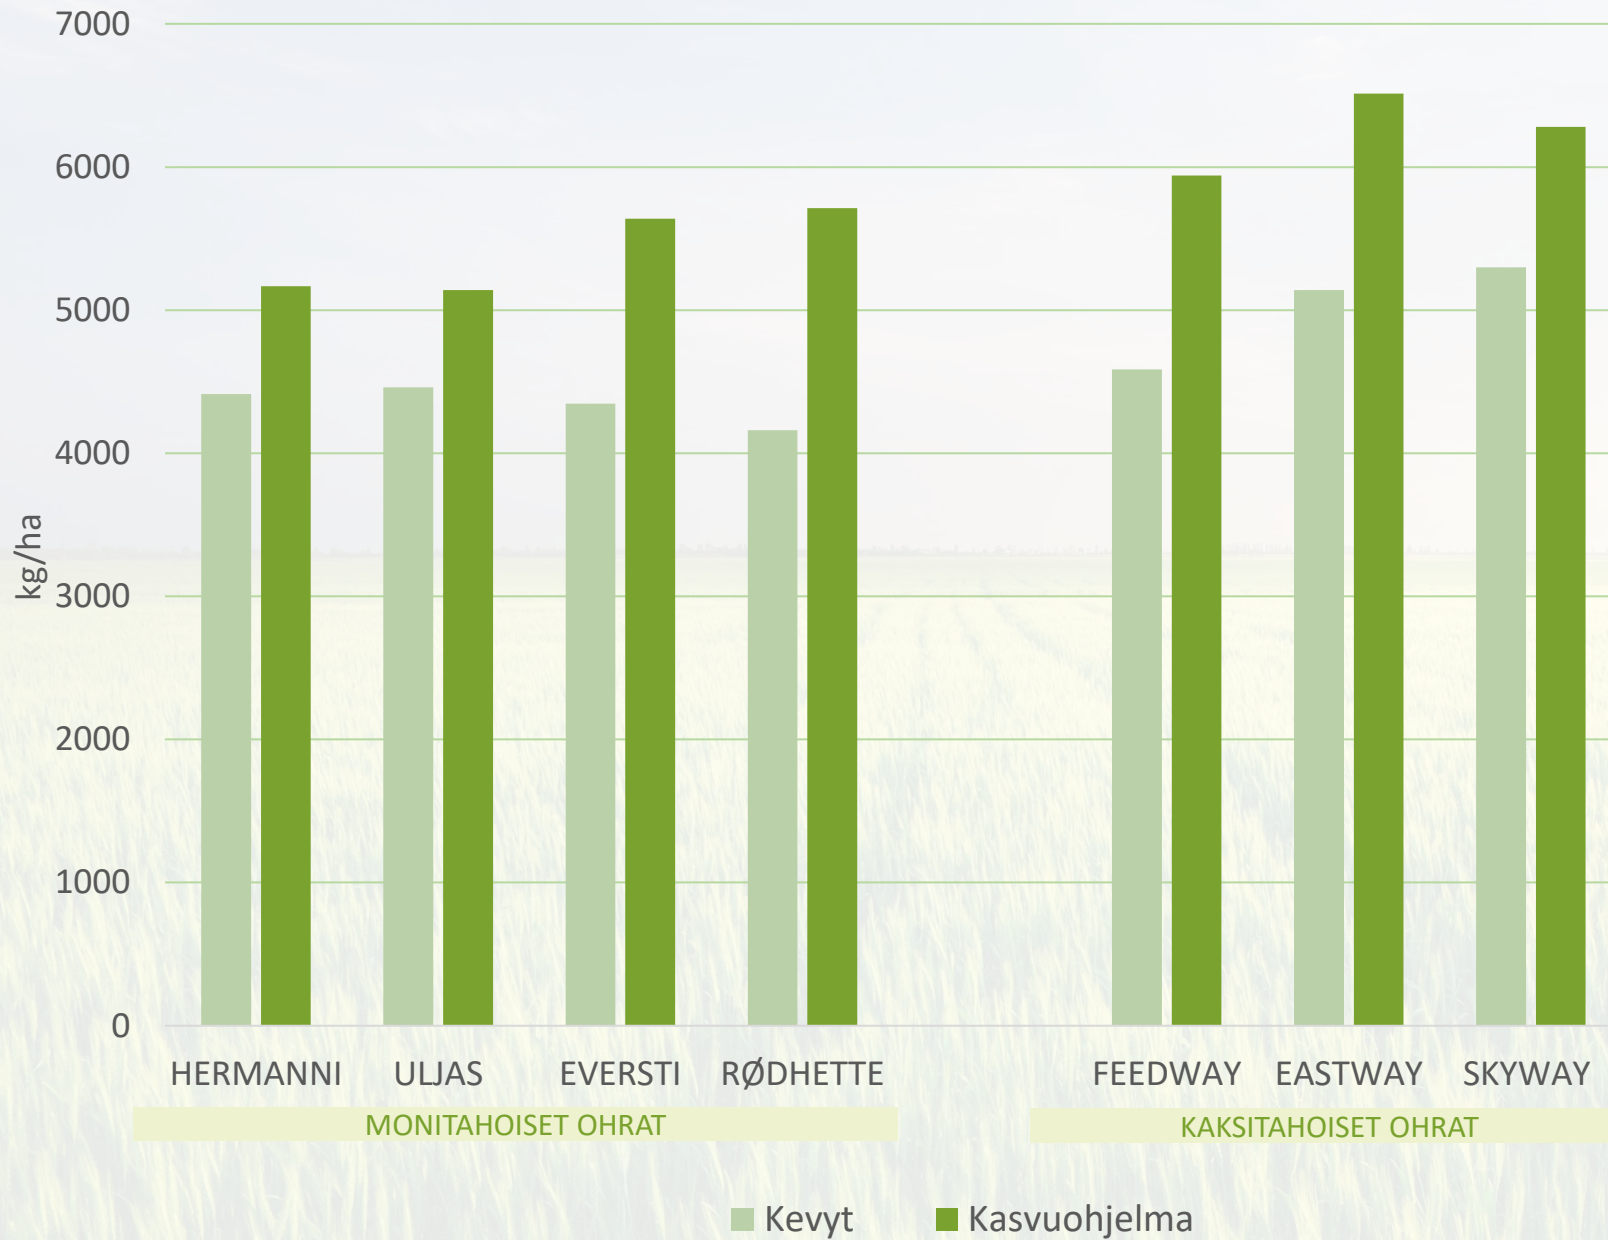

SKYWAY

- Yksi satoisimmista 2-tahoisista ohralajikkeista (kasvuaika 98,8 vrk, viralliset lajikekokeet)
- Tuottaa laadukasta, isojyväistä ja matalan valkuaispitoisuuden omaavaa satoa
- Lujakortinen

Sato ja hehtolitrapaino

Kasvuohjelmaruuduilla tehdyt toimenpiteet:

- Kylvölannoitus: YaraMila Y3 478 kg/ha
- Kasvinsuojelu Kasvuohjelma:
 - Rikkatorjunta 16.6: Pixxaro EC 0,25 l/ha + Premium Classic SX 12 g + Contact kiinnite 0,1 l/ha
 - Lehtilannoitus: 10.6 YaraVita Mantrac Pro 1 l/ha, 16.6 YaraVita Mantrac Pro 1 l/ha
 - Korrensäätö 16.6: Moddus Evo 0,25 l
 - Tautitorjunta 24.6: Propulse 0,3 l/ha + Folicur Xpert 0,3 l/ha
 - Tuhohyönteisten torjunta 3.7: Karate Zeon 100 ml/ha

Kevytruuduilla kylvölannoitus ja rikkojen torjunta + YaraVita Mantrac Pro 1 l/ha

Hankkija 

OLOSUHTEET KYLVÖSTÄ SADONKORJUUSEEN LAIHIA

- Kylvö 8.5.2021
- Maalaji: rm LjS
- pH: 6,7
- Kertynyt sademäärä yhteensä: 277 mm
- Kertynyt lämpösumma yhteensä: 1205 °Cvrk

Ohrat, sato

LAIHIA 2021

	HLP, kg		Valkuainen, %	
	KO	Kevyt	KO	Kevyt
HERMANNI	63,9	62,5	13	13,2
ULJAS	62,7	62,9	13,1	13,3
EVERSTI	59,7	58,9	12,8	13,5
RØDHETTE	61,1	60,2	11,1	11,6
FEEDWAY	67,2	66,3	12,7	13,3
EASTWAY	65,3	63,8	13	12,8
SKYWAY	66,9	64,9	13,8	13,3