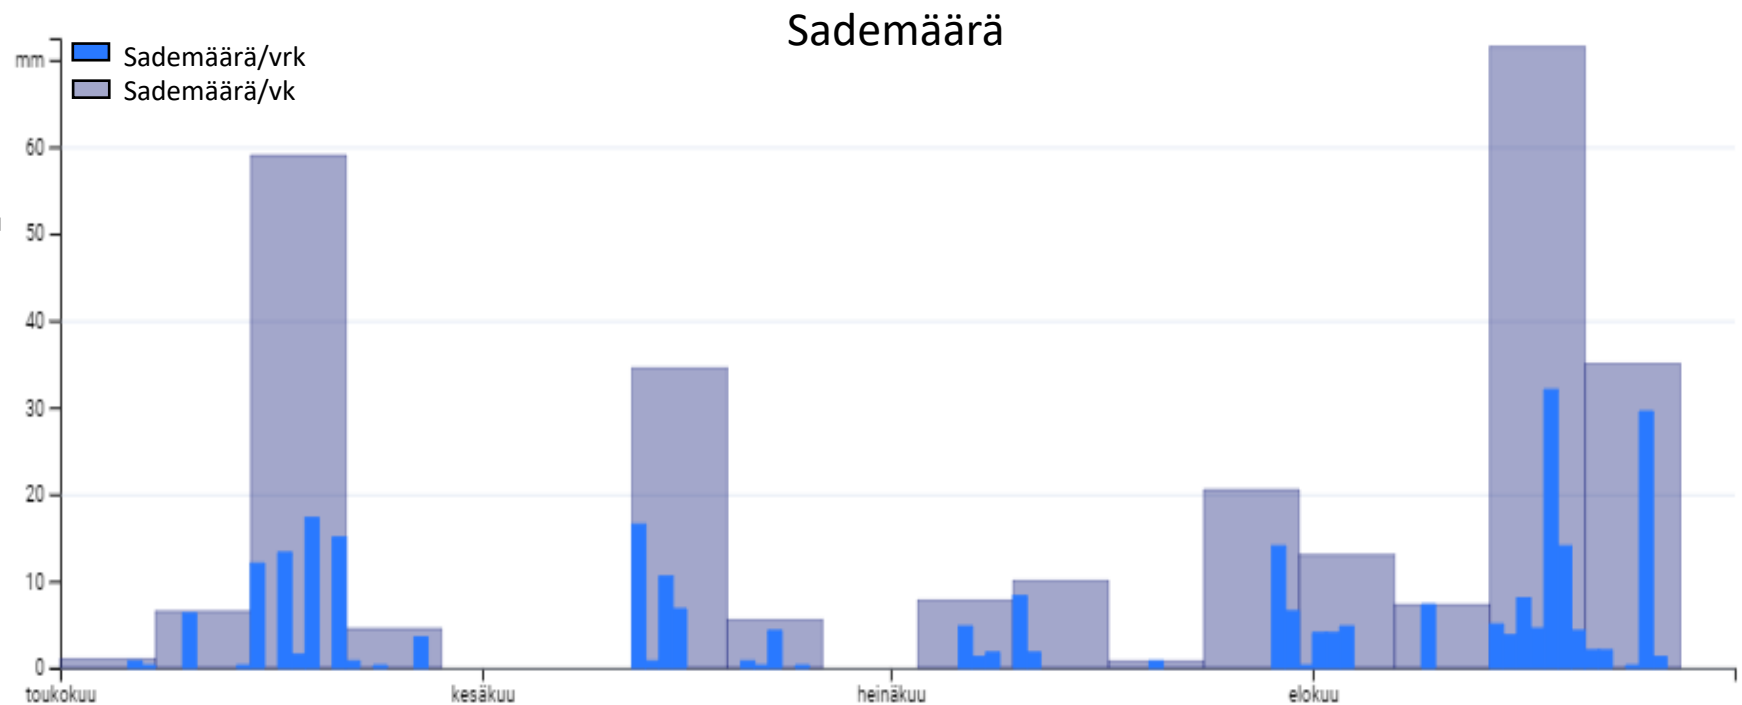

Ohrat, sato

LAIHIA 2021

	HLP, kg		Valkuainen, %	
	KO	Kevyt	KO	Kevyt
HERMANNI	63,9	62,5	13	13,2
ULJAS	62,7	62,9	13,1	13,3
EVERSTI	59,7	58,9	12,8	13,5
RØDHETTE	61,1	60,2	11,1	11,6
FEEDWAY	67,2	66,3	12,7	13,3
EASTWAY	65,3	63,8	13	12,8
SKYWAY	66,9	64,9	13,8	13,3