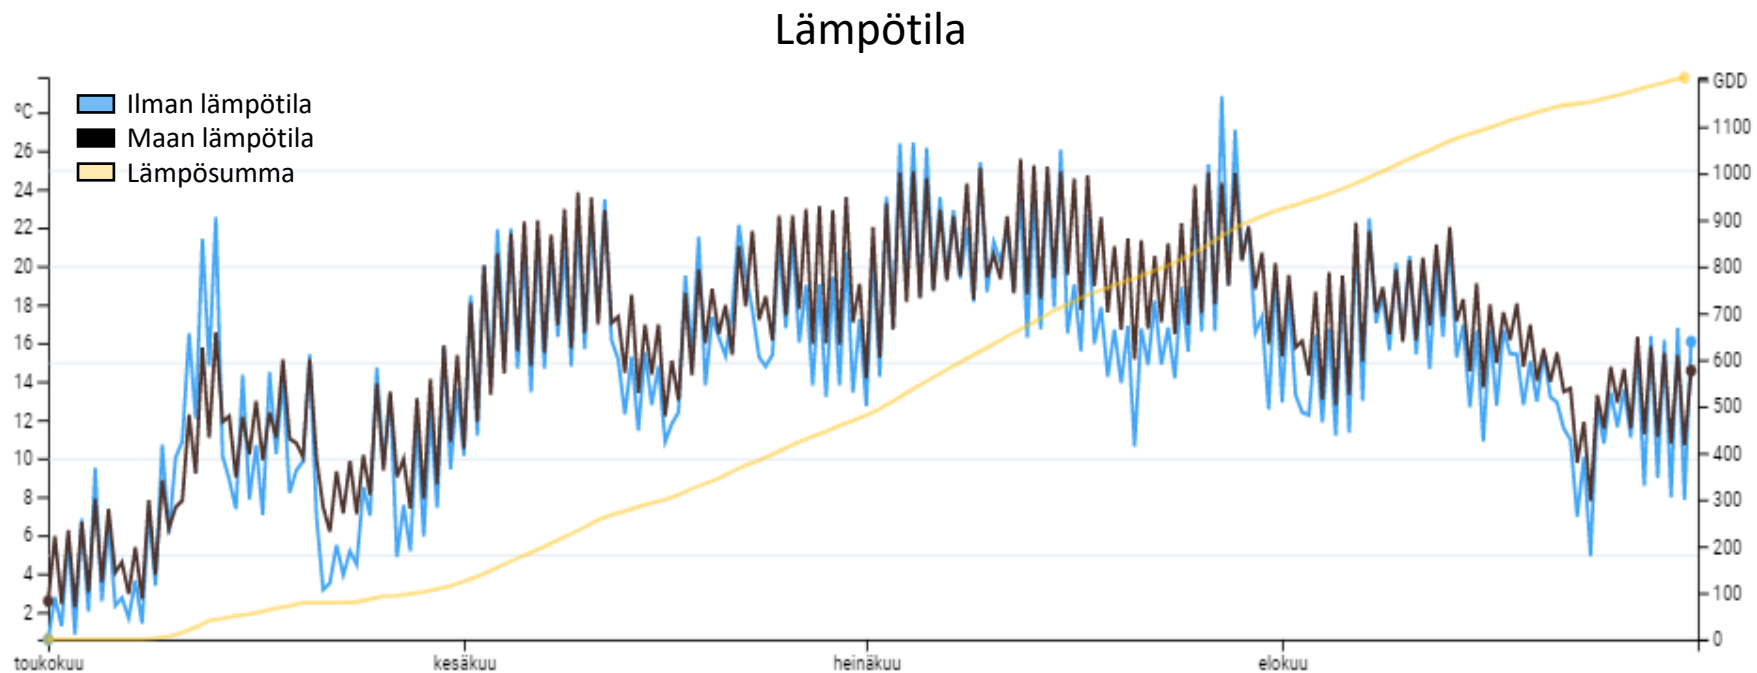

SKYWAY

- Yksi satoisimmista 2-tahoisista ohralajikkeista (kasvuaika 98,8 vrk, viralliset lajikekokeet)
- Tuottaa laadukasta, isojyväistä ja matalan valkuaispitoisuuden omaavaa satoa
- Lujakortinen

Sato ja hehtolitrapaino

Kevytruuduilla kylvölannoitus ja rikkojen torjunta + YaraVita Mantrac Pro 1 l/ha

Hankkija 

OLOSUHTEET KYLVÖSTÄ SADONKORJUUSEEN LAIHIA

- Kylvö 8.5.2021
- Maalaji: rm LjS
- pH: 6,7
- Kertynyt sademäärä yhteensä: 277 mm
- Kertynyt lämpösumma yhteensä: 1205 °Cvrk