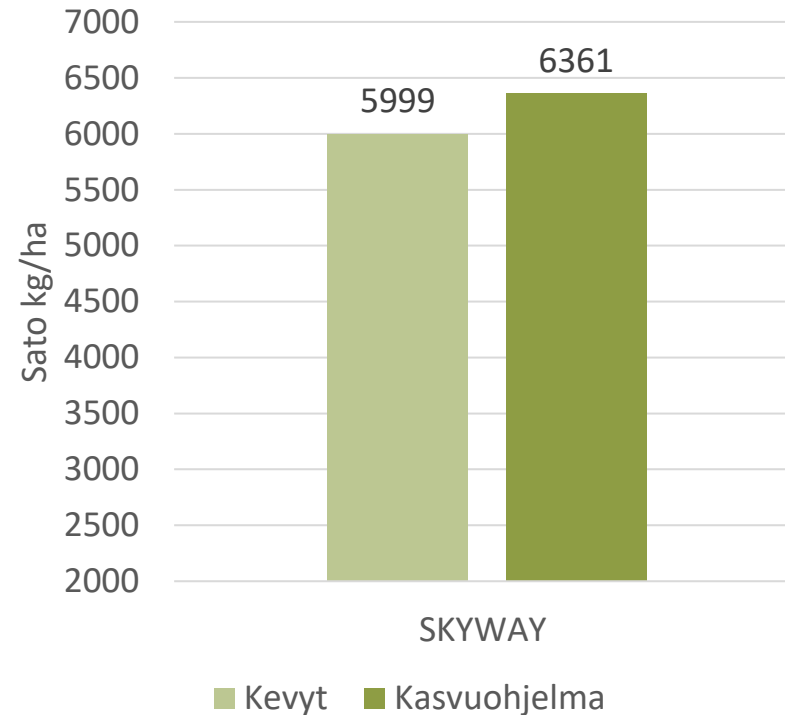

- Yksi satoisimmista 2-tahoisista ohralajikkeista (kasvuaika 97,5 vrk, viralliset lajikekokeet)
- Tuottaa laadukasta, isojyväistä ja matalan valkuaispitoisuuden omaavaa satoa
- Lujakortinen

➤ Kasvuohjelmaruuduilla tehdyt toimenpiteet: