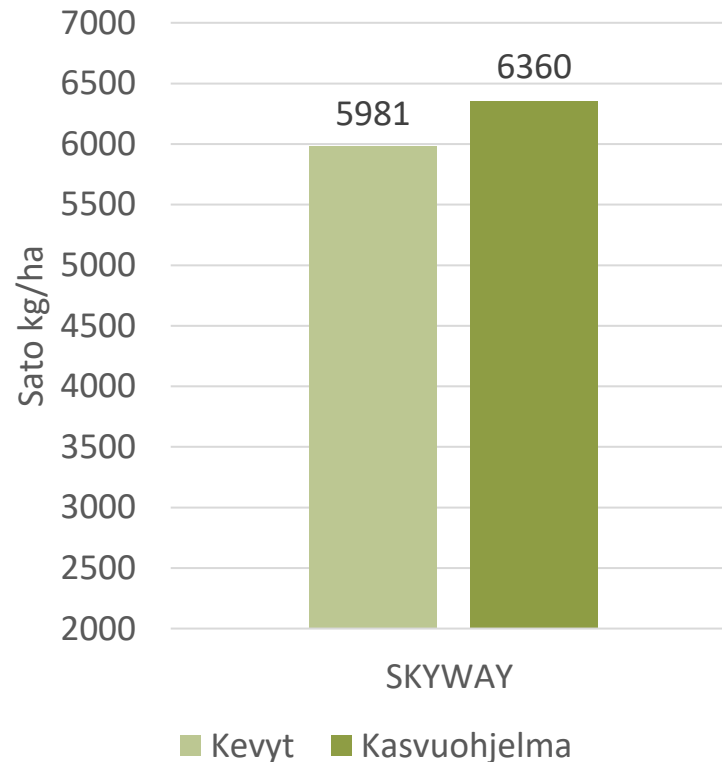

- Yksi satoisimmista 2-tahoisista ohralajikkeista (kasvuaika 97,5 vrk, viralliset lajikekokeet)
- Tuottaa laadukasta, isojyväistä ja matalan valkuaispitoisuuden omaavaa satoa
- Lujakortinen

- Kasvuohjelmaruuduilla tehdyt toimenpiteet:
 - Kylvölannoitus: YaraMila Y3 478 kg/ha
 - Kasvinsuojelu Kasvuohjelma:
 - Rikkatorjunta: Pixxaro EC 0,25 l/ha + Premium Classic SX 12 g + Contact kiinnite 0,1 l/ha
 - Lehtilannoitus: YaraVita Mantrac Pro 1,25 l/ha, Korrensäätö: Moddus M 0,3 l/ha (11.6)
 - Tautitorjunta:
 - Input 0,3l/ha + Amistar 0,3 l/ha (11.6)
 - Elatus Era 0,5 l/ha (26.6)
- Kevytruuduilla kylvölannoitus ja rikkojen torjunta + YaraVita Mantrac Pro 1,25 l/ha

KASVU- ohjelma

- Kylvö 13.5.2022
- Maalaji: rm LjS
- pH: 6,7
- Kertynyt sademäärä
 - Toukokuu 39 mm
 - Kesäkuu 64 mm
 - Heinäkuu 125 mm
 - Elokuu 185 mm

LAIHIA 2022