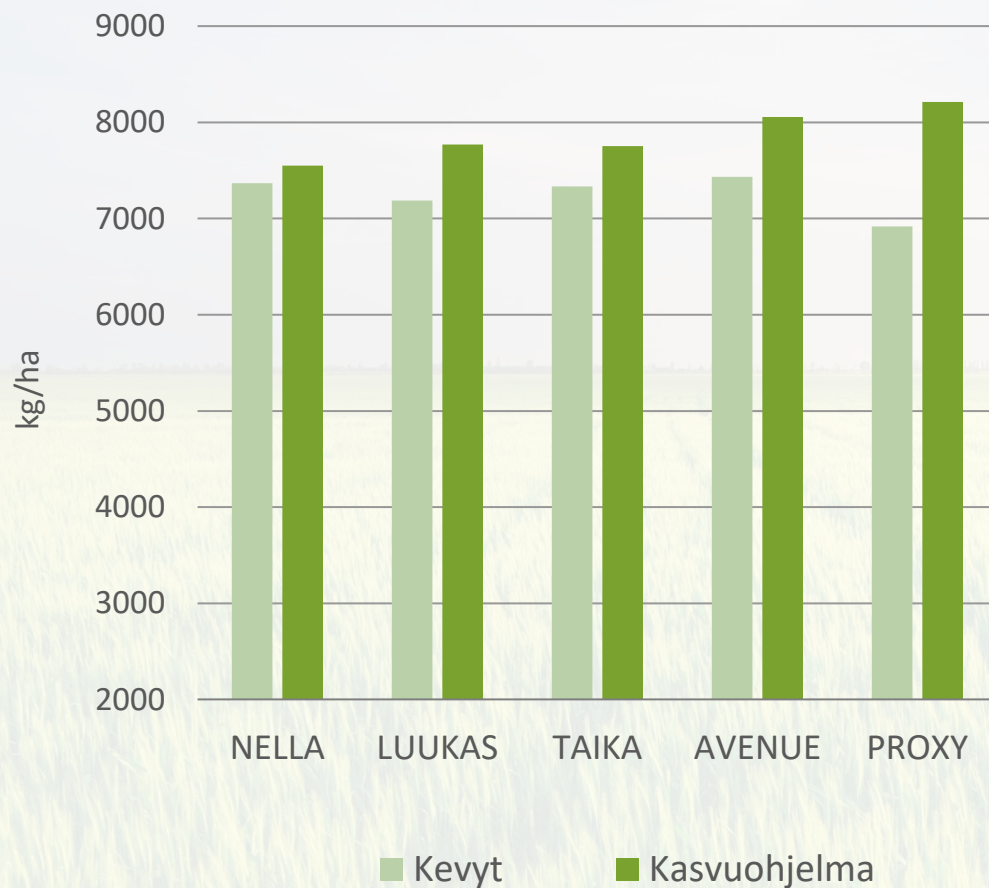

- Satoisa, korkea hehtolitrapaino ja valkuainen
- Vahvakortinen
- Erinomainen myllylaatu
- Kasvuaika 97,7 pv

KASVU-ohjelma	HLP, kg	TJP, g	% ALLE 2MM
	TAIKA	57,8	36,3

🌿 Kasvuohjelmaruuduilla tehdyt toimenpiteet:

- Kylvöläannoitus: YaraMila Y3 480 kg/ha
- Kasvinsuojelu Kasvuohjelma:
 - Rikkatorjunta: Pixxaro EC 0,25 l/ha + Premium Classic SX 12 g
 - Lehtilannoitus: YaraVita Gramitrel B 2 l/ha
 - Korrensäätö: Moddus Evo 0,25 l
 - Lisälannoitus: YaraBela SS 74 kg/ha
 - Tautitorjunta:
 - Input 0,3 l/ha (koeluvalla) + Amistar 0,3 l/ha (rikkaruiskutuksen yhteydessä)
 - Propulse 0,35 l/ha + Folicur Xpert 0,35

🌿 Kevytruuduilla vain rikkojen torjunta ja kylvöläannoitus

SÄÄOLOSUHTEET 1.5.-15.9.2022, ELIMÄKI

- Kylvö 18.5.2022
- Maalaji: rm HtS
- pH: 6,2
- Kertynyt sademäärä yhteensä: 192 mm
- Lämpösumma yhteensä: 1328 °Cvrk

	HLP	TJP	% ALLE 2MM
NELLA	56,9	37	4,1
LUUKAS	56,8	37,3	5,6
TAIKA	57,8	36,3	4,3
AVENUE	54,8	41,7	2,2
PROXY	56,4	41,8	1,4