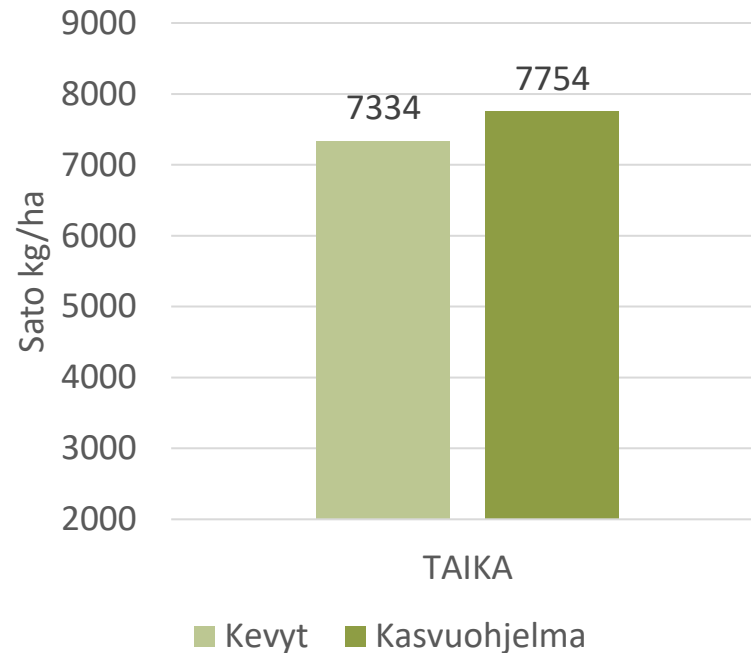

- Satoisa, korkea hehtolitrapaino ja valkuainen
- Vahvakortinen
- Erinomainen myllylaatu
- Kasvuaika 97,7 pv

KASVU-ohjelma	HLP, kg	TJP, g	% ALLE 2MM
	TAIKA	57,8	36,3

🌿 Kasvuohjelmaruuduilla tehdyt toimenpiteet:

- Kylvöläannoitus: YaraMila Y3 480 kg/ha
- Kasvinsuojelu Kasvuohjelma:
 - Rikkatorjunta: Pixxaro EC 0,25 l/ha + Premium Classic SX 12 g
 - Lehtilannoitus: YaraVita Gramitrel B 2 l/ha
 - Korrensäätö: Moddus Evo 0,25 l
 - Lisälannoitus: YaraBela SS 74 kg/ha
 - Tautitorjunta:
 - Input 0,3 l/ha (koeluvalla) + Amistar 0,3 l/ha (rikkaruiskutuksen yhteydessä)
 - Propulse 0,35 l/ha + Folicur Xpert 0,35