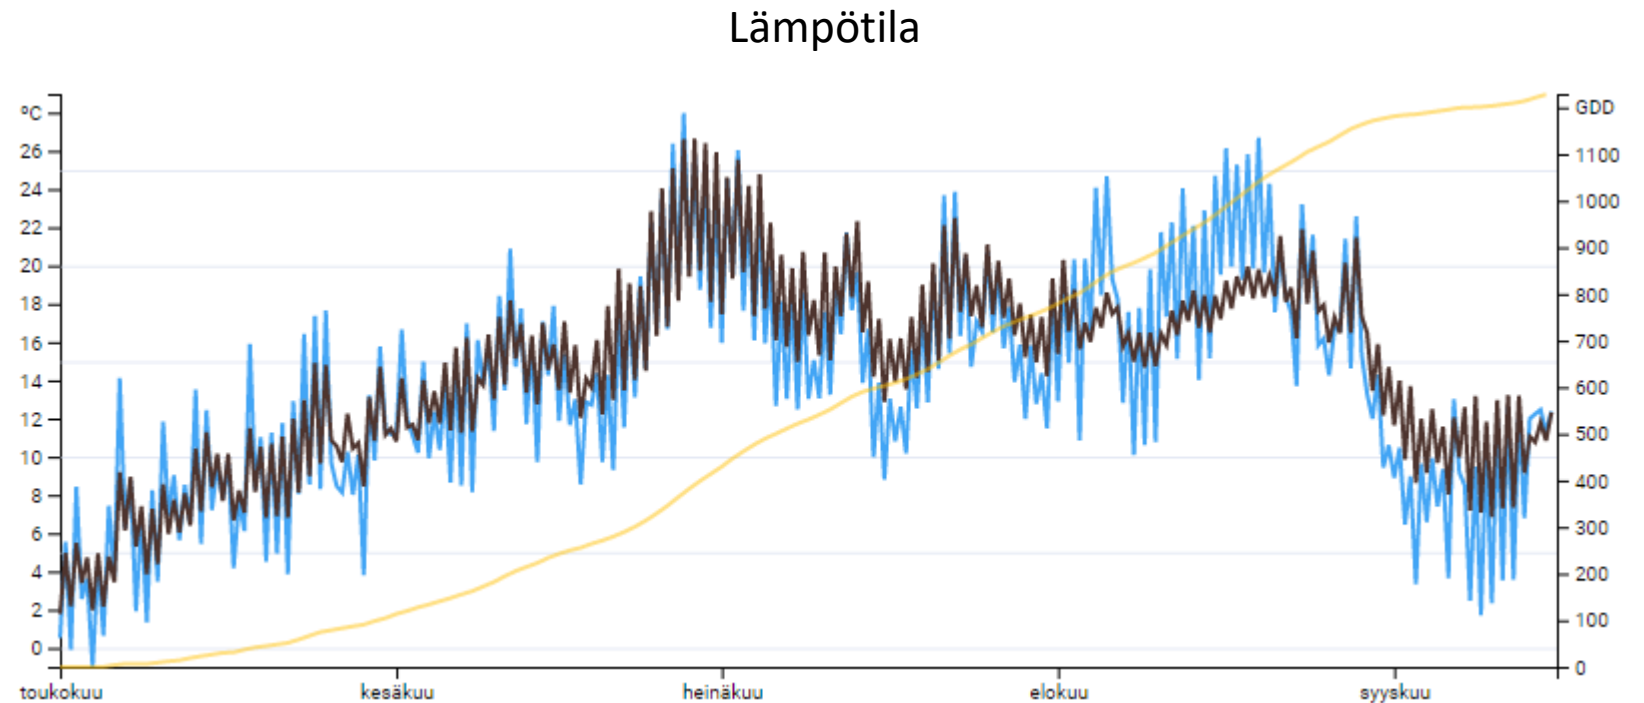

- Satoisa, korkea hehtolitrapaino ja valkuainen
- Vahvakortinen
- Erinomainen myllylaatu
- Kasvuaika 97,7 pv

KASVU-ohjelma	HLP, kg	TJP, g	% ALLE 2MM
	TAIKA	57,8	36,3

🌿 Kasvuohjelmaruuduilla tehdyt toimenpiteet:

- Kylvöläannoitus: YaraMila Y3 480 kg/ha
- Kasvinsuojelu Kasvuohjelma:
 - Rikkatorjunta: Pixxaro EC 0,25 l/ha + Premium Classic SX 12 g
 - Lehtilannoitus: YaraVita Gramitrel B 2 l/ha
 - Korrensäätö: Moddus Evo 0,25 l
 - Lisälannoitus: YaraBela SS 74 kg/ha
 - Tautitorjunta:
 - Input 0,3 l/ha (koeluvalla) + Amistar 0,3 l/ha (rikkaruiskutuksen yhteydessä)
 - Propulse 0,35 l/ha + Folicur Xpert 0,35

🌿 Kevytruuduilla vain rikkojen torjunta ja kylvöläannoitus

SÄÄOLOSUHTEET 1.5.-15.9.2022, ELIMÄKI

- Kylvö 18.5.2022
- Maalaji: rm HtS
- pH: 6,2
- Kertynyt sademäärä yhteensä: 192 mm
- Lämpösumma yhteensä: 1328 °Cvrk