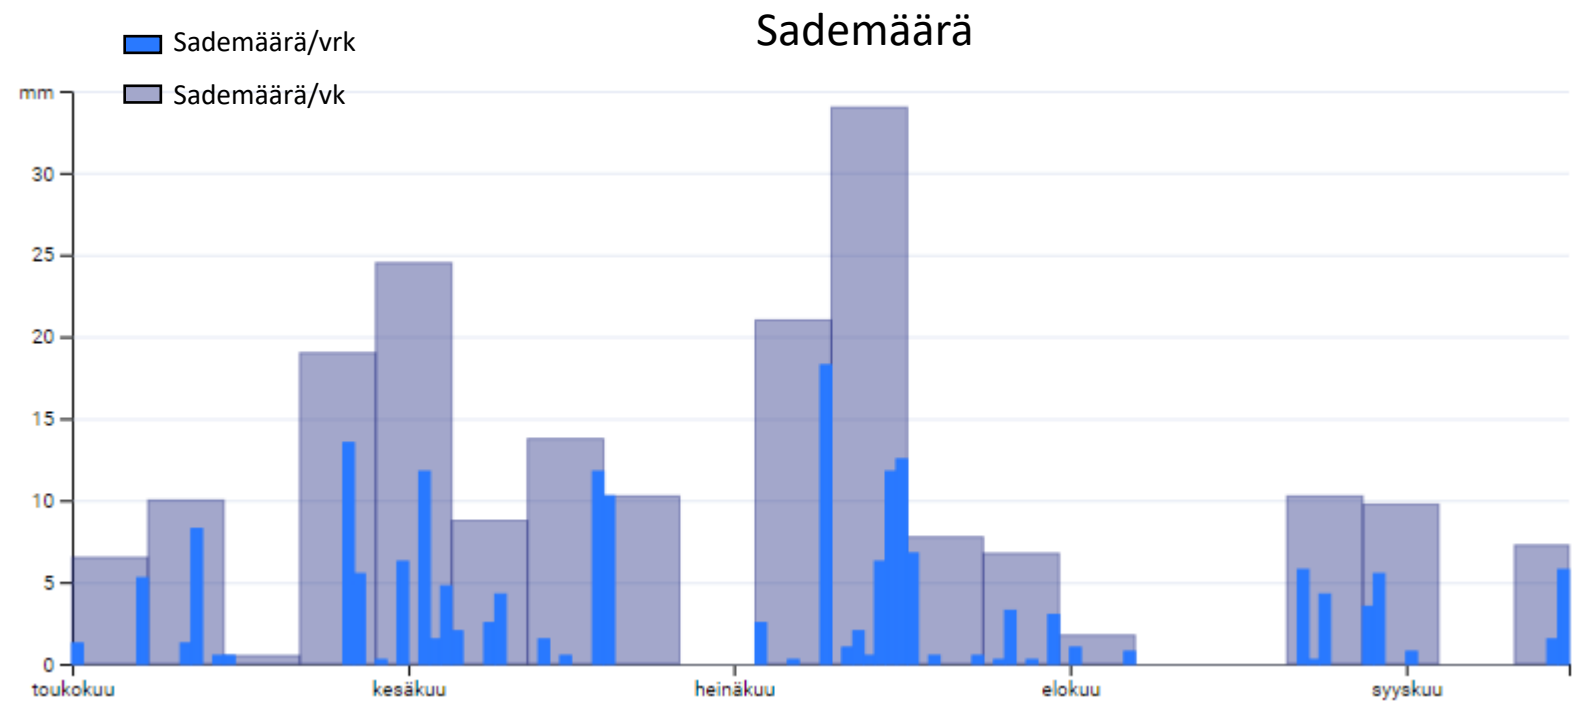

SÄÄOLOSUHTEET 1.5.-15.9.2022, ELIMÄKI

- Kylvö 18.5.2022
- Maalaji: rm HtS
- pH: 6,2
- Kertynyt sademäärä yhteensä: 192 mm
- Lämpösumma yhteensä: 1328 °Cvrk