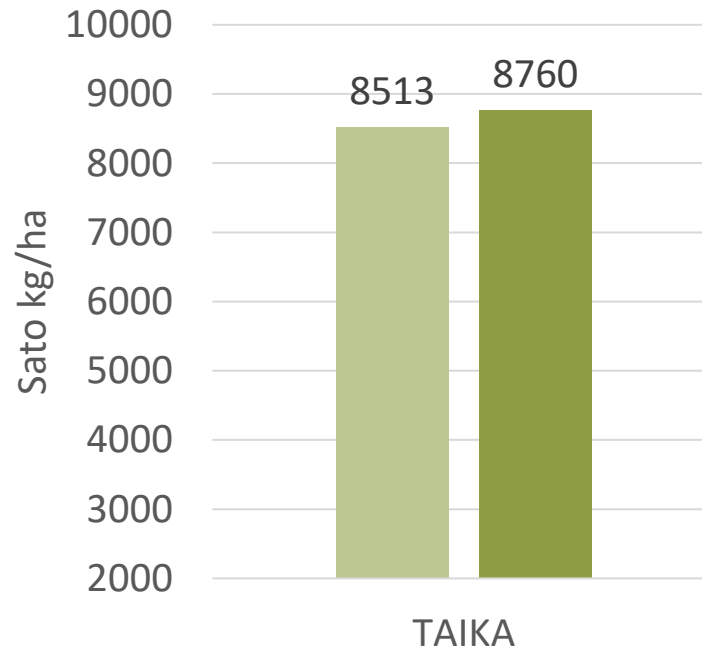

- Satoisa, korkea hehtolitraino ja valkuainen
- Vahvakortinen
- Erinomainen myllylaatu
- Kasvu-aika 97,7 pv

	HLP	TJP	% ALLE 2MM
KASVU-ohjelma			
TAIKA	56,33	37,1	4,4

🌿 Kasvuohjelmamaruuduilla tehdyt toimenpiteet:

- Kylvölannoitus: YaraMila NK2 432 kg/ha (esikasvi: härkäpapu)
- Kasvinsuojelu Kasvuohjelma:
 - Rikkatorjunta: Pixxaro EC 0,25 l/ha + Premium Classic SX 12 g
 - Lehtilannoitus: YaraVita Gramitrel B 2 l/ha
 - Korrensäätö: Moddus Evo 0,25 l
 - Lisälannoitus: YaraBela SS 74 kg/ha
 - Tautitorjunta: Propulse 0,35 l/ha + Folicur Xpert 0,35 l/ha

KASVU- ohjelma	HLP	TJP	% ALLE 2MM
NELLA	55,77	37,1	4,9
LUUKAS	54,81	37	5,5
TAIKA	56,33	37,1	4,4
AVENUE	55,48	43	2,4
PROXY	56,53	44,8	1,6