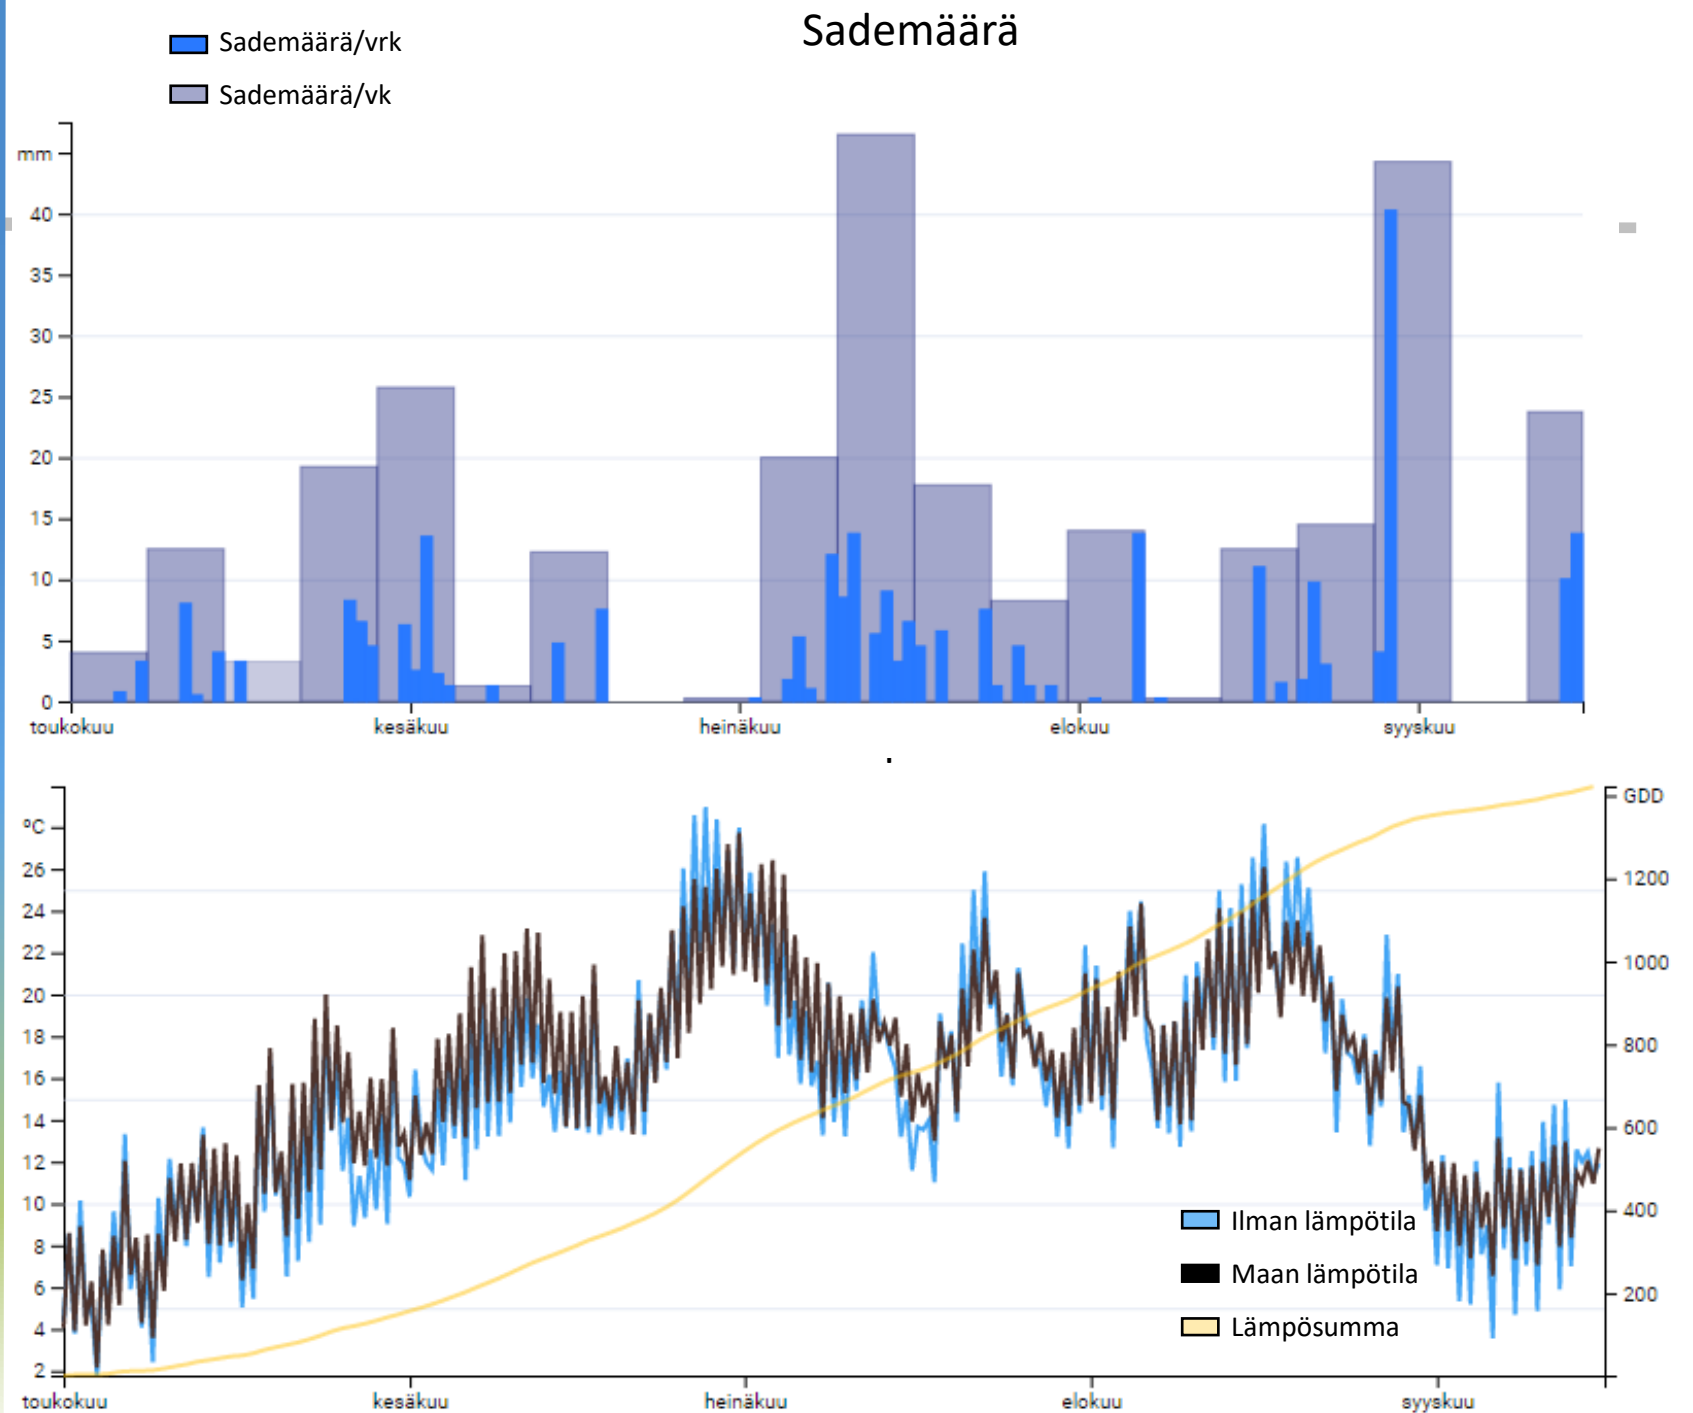

- Satoisa, korkea hehtolitraino ja valkuainen
- Vahvakortinen
- Erinomainen myllylaatu
- Kasvu-aika 97,7 pv

	HLP	TJP	% ALLE 2MM
KASVU-ohjelma			
TAIKA	56,33	37,1	4,4

🌿 Kasvuohjelmamaruuduilla tehdyt toimenpiteet:

- Kylvölannoitus: YaraMila NK2 432 kg/ha (esikasvi: härkäpapu)
- Kasvinsuojelu Kasvuohjelma:
 - Rikkatorjunta: Pixxaro EC 0,25 l/ha + Premium Classic SX 12 g
 - Lehtilannoitus: YaraVita Gramitrel B 2 l/ha
 - Korrensäätö: Moddus Evo 0,25 l
 - Lisälannoitus: YaraBela SS 74 kg/ha
 - Tautitorjunta: Propulse 0,35 l/ha + Folicur Xpert 0,35 l/ha

KASVU- ohjelma	HLP	TJP	% ALLE 2MM
NELLA	55,77	37,1	4,9
LUUKAS	54,81	37	5,5
TAIKA	56,33	37,1	4,4
AVENUE	55,48	43	2,4
PROXY	56,53	44,8	1,6