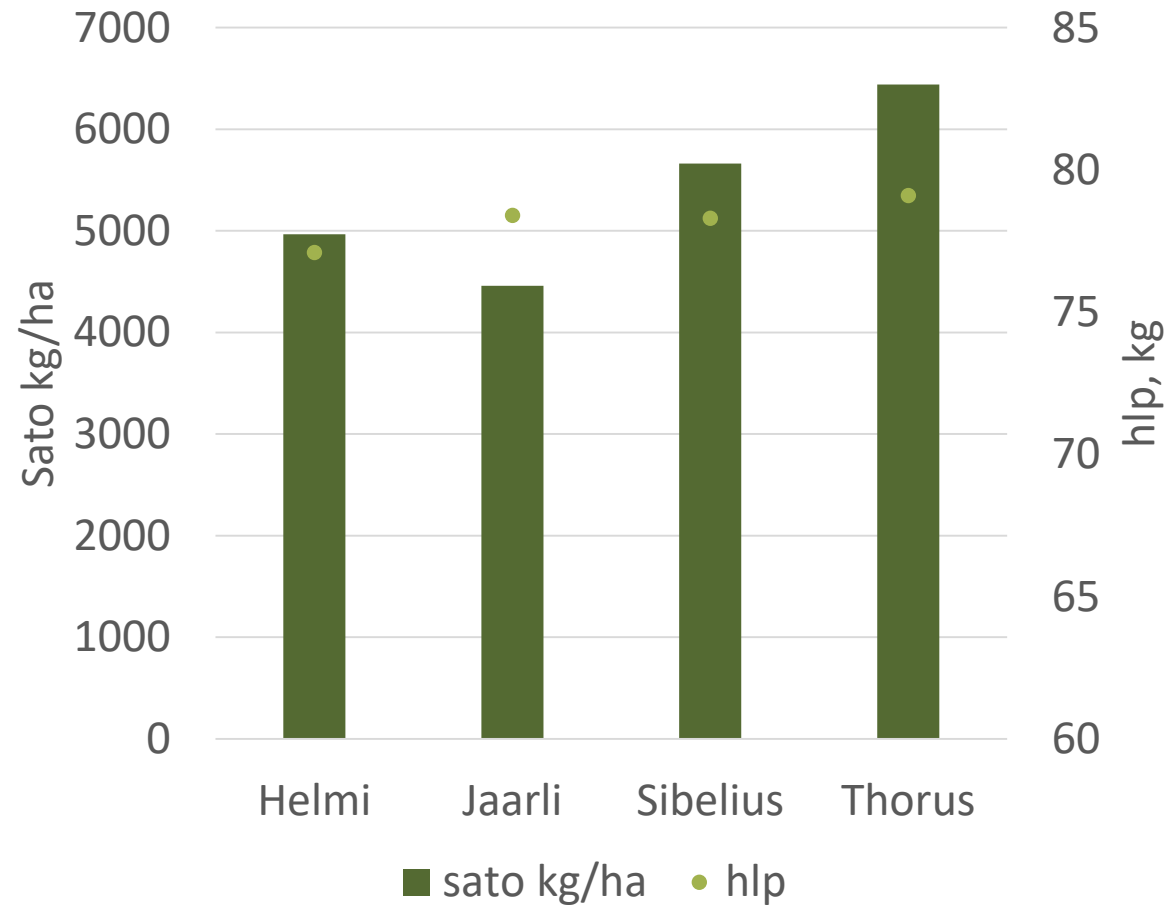

Halikko 2019 Havaintokaistat **Thorus**

Sato kg /ha

Laatu	Kasvuohjelma
HLP kg	79,1
RV %	15,8

Virallisten lajikekokeiden vertailu 2011-2018

	Sato kg /ha	Kasvu aika pv	TJP g	HLP kg	RV %	Sakoluku
Marble ^{BOR}	5692	105,8	39,4	77,6	13,5	252
Thorus	652 (erotus)	1,2	4,6	1,4	-0,2	

HALIKKO VEHNÄT

Kasvuohjelma	
Kylvölannoitus 28.4	YaraMila NK2 N 120 kg /ha
Rikkatorjunta 20.5	Pixxarro EC 0,25
	Premium Classic SX 12g
Korrensäädä 20.5	Moddus Evo 0,25 l /ha
Lisälannoitus 3.6	YaraBela Suomensalpietari
	N30 kg /ha
Tautientorjunta vehnä 26.6	Elatus Era 0,6l /ha