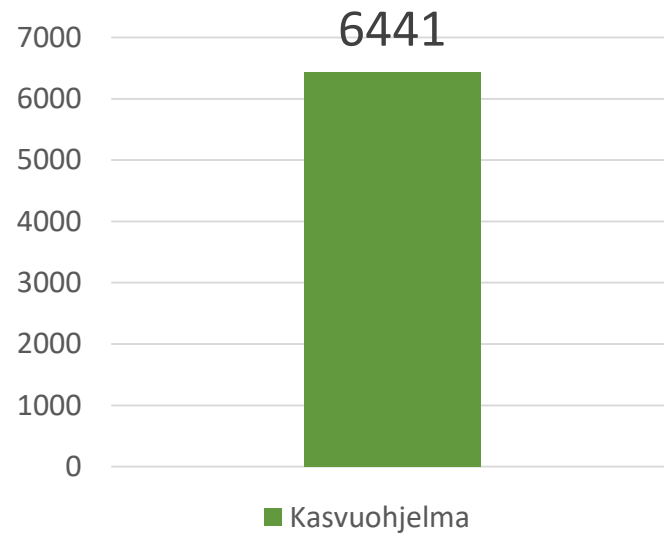

Halikko 2019 Havaintokaistat **Thorus**

Sato kg /ha

Laatu	Kasvuohjelma
HLP kg	79,1
RV %	15,8

Virallisten lajikekokeiden vertailu 2011-2018

	Sato kg /ha	Kasvu aika pv	TJP g	HLP kg	RV %	Sakoluku
Marble ^{BOR}	5692	105,8	39,4	77,6	13,5	252
Thorus	652 (erotus)	1,2	4,6	1,4	-0,2	