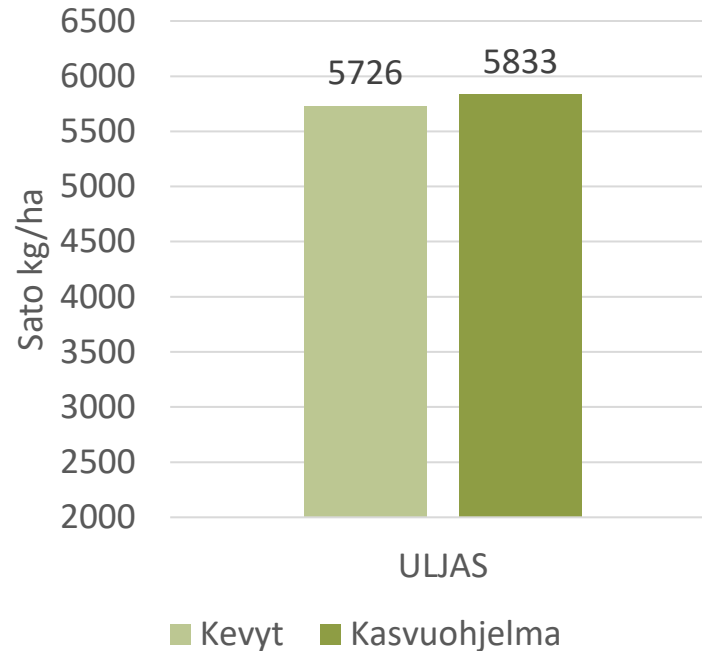

- Satoisa ja isojyväinen
- Erittäin lujakortinen
- Korkea hehtolitraino ja valkuaissato
- Hyvä taudinkesto, erityisesti verkkolaikkua vastaan
- Soveltuu myös happamille maille
- Kasvu-aika 89,4 pv (viralliset lajikekokeet)

Kasvuohjelmaruuduilla tehdyt toimenpiteet:

- Kylvölannoitus: YaraMila Y3 480 kg/ha
- Kasvinsuojelu Kasvuohjelma:
 - Rikkatorjunta: Pixxaro EC 0,25 l/ha + Premium Classic SX 12 g
 - Lehtilannoitus: YaraVita Gramitrel B 2 l/ha
 - Korrensäätö: Moddus Evo 0,25 l
 - Lisälannoitus: YaraBela SS 74 kg/ha
 - Tautitorjunta:
 - Input 0,3 l/ha + Amistar 0,3 l/ha (rikkaruiskutuksen yhteydessä)
 - Propulse 0,35 l/ha + Folicur Xpert 0,35

Kevytruuduilla vain rikkojen torjunta ja kylvölannoitus

Hankkija

KASVU-ohjelma	HLP, kg	Valk, %
	70	11,4

SÄÄOLOSUHTEET 1.5.-15.9.2022, ELIMÄKI

- Kylvö 18.5.2022
- Maalaji: rm HtS
- pH: 6,2
- Kertynyt sademäärä yhteensä: 192 mm
- Lämpösumma yhteensä: 1328 °Cvrk