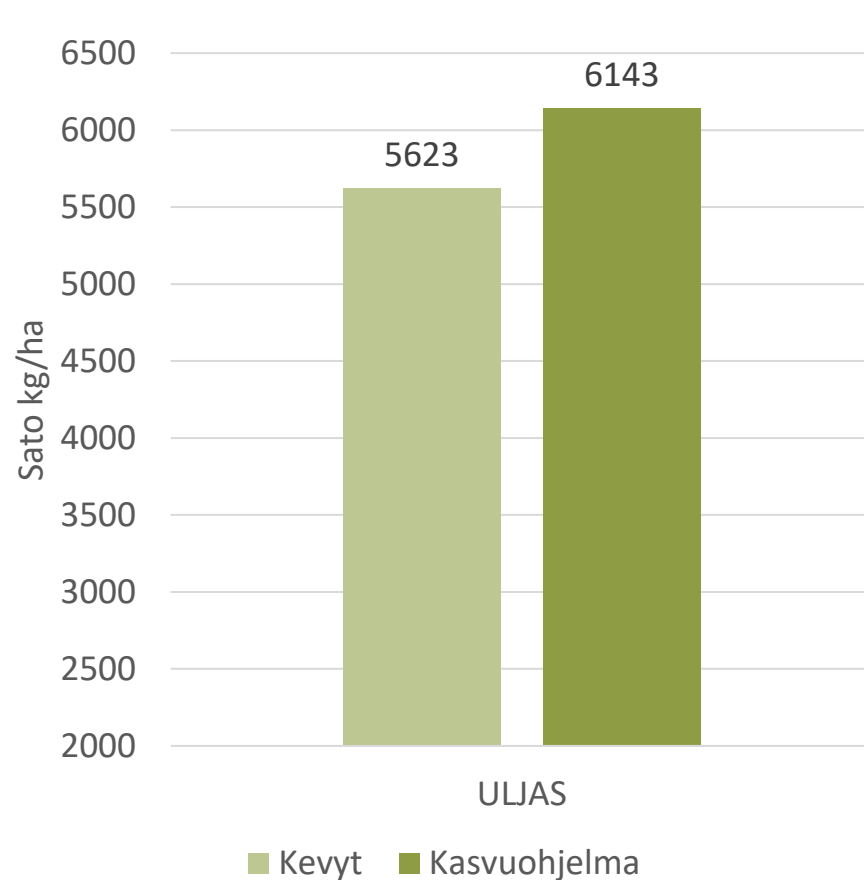

- Satoisa ja isojyväinen
- Erittäin lujakortinen
- Korkea hehtolitraino ja valkuaissato
- Hyvä taudinkesto, erityisesti verkkolaikkua vastaan
- Soveltuu myös happamille maille
- Kasvuaika 89,4 pv (viralliset lajikekokeet)

🌿 Kasvuohjelmamaruuduilla tehdyt toimenpiteet:

- Kylvölannoitus: YaraMila Y3 478 kg/ha
- Kasvinsuojelu Kasvuohjelma:
 - Rikkatorjunta: Pixxaro EC 0,25 l/ha + Premium Classic SX 12 g + Contact kiinnite 0,1 l/ha
 - Lehtilannoitus: YaraVita Mantrac Pro 1,25 l/ha, Korrensäätö: Moddus M 0,3 l/ha (11.6)
 - Tautitorjunta:
 - Input 0,3l/ha + Amistar 0,3 l/ha (11.6)
 - Elatus Era 0,5 l/ha (26.6)

🌿 Kevytruuduilla kylvölannoitus ja rikkojen torjunta + YaraVita Mantrac Pro 1,25 l/ha

KASVU- ohjelma

- Kylvö 13.5.2022
- Maalaji: rm LjS
- pH: 6,7
- Kertynyt sademäärä
 - Toukokuu 39 mm
 - Kesäkuu 64 mm
 - Heinäkuu 125 mm
 - Elokuu 185 mm