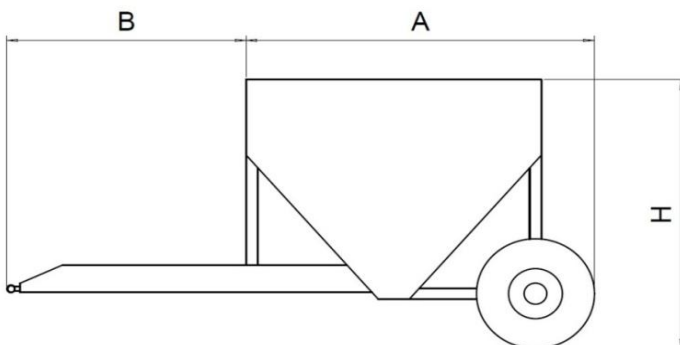

ATI Hieta-Heikki hiekottimien kuljetusmitat ja painot

Hieta-Heikki kauhat

MALLI	A (cm)	B (cm)	Leveys (cm)	Paino kg
400	92	70	130	170
500	92	70	160	190
600	92	70	190	220
800	125	80	190	300
1000	130	130	190	330
1200	145	145	190	370

ATI- kauhat

MALLI	A (cm)	B (cm)	Leveys (cm)	Paino kg
10	130	80	190	390
15	155	100	190	540
18	170	115	190	630
20	170	115	210	700

ATI vaunut 2500 - 6000

ATI vaunu 9000

MALLI	A (cm)	B (cm)	H (cm)	Leveys (cm)	Paino kg
2500	195	135	175	200	730
4000	245	135	195	200	990
6000	285	150	215	220	1600
9000	450	150	210	230	3300