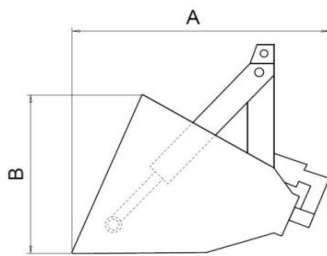

ATI Hieta-Heikki hiekottimien kuljetusmitat ja painot

Hieta-Heikki kauhat

MALLI	A (cm)	B (cm)	Leveys (cm)	Paino kg
400	92	70	130	170
500	92	70	160	190
600	92	70	190	220
800	125	80	190	300
1000	130	130	190	330
1200	145	145	190	370

ATI- kauhat

MALLI	A (cm)	B (cm)	Leveys (cm)	Paino kg
10	130	80	190	390
15	155	100	190	540
18	170	115	190	630
20	170	115	210	700

ATI vaunut 2500 - 6000

ATI vaunu 9000

MALLI	A (cm)	B (cm)	H (cm)	Leveys (cm)	Paino kg
2500	195	135	175	200	730
4000	245	135	195	200	990
6000	285	150	215	220	1600
9000	450	150	210	230	3300