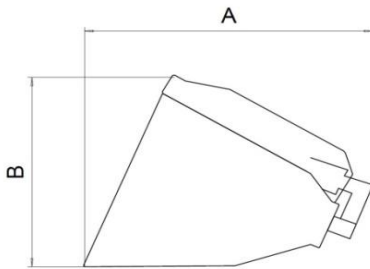

ATI Hieta-Heikki hiekottimien kuljetusmitat ja painot

Hieta-Heikki kauhat

MALLI	A (cm)	B (cm)	Leveys (cm)	Paino kg
400	92	70	130	170
500	92	70	160	190
600	92	70	190	220
800	125	80	190	300
1000	130	130	190	330
1200	145	145	190	370

ATI- kauhat

MALLI	A (cm)	B (cm)	Leveys (cm)	Paino kg
10	130	80	190	390
15	155	100	190	540
18	170	115	190	630
20	170	115	210	700

ATI vaunut 2500 - 6000

ATI vaunu 9000

MALLI	A (cm)	B (cm)	H (cm)	Leveys (cm)	Paino kg
2500	195	135	175	200	730
4000	245	135	195	200	990
6000	285	150	215	220	1600
9000	450	150	210	230	3300