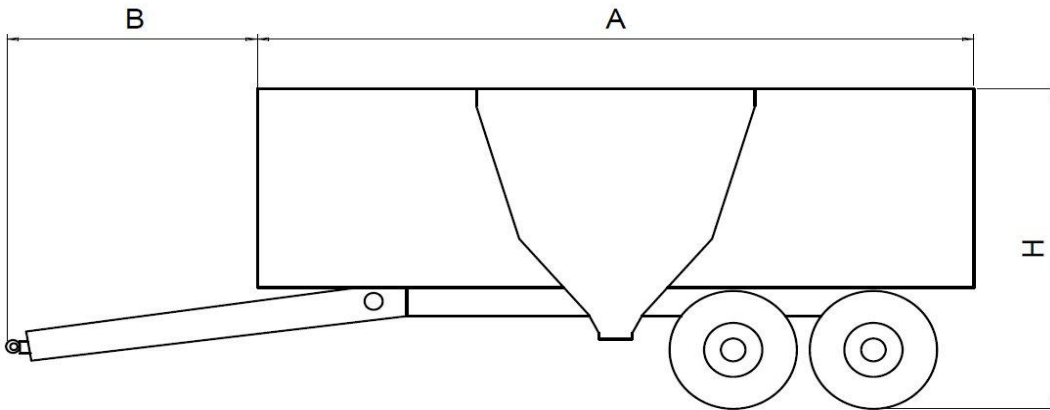

ATI Hieta-Heikki hiekottimien kuljetusmitat ja painot

Hieta-Heikki kauhat

MALLI	A (cm)	B (cm)	Leveys (cm)	Paino kg
400	92	70	130	170
500	92	70	160	190
600	92	70	190	220
800	125	80	190	300
1000	130	130	190	330
1200	145	145	190	370

ATI- kauhat

MALLI	A (cm)	B (cm)	Leveys (cm)	Paino kg
10	130	80	190	390
15	155	100	190	540
18	170	115	190	630
20	170	115	210	700

ATI vaunut 2500 - 6000

ATI vaunu 9000

MALLI	A (cm)	B (cm)	H (cm)	Leveys (cm)	Paino kg
2500	195	135	175	200	730
4000	245	135	195	200	990
6000	285	150	215	220	1600
9000	450	150	210	230	3300