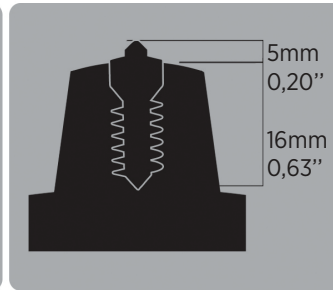

ST 20R mm

PRE-INSTALLATION

INSTALLATION

POSITION

REMOVAL / DÉMONTAGE