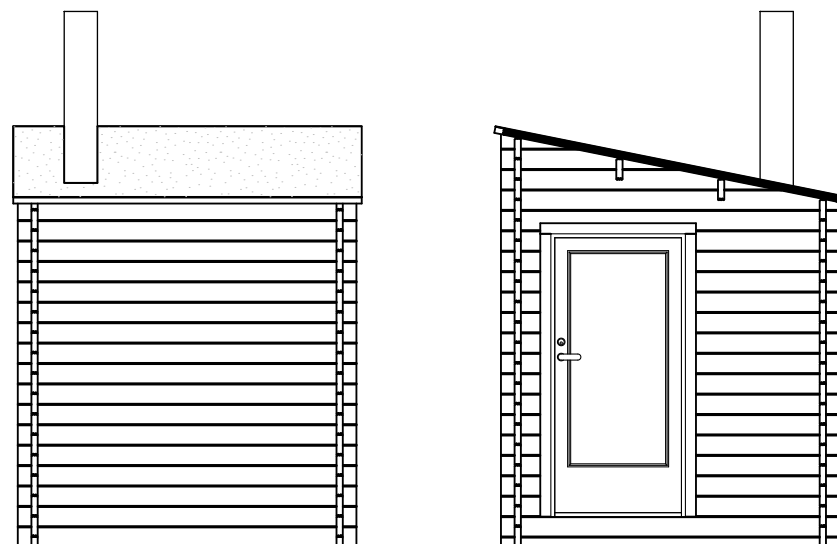

Sauna KUUTIO

KERROSALA: 4,2 m²

- EI KIINTEÄÄ LÄMMITYSJÄRJESTELMÄÄ
- PAINOVOIMAINNEN ILMANVIHTO
- PALOLUOKKA P3

HORMI 1:20

Suojaetäisyydet asetukset savupiippujen rakenteista ja paloturvallisuudesta 745/2017, sekä valmistajan ohjeiden mukaan.

LEIKKAUS 1:50

JULKISIVUT 1:50

Edestä / Seinä A

Vasemmalta / Seinä B

Takaa / Seinä C

Oikealta / Seinä D

POHJAKUVA 1:50

Tämän aineiston tai sen osan kopioiminen tai jäljentäminen, mitä tahansa tapaa käyttäen, samoin kuin aineiston tai sen osan myyminen, vuokraaminen, lainaaminen tai muu levittäminen on sallittua vain LP Garden:in etukäteen kirjallisesti antamalla luvalla. Aineiston luvattomasta käytöstä seuraa tekijänoikeuslain (404/1961) mukainen vahingonkorvaus ja rangaistusvastuu.

Kiinteistötunnus	Tasokoordinaattijärjestelmä	Korkeusjärjestelmä
Rakennustoimenpide UUDISRAKENNUS	Piirustuslaji PÄÄPIIRUSTUS	Juokseva nro
Rakennuskohde	Piirustuksen sisältö Sauna KUUTIO	Mittakaava 1:50
Suunnittelijan yhteystiedot LP Garden Karpinniementie 1 95640 Juoksenki	Työnumero	Muutos
Vastuullinen suunnittelija: nimi, tutkinto, allekirjoitus ja päiväys	Suunnitteluala ARK	Piirustuksen tunnus