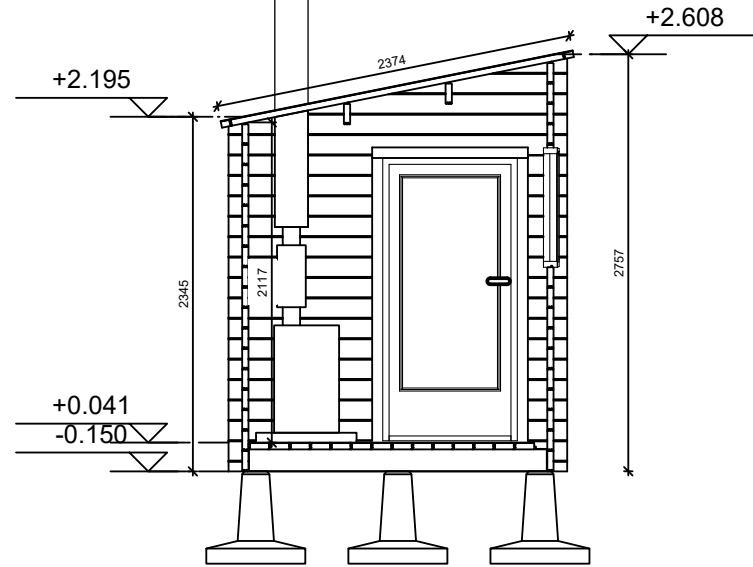

Sauna KUUTIO

KERROSALA: 4,2 m²

- EI KIINTEÄÄ LÄMMITYSJÄRJESTELMÄÄ
- PAINOVOIMAINNEN ILMANVIHTO
- PALOLUOKKA P3

HORMI 1:20

Suojaetäisyydet asetukset savupiippujen rakenteista ja paloturvallisuudesta 745/2017, sekä valmistajan ohjeiden mukaan.

LEIKKAUS 1:50

JULKISIVUT 1:50

Edestä / Seinä A

Vasemmalta / Seinä B

Takaa / Seinä C

Oikealta / Seinä D

POHJAKUVA 1:50

Tämän aineiston tai sen osan kopioiminen tai jäljentäminen, mitä tahansa tapaa käyttäen, samoin kuin aineiston tai sen osan myyminen, vuokraaminen, lainaaminen tai muu levittäminen on sallittua vain LP Garden:in etukäteen kirjallisesti antamalla luvalla. Aineiston luvattomasta käytöstä seuraa tekijänoikeuslain (404/1961) mukainen vahingonkorvaus ja rangaistusvastuu.