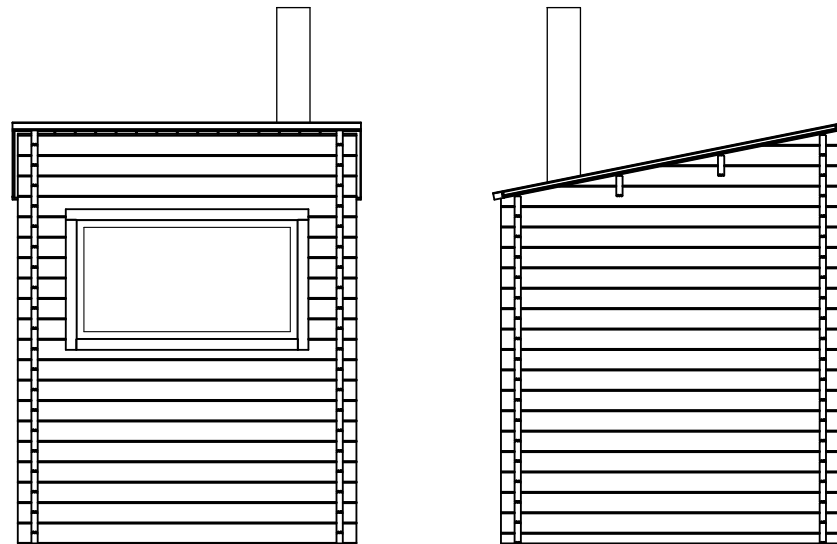

Sauna KUUTIO

KERROSALA: 4,2 m²

- EI KIINTEÄÄ LÄMMITYSJÄRJESTELMÄÄ
- PAINOVOIMAINNEN ILMANVIHTO
- PALOLUOKKA P3

HORMI 1:20

Suojaetäisyydet asetukset savupiippujen rakenteista ja paloturvallisuudesta 745/2017, sekä valmistajan ohjeiden mukaan.

LEIKKAUS 1:50

JULKISIVUT 1:50

Edestä / Seinä A

Vasemmalta / Seinä B

Takaa / Seinä C

Oikealta / Seinä D

POHJAKUVA 1:50

Tämän aineiston tai sen osan kopioiminen tai jäljentäminen, mitä tahansa tapaa käyttäen, samoin kuin aineiston tai sen osan myyminen, vuokraaminen, lainaaminen tai muu levittäminen on sallittua vain LP Garden:in etukäteen kirjallisesti antamalla luvalla. Aineiston luvattomasta käytöstä seuraa tekijänoikeuslain (404/1961) mukainen vahingonkorvaus ja rangaistusvastuu.