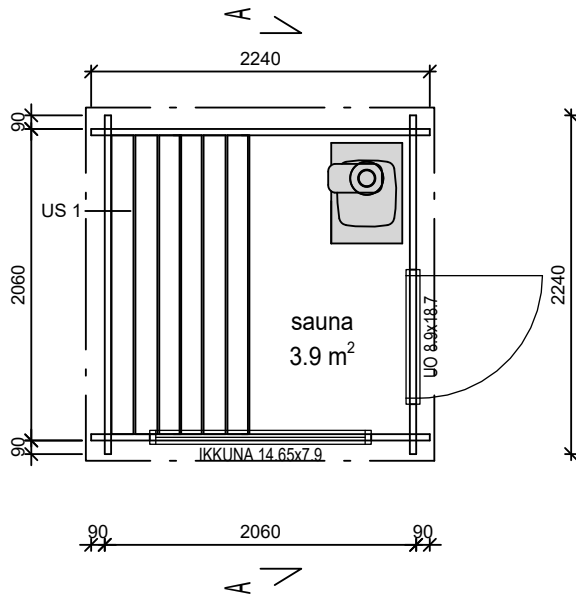

Sauna KUUTIO

KERROSALA: 4,2 m²

- EI KIINTEÄÄ LÄMMITYSJÄRJESTELMÄÄ
- PAINOVOIMAINNEN ILMANVIHTO
- PALOLUOKKA P3

HORMI 1:20

Suojaetäisyydet asetukset savupiippujen rakenteista ja paloturvallisuudesta 745/2017, sekä valmistajan ohjeiden mukaan.

LEIKKAUS 1:50

JULKISIVUT 1:50

Edestä / Seinä A

Vasemmalta / Seinä B

Takaa / Seinä C

Oikealta / Seinä D

POHJAKUVA 1:50

Tämän aineiston tai sen osan kopioiminen tai jäljentäminen, mitä tahansa tapaa käyttäen, samoin kuin aineiston tai sen osan myyminen, vuokraaminen, lainaaminen tai muu levittäminen on sallittua vain LP Garden:in etukäteen kirjallisesti antamalla luvalla. Aineiston luvattomasta käytöstä seuraa tekijänoikeuslain (404/1961) mukainen vahingonkorvaus ja rangaistusvastuu.

Kiinteistötunnus	Tasokoordinaattijärjestelmä	Korkeusjärjestelmä
Rakennustoimenpide UUDISRAKENNUS	Piirustuslaji PÄÄPIIRUSTUS	Juokseva nro
Rakennuskohde	Piirustuksen sisältö Sauna KUUTIO	Mittakaava 1:50
Suunnittelijan yhteystiedot LP Garden Karpinniementie 1 95640 Juoksenki	Työnumero	Muutos
Vastuullinen suunnittelija: nimi, tutkinto, allekirjoitus ja päiväys	Suunnitteluala ARK	Piirustuksen tunnus