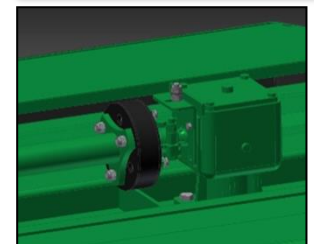

Major 800 ja 900 SM HD Offset Murskain

- Leikkuuleveys 240 cm tai 280 cm
- Leikkuukorkeus 1,2-25 cm
- teränopeus 110 m/s
- Tehontarve 80 hv / 540 rpm
- Omapaino 550 / 640 kg
- Kone leikkaa aina talleamatonta kasvustoa = Offset
- Kahdet vahvat roottorit, kaksoisterät, yhteensä 8 kpl (kuva)
- Kumivaimennin poistaa värinää ja suojaa akseleita / kulmavaihteita (kuva)
- Hydraulinen laukaisulaite, helposti säädettävissä tarpeen mukaan
- Uiva yläkiinnike, seuraa tarkasti maan pintaa
- Uutuuskone joka poistaa kelamurskauksen ongelmat tiheässä kesannossa, pienempi polttoaineenkulutus koska tehontarve 30 pienempi!
- Mahdollistaa pellon reunojen ja ojanpäällisten kevyiden pusikoiden leikkuun että itse kesantopellon leikkuun tehokkaasti ja nopeasti