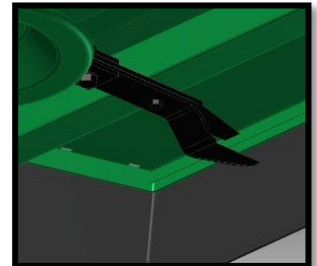

Major 800 ja 900 SM HD Offset Murskain

- Leikkuuleveys 240 cm tai 280 cm
- Leikkuukorkeus 1,2-25 cm
- teränopeus 110 m/s
- Tehontarve 80 hv / 540 rpm
- Omapaino 550 / 640 kg
- Kone leikkaa aina talleamatonta kasvustoa = Offset
- Kahdet vahvat roottorit, kaksoisterät, yhteensä 8 kpl (kuva)
- Kumivaimennin poistaa värinää ja suojaa akseleita / kulmavaihteita (kuva)
- Hydraulinen laukaisulaite, helposti säädettävissä tarpeen mukaan
- Uiva yläkiinnike, seuraa tarkasti maan pintaa
- Uutuuskone joka poistaa kelamurskauksen ongelmat tiheässä kesannossa, pienempi polttoaineenkulutus koska tehontarve 30 pienempi!
- Mahdollistaa pellon reunojen ja ojanpäällisten kevyiden pusikoiden leikkuun että itse kesantopellon leikkuun tehokkaasti ja nopeasti