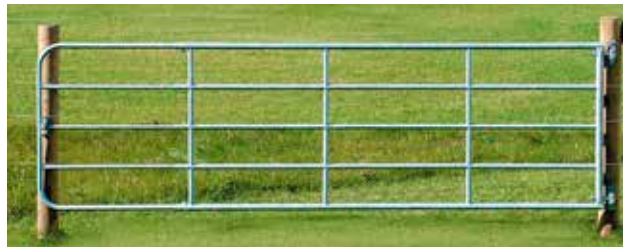

SÄÄDETTÄVÄ PORTTIELEMENTTI

1-1,7M 2-3M 3-4M 4-5M 5-6M
149,- 195,- 219,- 269,- 355,-

KB44893

KB44892

KB44891

KB44895

KB442557

Portin leveys säädettävissä portaattomasti. Kuumasinkittyä putkea. Sisältää saranat
kiinnitysruuveineen ja lukitussalvan. Puutolpat eivät kuulu toimitukseen.

Hankkija