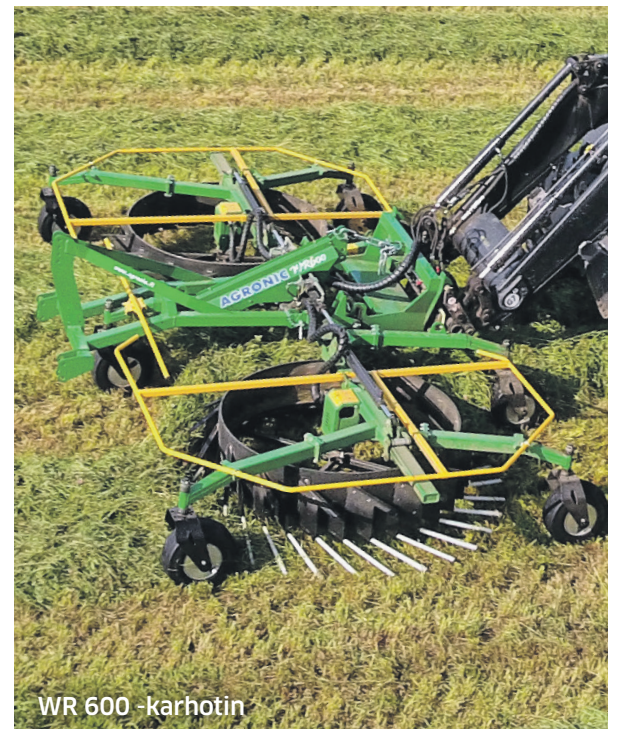

WR 600 -karhotin

AGRONIC WR 600
ETU/TAKAKARHOTIN

12 353,-

ALV 0% + TOIMITUSKULUT.

OTA YHTEYS HANKKIJAN KONEMYYJÄÄN. KYSY MYÖS
EDULLISISTA RAHOITUSVAIHTOEHDOSTA! hankkija.fi

Hankkija