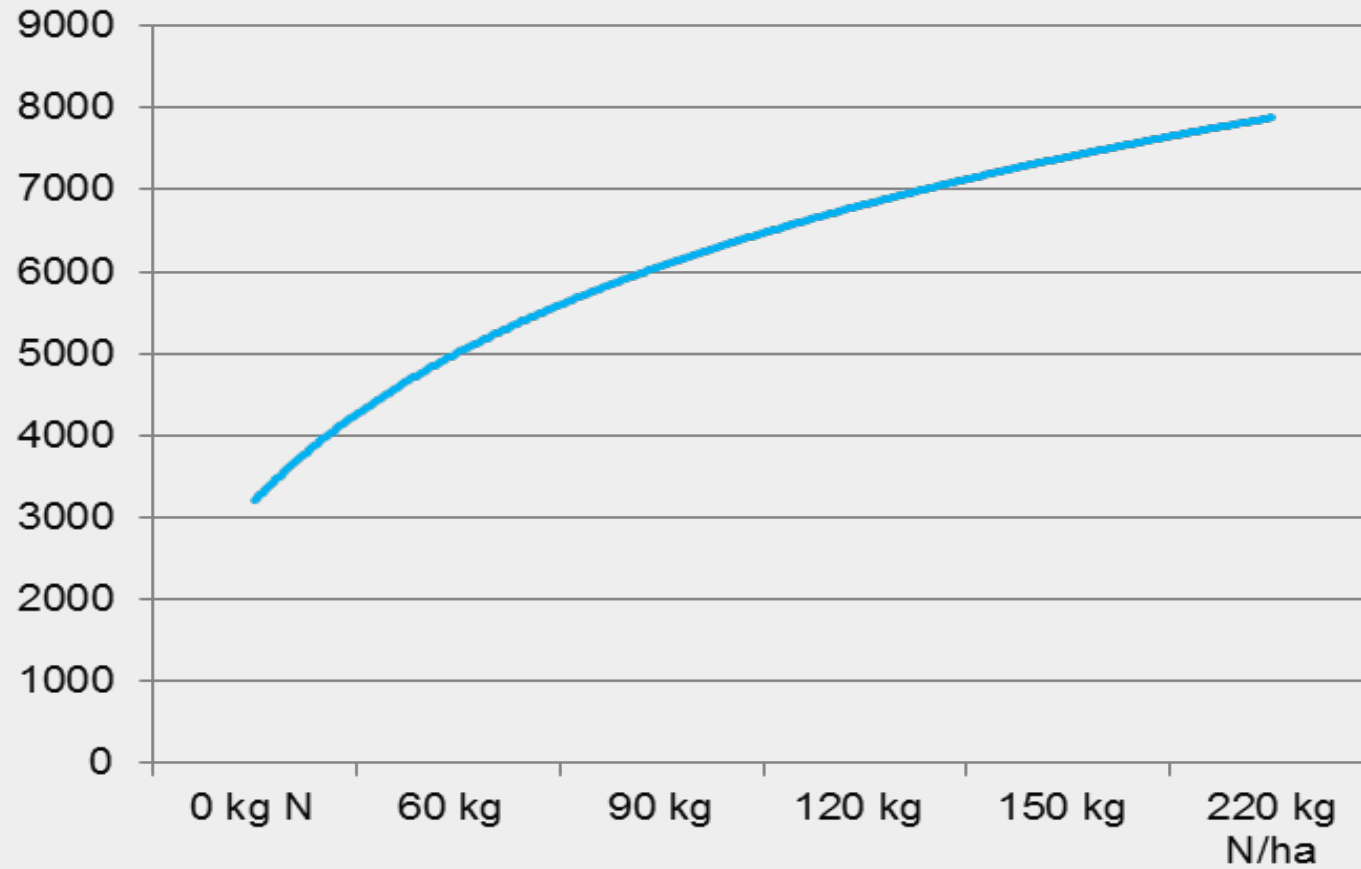

Wappu kevätvehnä

Sato kg/ha

YaraMila Pellon Y 1

Lähde: Yara Kotkaniemi

Cultivating Value

Hankkija

Wappu kevätvehnä

Sato kg/ha