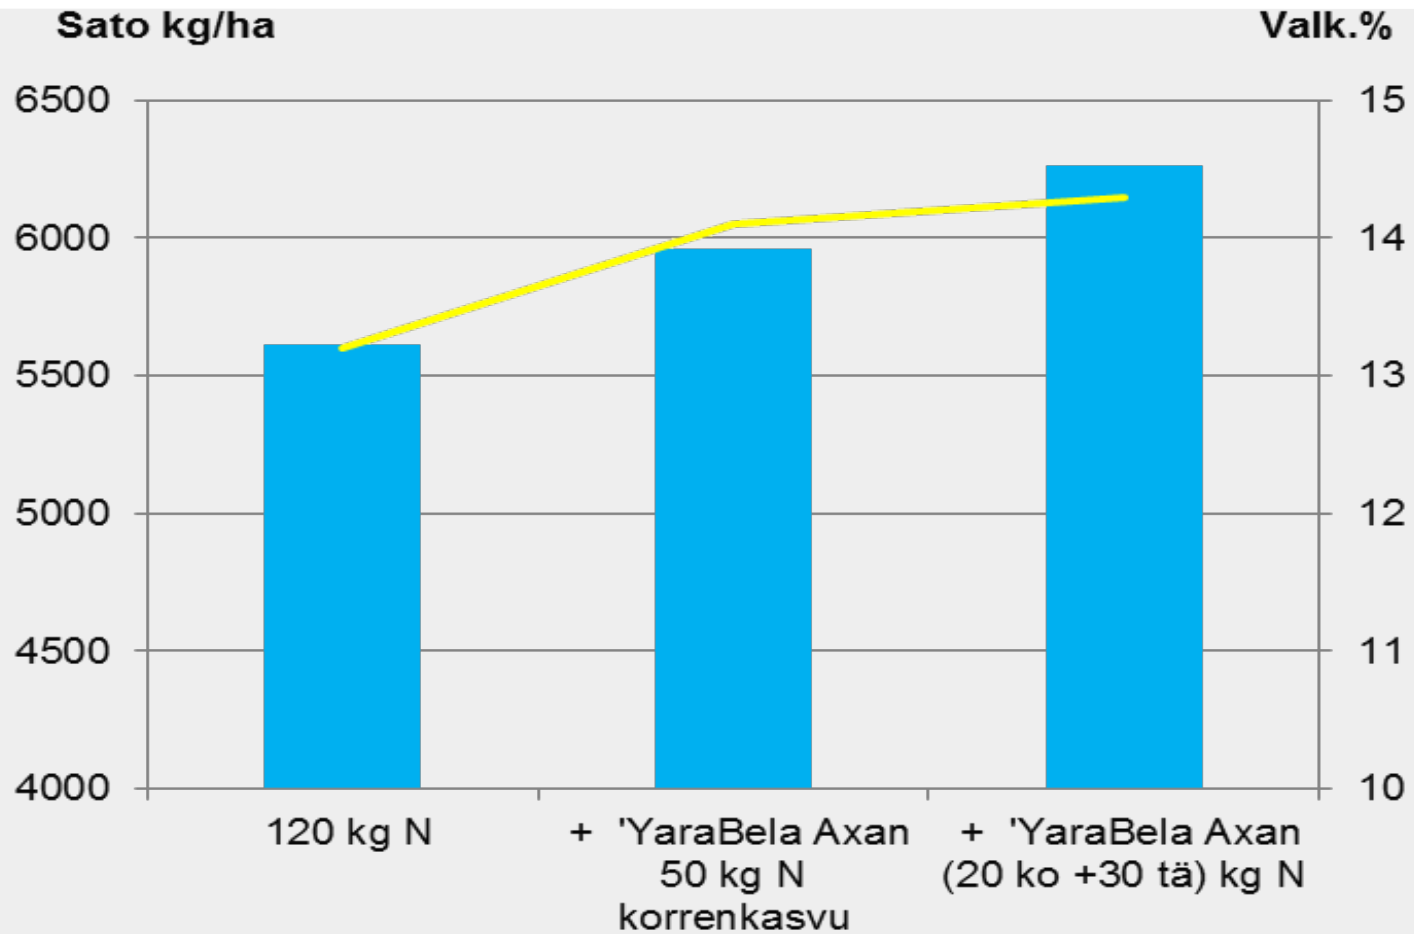

Wappu kevätvehnä

YaraMila Pellon Y 1, YaraBela Axan

Lähde: Yara Kotkaniemi

3