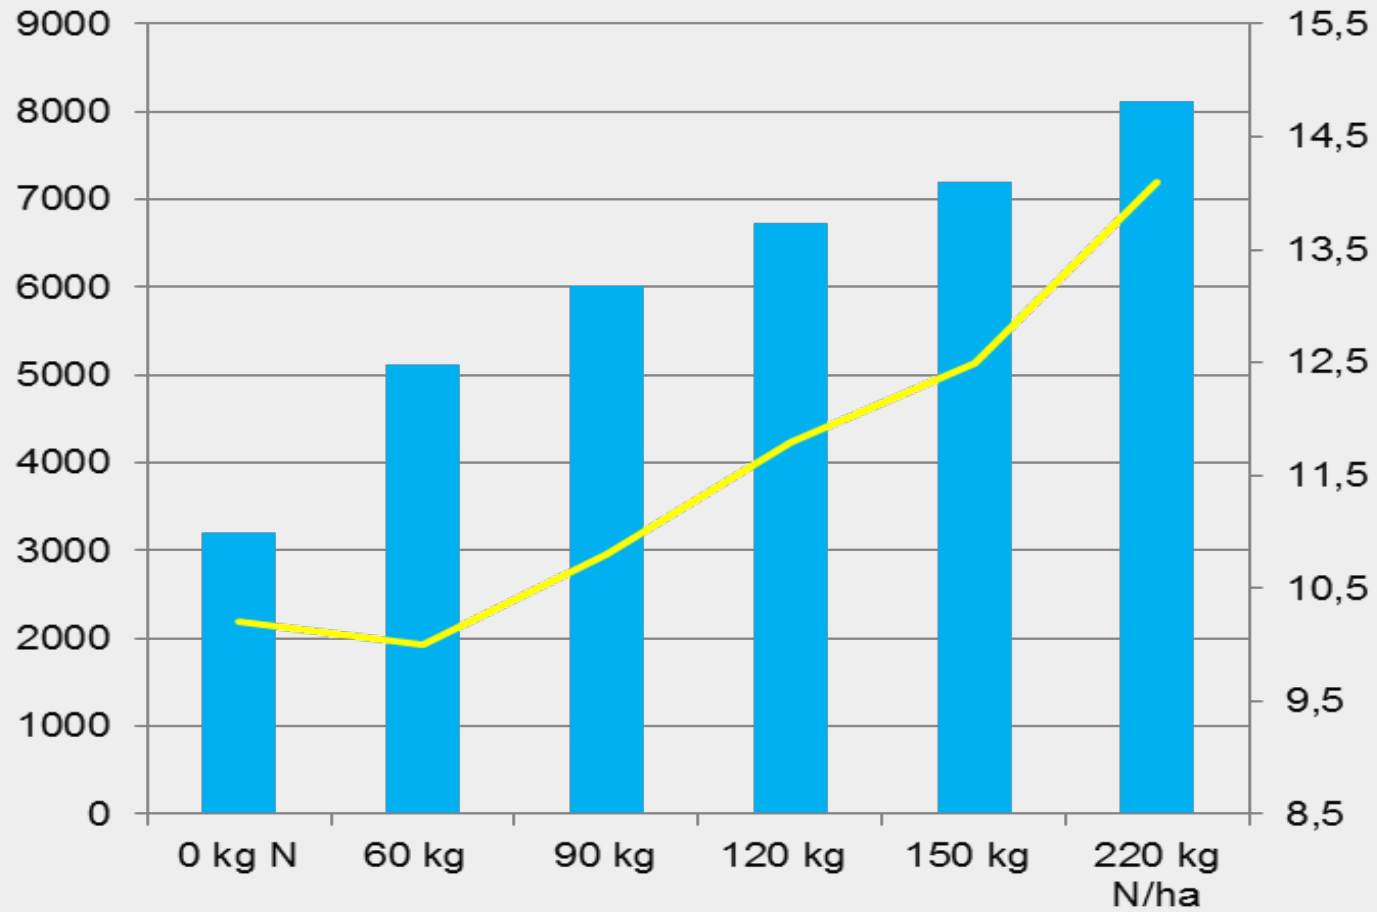

Wappu kevätvehnä

Sato kg/ha

Valk.%

YaraMila Pellon Y 1