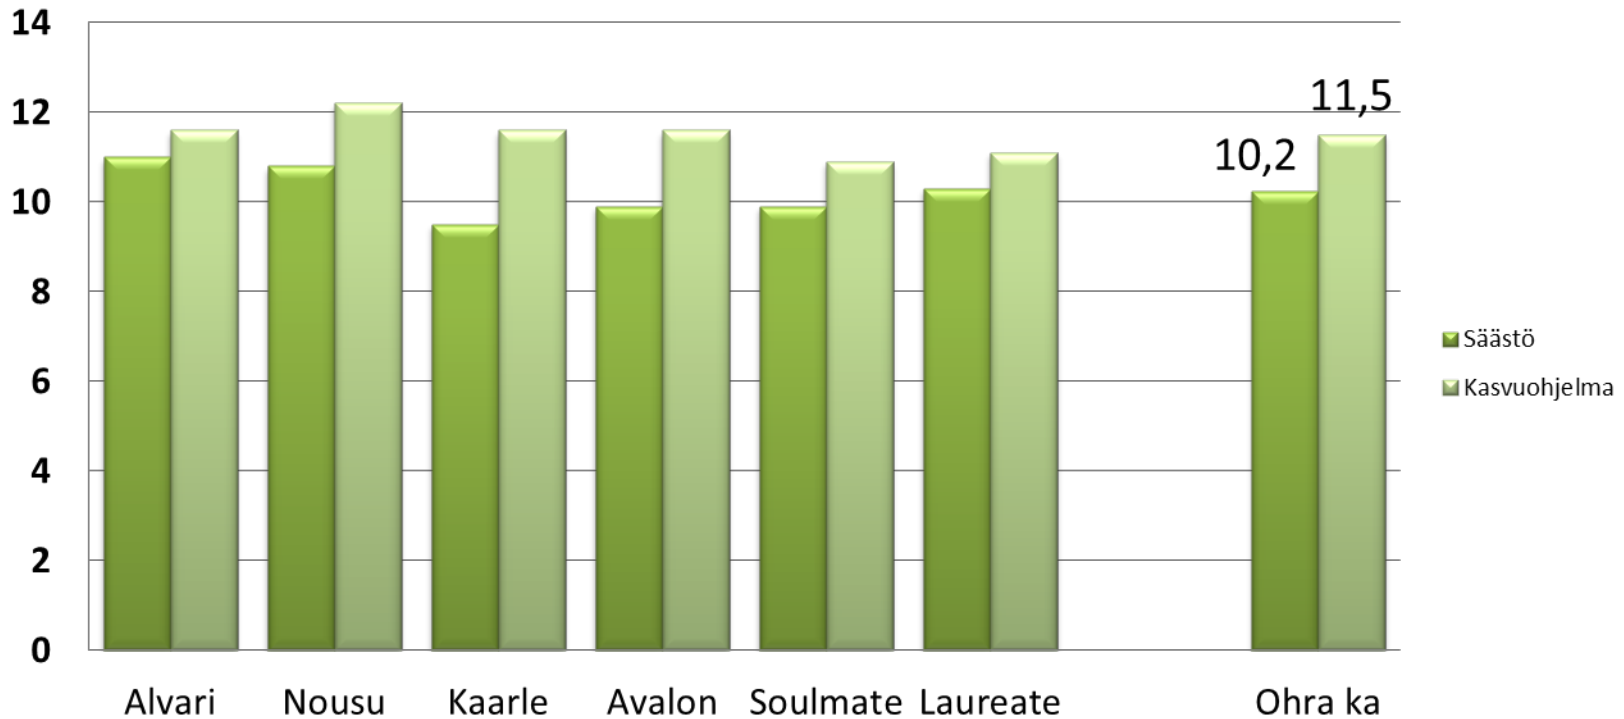

# Elimäki ohra HLP kg

Säästö = Lannoitus N 90 kg / ha

YaraBela Suomensalpietari

Kasvuohjelma = Lannoitus N 120+ 30 kg / ha

YaraMilaY3 + YaraBela Suomensalpietari

+ Elatus Era 0,75 l /ha

## Elimäki ohra Rv %

Säästö = Lannoitus N 90 kg / ha

YaraBela Suomensalpietari

Kasvuohjelma = Lannoitus N 120+ 30 kg / ha

YaraMilaY3 + YaraBela Suomensalpietari

+ Elatus Era 0,75 l /ha

**KASVU-**  
*ohjelma*