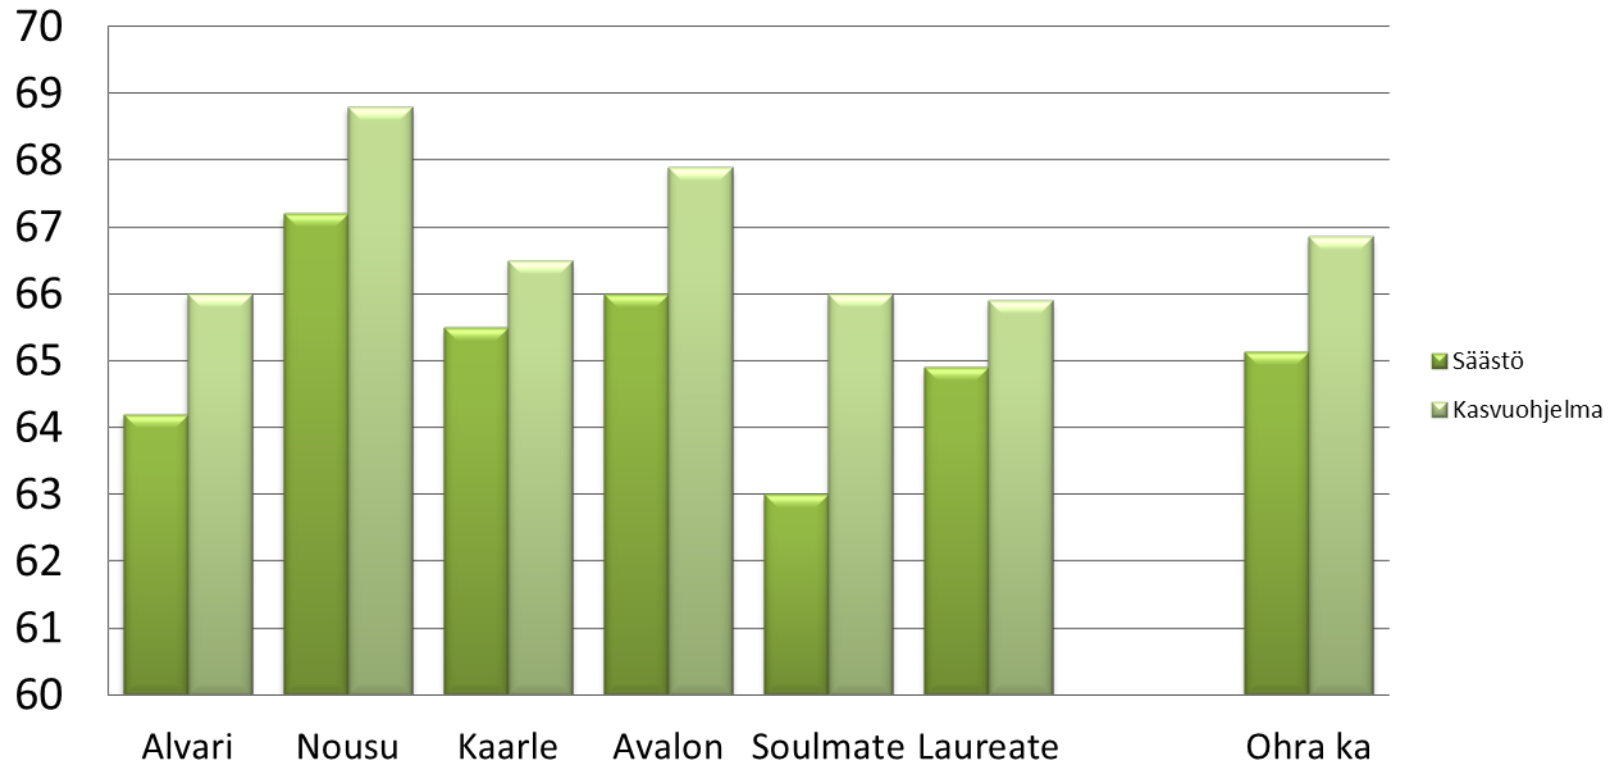

# Elimäki ohra sato kg /ha

Säästö = Lannoitus N 90 kg / ha

YaraBela Suomensalpietari

Kasvuohjelma = Lannoitus N 120+ 30 kg / ha

YaraMilaY3 + YaraBela Suomensalpietari

+ Elatus Era 0,75 l /ha

# Elimäki ohra HLP kg

Säästö = Lannoitus N 90 kg / ha

YaraBela Suomensalpietari

Kasvuohjelma = Lannoitus N 120+ 30 kg / ha

YaraMilaY3 + YaraBela Suomensalpietari

+ Elatus Era 0,75 l /ha