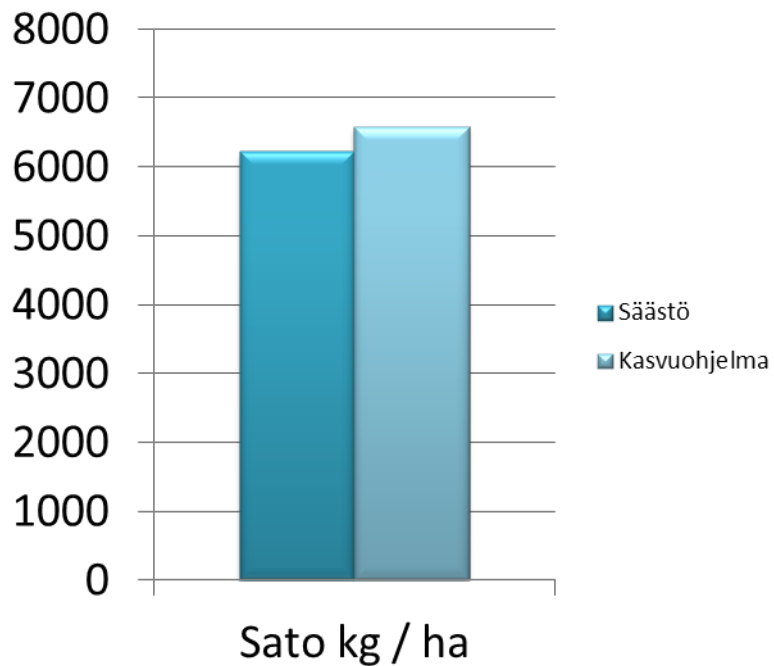

Halikko 2017 havaintokaistat

Alvari

	Säästö	Kasvuohjelma
HLP kg	67,0	67,1
Rv %	9,8	9,8
Tärkkelys %	62,4	62,7

Säästö = Lannoitus N 120 kg / ha
YaraMila NK 2

Kasvuohjelma = Lannoitus N 120+ 30 kg / ha

YaraMila NK 2 + YaraBela Suomensalpietari
+ Elatus Era 0,75 l / ha