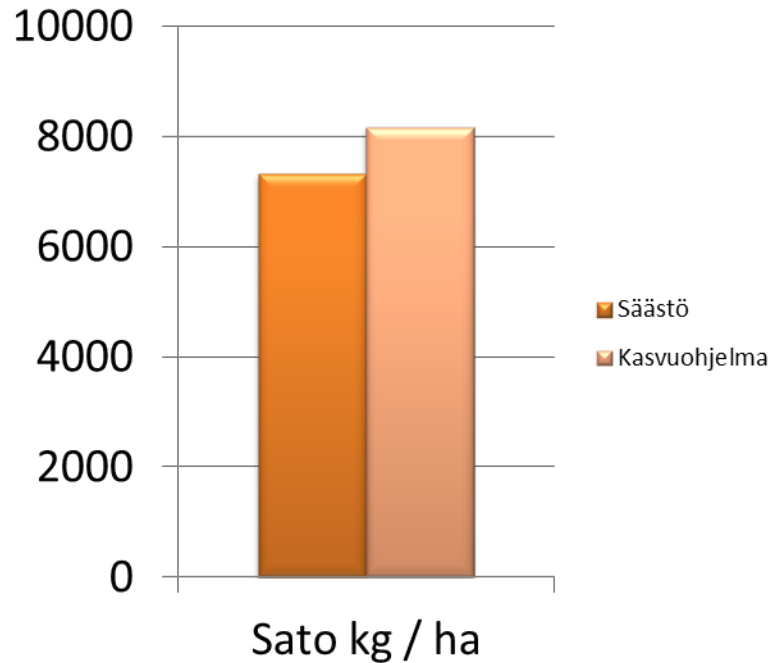

Seinäjäjoki 2017 havaintokaistat

Alvari

	Säästö	Kasvuohjelma
HLP kg	61,5	64,9
Rv %	9,8	10,5
Tärkkelys %	63,2	62,2

Säästö = Lannoitus N 90 kg / ha

YaraMila NK 2

Kasvuohjelma = Lannoitus N 90 + 30 kg / ha

YaraMila NK 2 + YaraBela Suomensalpietari
+ Elatus Era 0,75 l /ha