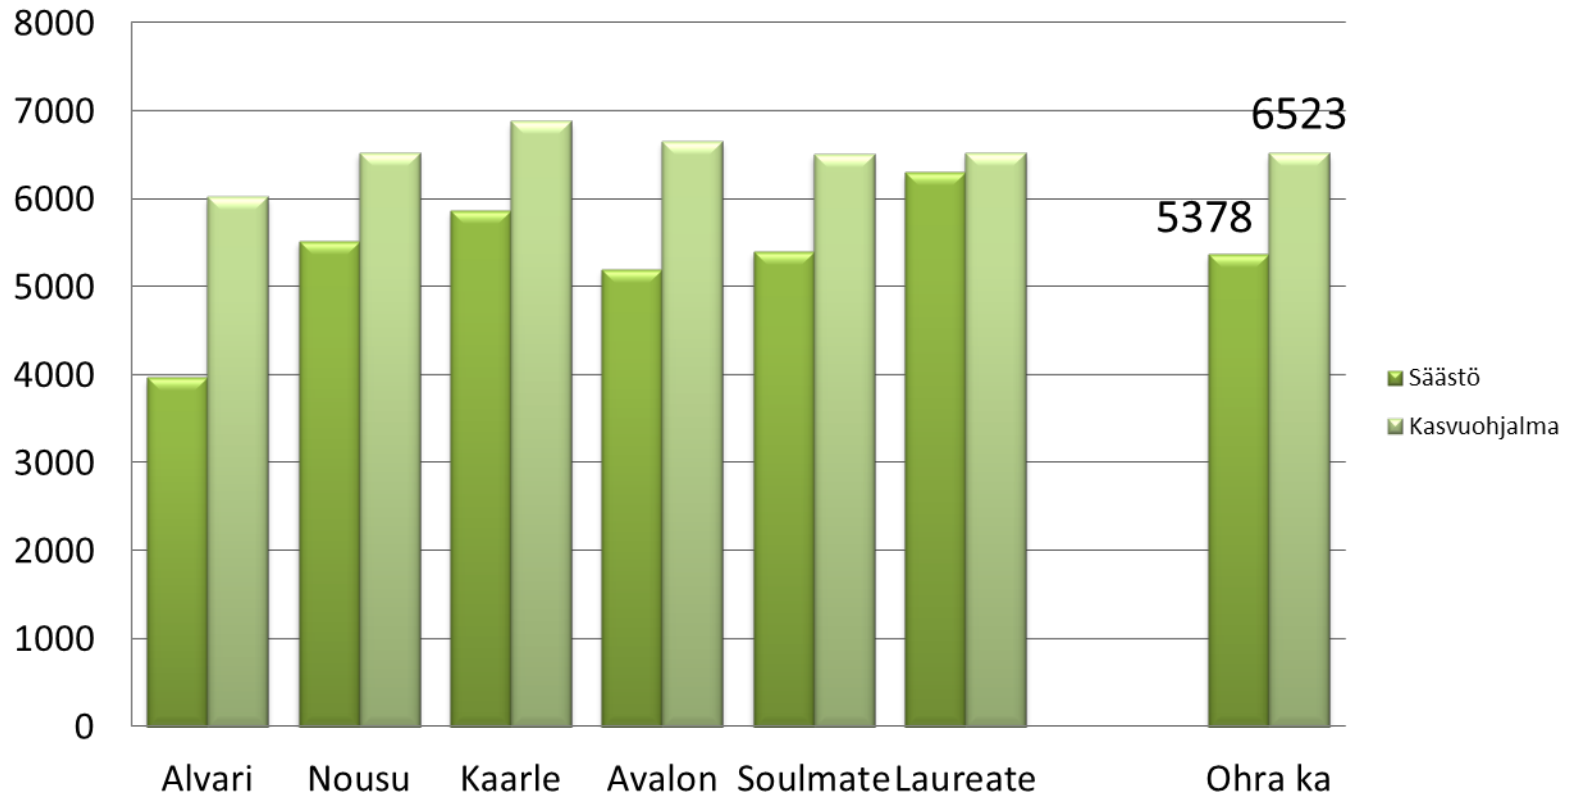

Elimäki ohra sato kg /ha

Säästö = Lannoitus N 90 kg / ha

YaraBela Suomensalpietari

Kasvuohjelma = Lannoitus N 120+ 30 kg / ha

YaraMilaY3 + YaraBela Suomensalpietari

+ Elatus Era 0,75 l /ha