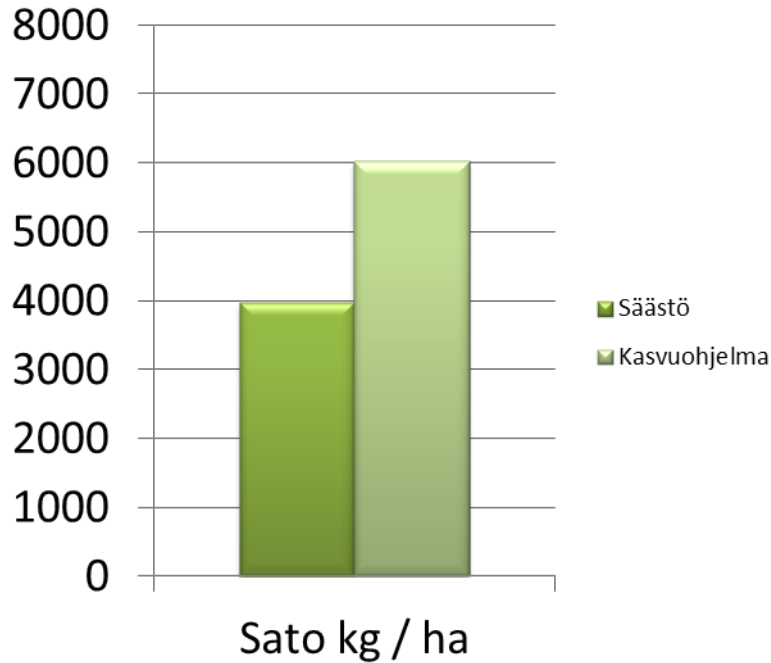

# Elimäki 2017 havaintokaistat

## Alvari

	Säästö	Kasvuohjelma
HLP kg	<b>64,2</b>	<b>66</b>
Rv %	<b>11</b>	<b>11,6</b>
Tärkkelys %	<b>61,5</b>	<b>61,4</b>

Säästö = Lannoitus N 90 kg / ha

YaraBela Suomensalpietari

Kasvuohjelma = Lannoitus N 120+ 30 kg / ha