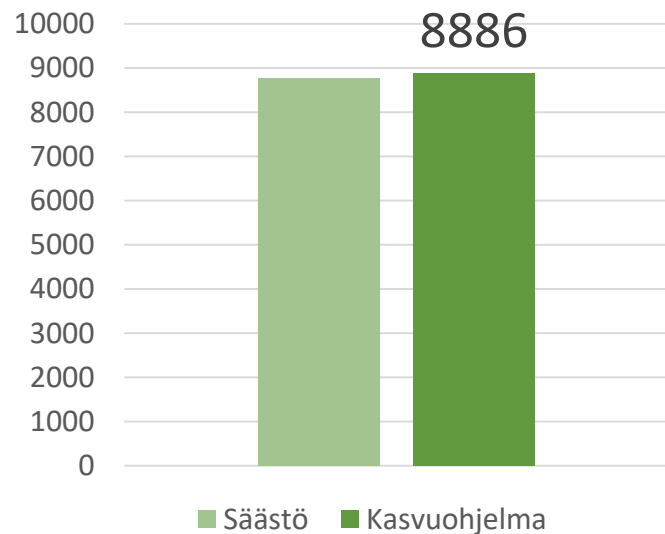

# Elimäki 2019 Havaintokaistat **Avenue**

Sato kg /ha

Laatu	Kasvuohjelma
HLP kg	<b>55,1</b>
RV %	<b>12,4</b>

## Virallisten lajikekokeiden vertailu 2011-2019

	Sato kg /ha	Kasvu aika pv	Lako %	HLP kg	RV %	Kuori %
<b>Niklas<sup>BOR</sup></b>	<b>5999</b>	<b>94,2</b>	<b>17,4</b>	<b>54,2</b>	<b>13,4</b>	<b>23</b>
<b>Avenue</b>	<b>1 247 (erotus)</b>	<b>8,9</b>	<b>6,9</b>	<b>-0,6</b>	<b>-1,7</b>	<b>0,1</b>