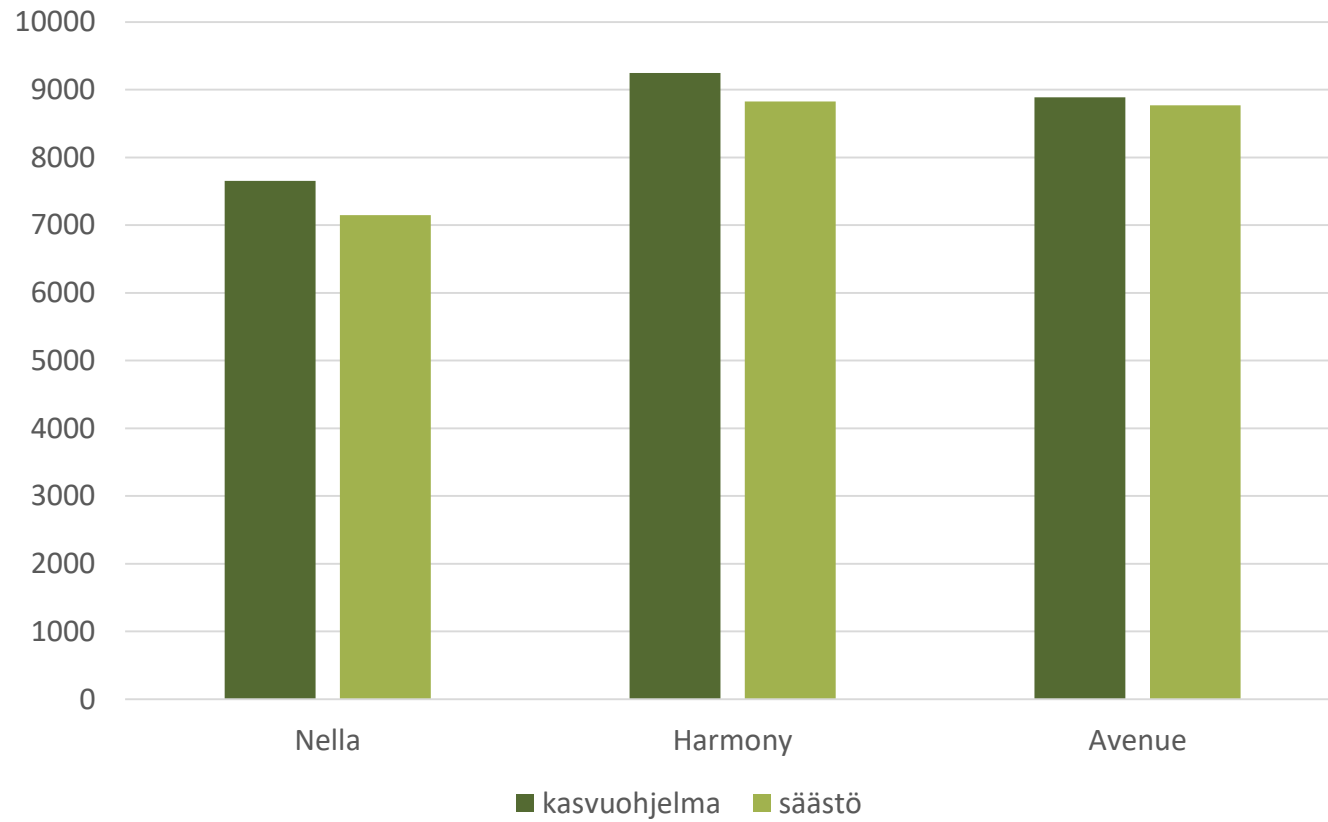

Elimäki, kaurat