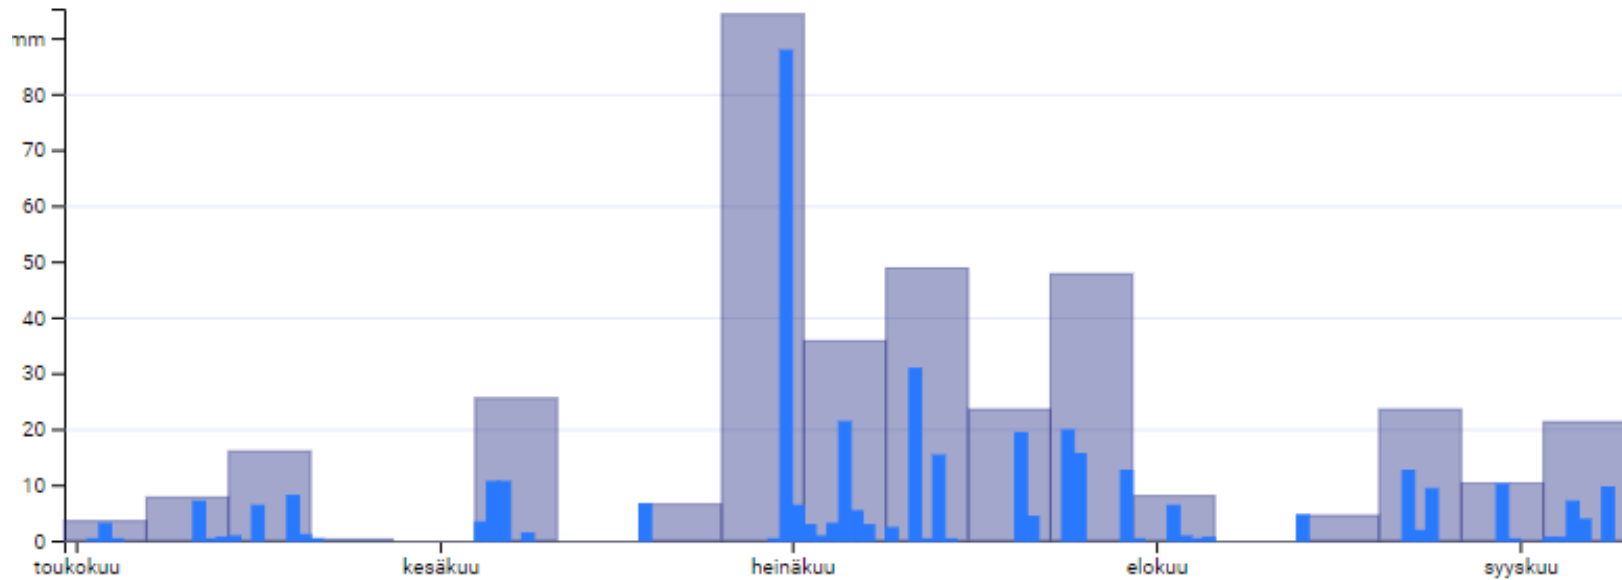

ELIMÄKI

Alkaen 30-04-2020 

Saakka 09-09-2020 

1104.26 GDD

Alkaen 30-04-2020 

Saakka 09-09-2020 

377 mm kertynyt

KASVU-
ohjelma

ELIMÄKI 2020 HAVAINTORUUDUT KAURAT