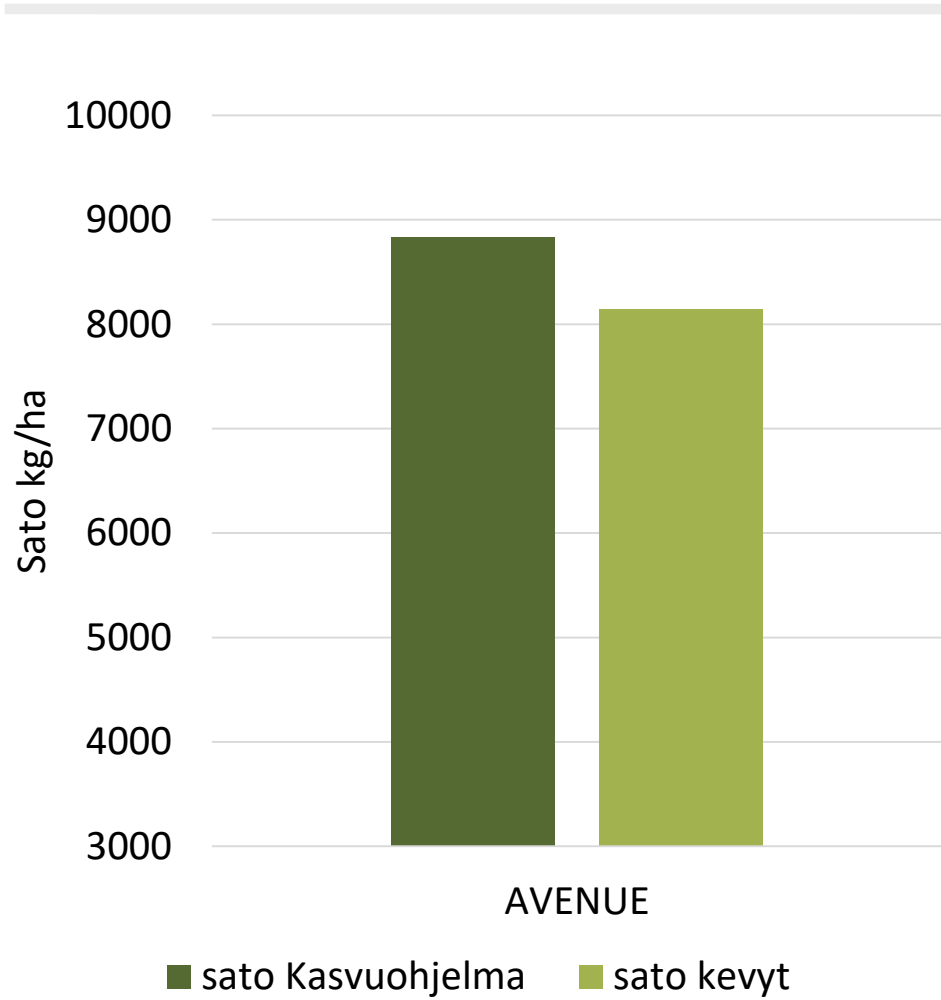

AVENUE, HAVAINTORUUDUT ELIMÄKI

KASVU-
ohjelma

| Laatu | Kasvuohjelma |
|---------|--------------|
| HLP kg | 53,3 |
| Valk. % | 12,0 |

Kasvu-aika, viralliset lajikekokeet: 103,1 pv

Kasvuohjelmamärkityksillä tehdyt viljelytoimenpiteet:

ELIMÄKI

Alkaen 30-04-2020 

Saakka 09-09-2020 

1104.26 GDD

Alkaen 30-04-2020 

Saakka 09-09-2020 

377 mm kertynyt

KASVU-
ohjelma

ELIMÄKI 2020 HAVAINTORUUDUT KAURAT