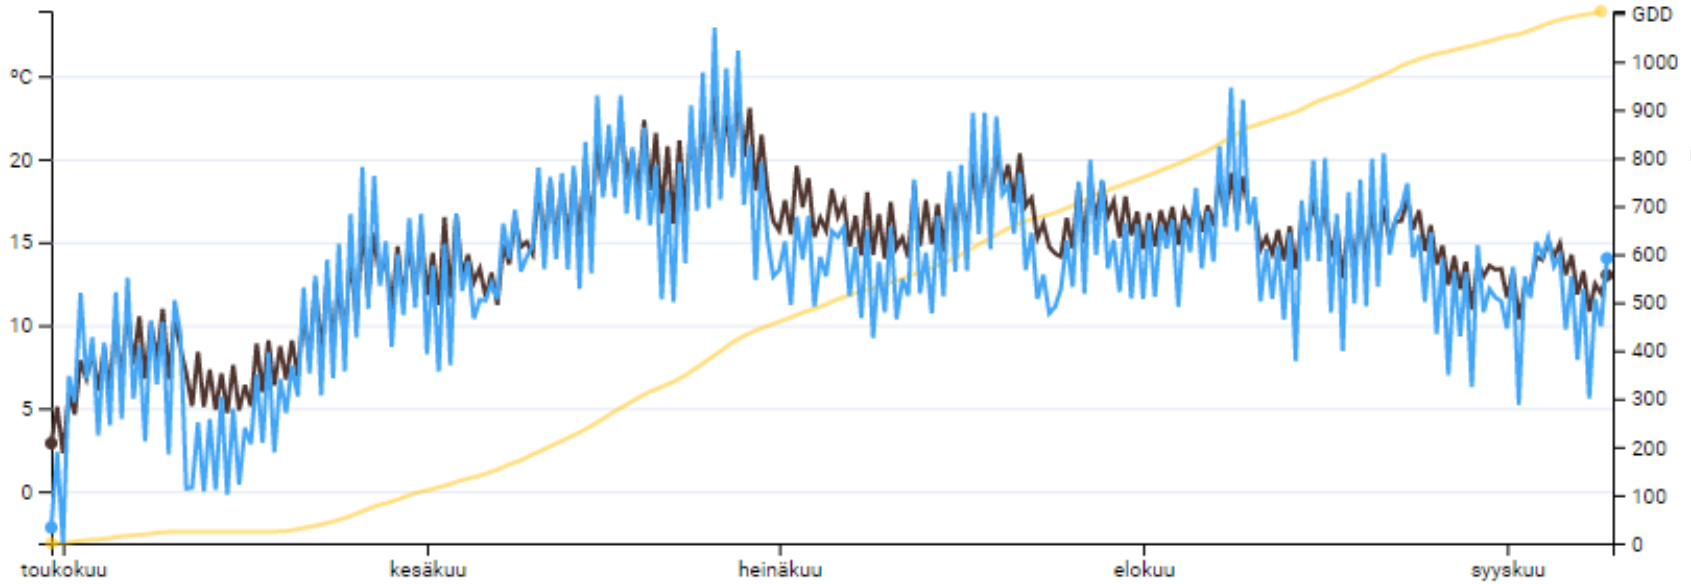

AVENUE, HAVAINTORUUDUT ELIMÄKI

KASVU-
ohjelma

| Laatu | Kasvuohjelma |
|---------|--------------|
| HLP kg | 53,3 |
| Valk. % | 12,0 |

Kasvu-aika, viralliset lajikekokeet: 103,1 pv

Kasvuohjelmamärkityksillä tehdyt viljelytoimenpiteet:

- Rikojentorjunta: Pixxaro EC 0,25 l/ha + Premium Classic SX 12 g/ha
- Lehtilannoitus: YaraVita Starphos 3 l/ha
- Kasvunsäädä: Moddus Evo 0,25 l/ha
- Kasvitautientorjunta: Propulse 0,3 l/ha + Folicur Xpert 0,3l/ha
- Oraslannoitus: 15 kg N/ha

ELIMÄKI

Alkaen 30-04-2020 

Saakka 09-09-2020 

1104.26 GDD

Alkaen 30-04-2020 

Saakka 09-09-2020 

377 mm kertynyt

KASVU-
ohjelma