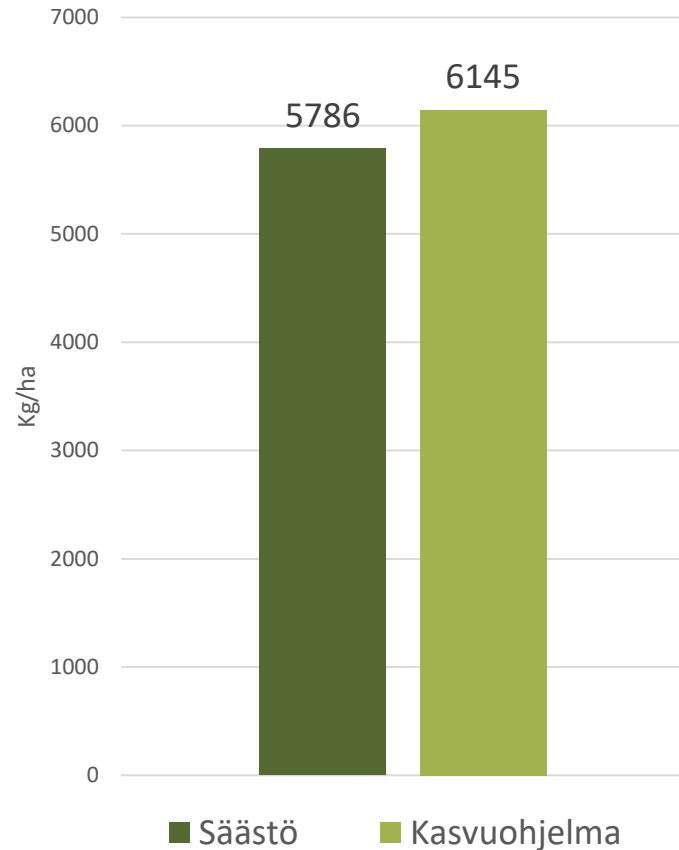

ELIMÄKI 2018 HAVAINTOKAISTAT CADDY

	Säästö	Kasvuohjelma
HLP kg	50,7	49,7
Rv %	12,4	13,5

Kylvölannoitus	YaraMila Y3 385 kg/ha	89 kg N/ha
Rikkatorjunta:		
Pixxaro Pro-pakkaus:	Pixxaro EC 0,25 l/ha	
	Primus 0,075 l/ha	
Kirvojen torjunta:	Danadim Progress	0,4 l/ha
Kasvuohjelma:		
Kasvunsäädä	Moddus Evo	0,15 l/ha
Lehtilannoitus	YaraVita Starphos	3 l/ha
	YaraMila NK1	
Täydennyslannoitus	70 kg/ha	18kg N/ha
Tautiaine	Elatus Era	0,6 l/ha

ELIMÄKI 2018 HAVAINTOKAISTAT KAURAT