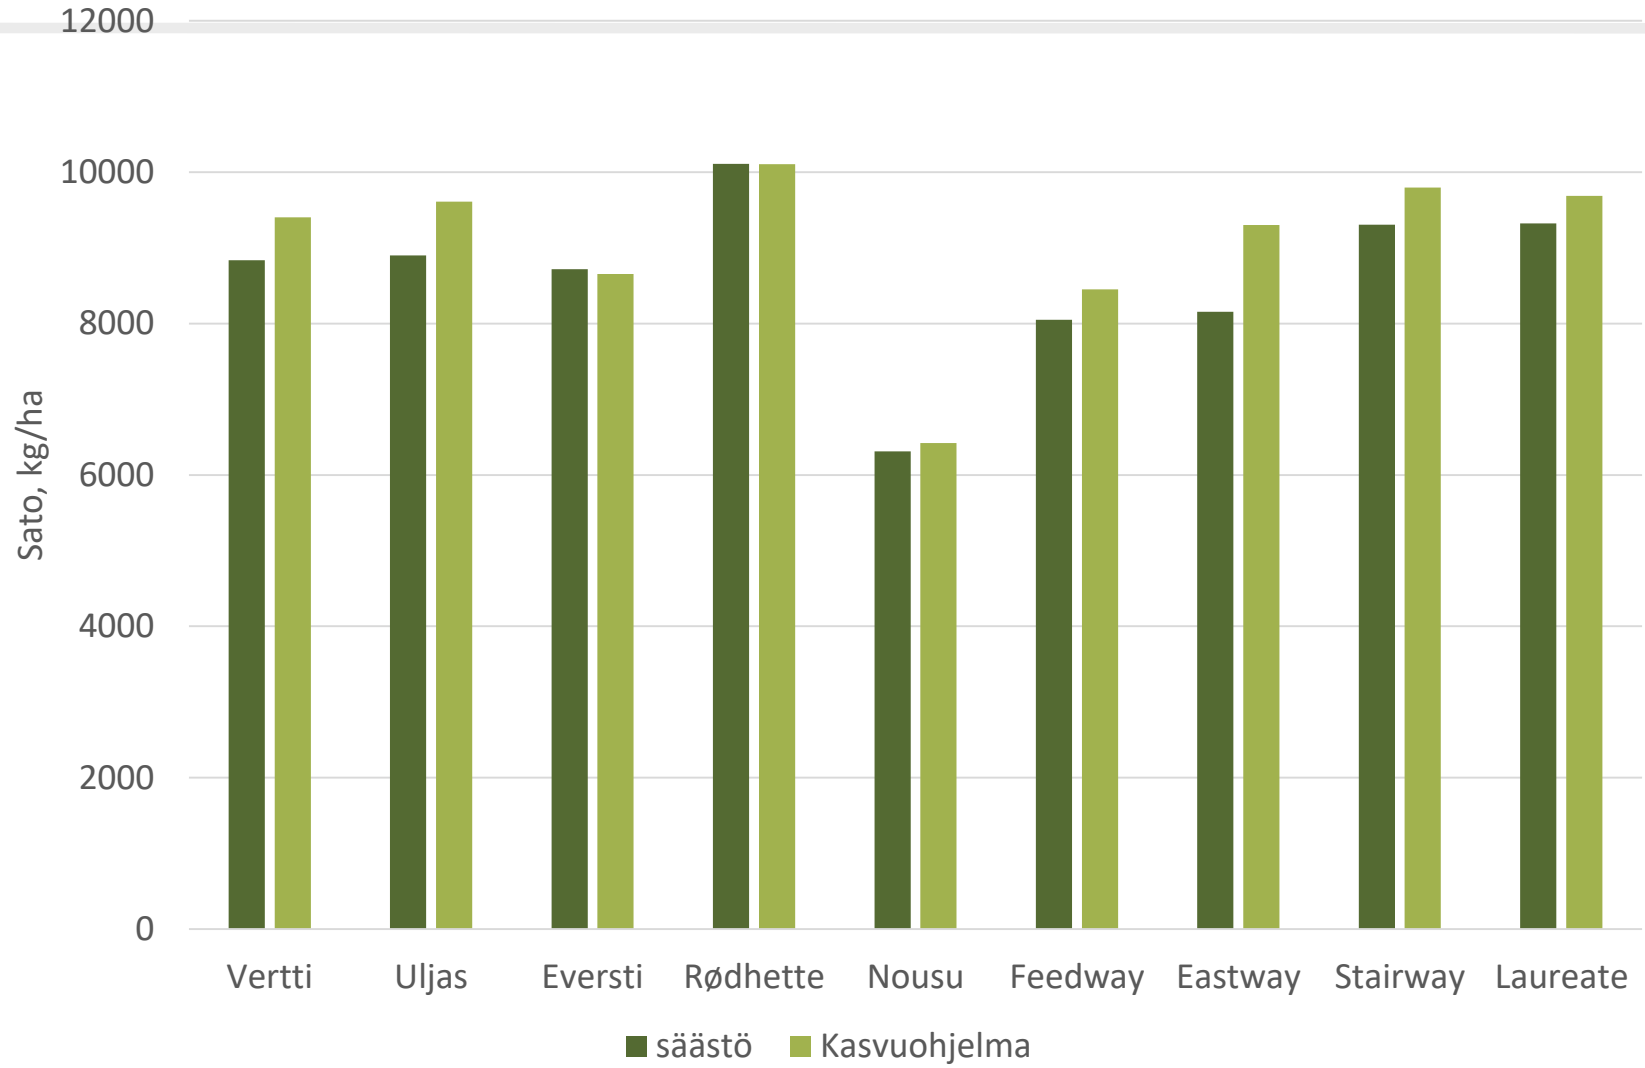

Laihia, ohrat