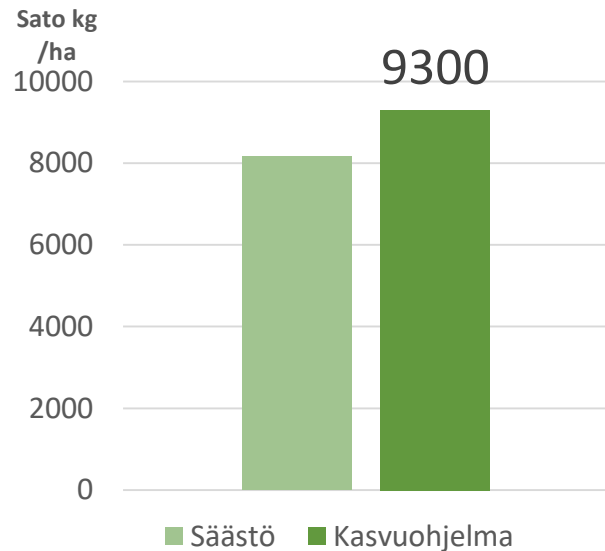

Laihia 2019 Havaintokaistat Eastway

Laatu	Kasvuohjelma
HLP kg	70,2
RV %	14,1

Virallisten lajikekokeiden vertailu 2011-2019. Satotulos 3 vyöhyke

	Sato kg /ha	Kasvu aika pv	Lako %	HLP kg	RV %	Täysjyvä %
RGT Planet	6727	97,6	11,6	66,3	10,7	92,3
Eastway	319 (erotus)	-0,5	-7,3	1	-0,1	-1