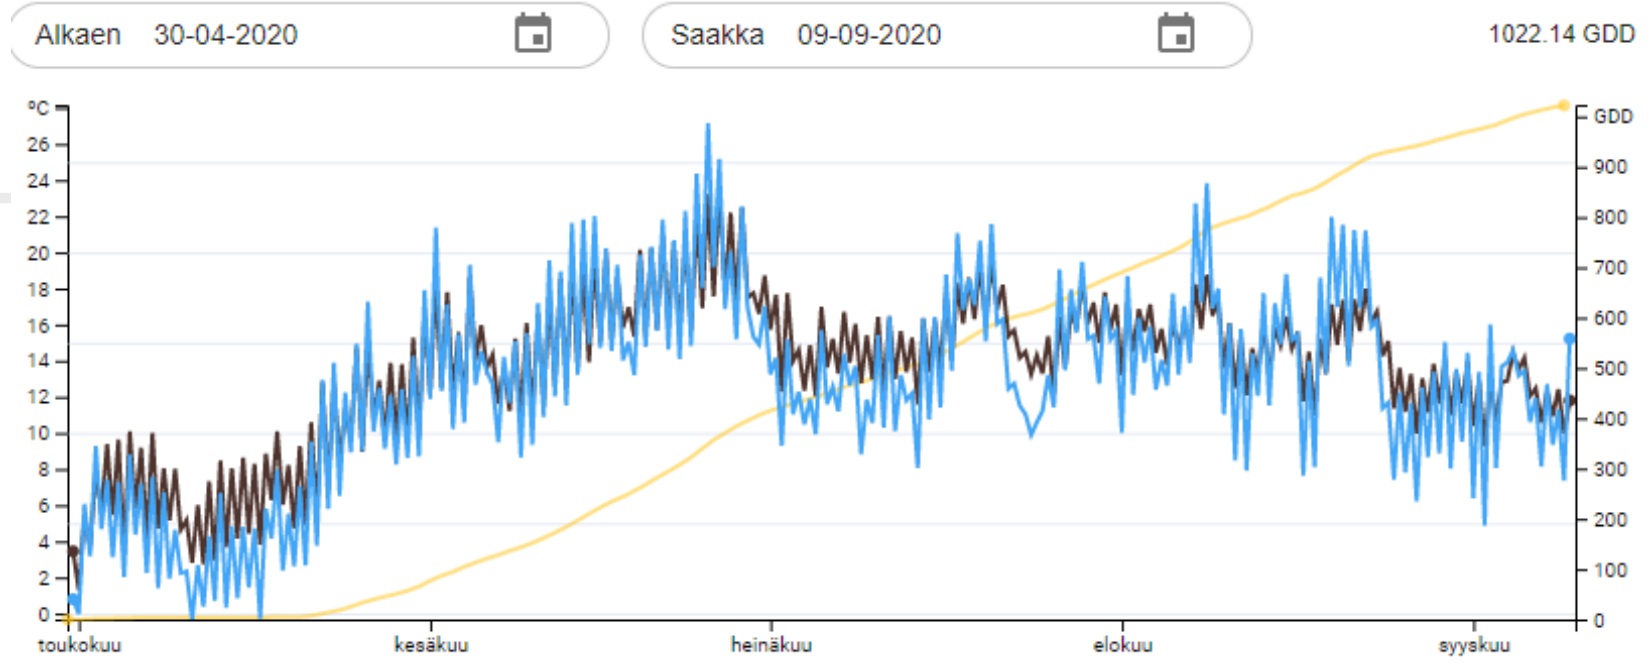

EASTWAY, HAVAINTORUUDUT LAIHIA 2020

■ sato ● hlp
KASVU-
ohjelma

Kasvuohjelmaruuduilla tehdyt viljelytoimenpiteet:

- Rikkojentorjunta: Pixxaro EC 0,25 l/ha + Premium Classic SX 12 g/ha
- Lehtilannoitus: YaraVita Mantrac Pro 2 l/ha
- Kasvunsäädä: Moddus Evo 0,25 l/ha
- Kasvitautiltorjunta: Propulse 0,3 l/ha + Folicur Xpert 0,3l/ha

LAIHIA

Säädata: FieldSense-
sääasema

KASVU-
ohjelma

KASVU-
ohjelma