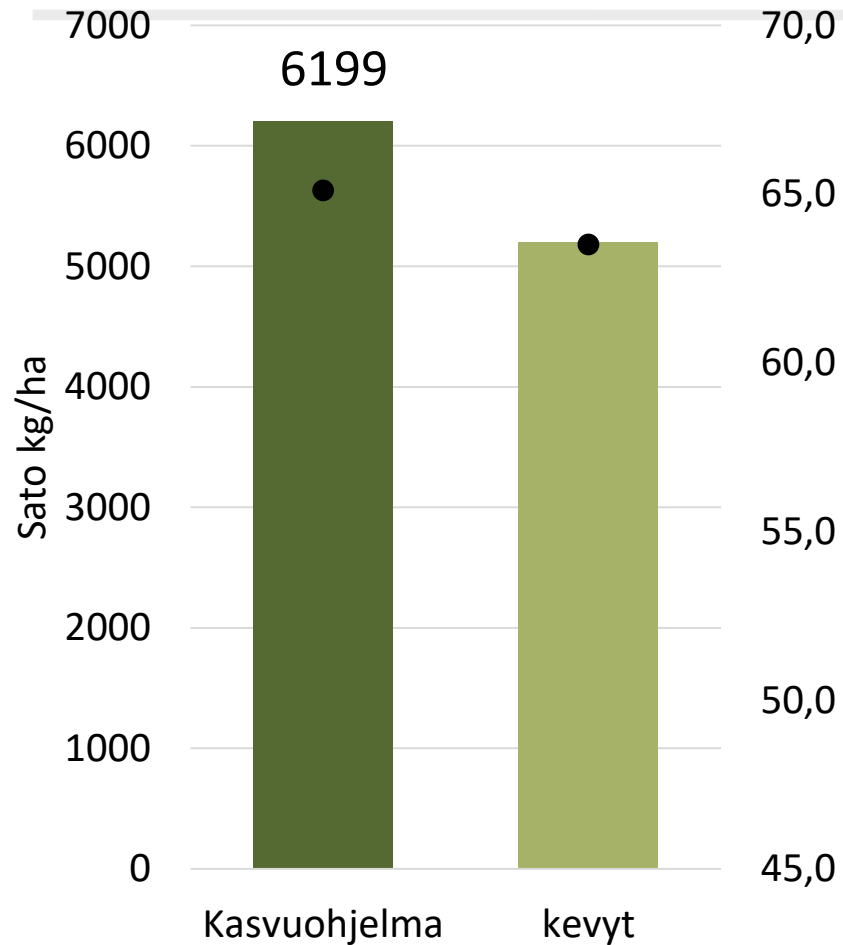

EASTWAY, HAVAINTORUUDUT LAIHIA 2020

■ sato ● hlp
KASVU-
ohjelma

Kasvuohjelmaruuduilla tehdyt viljelytoimenpiteet:

- Rikkojentorjunta: Pixxaro EC 0,25 l/ha + Premium Classic SX 12 g/ha
- Lehtilannoitus: YaraVita Mantrac Pro 2 l/ha
- Kasvunsäädä: Moddus Evo 0,25 l/ha
- Kasvitautiltorjunta: Propulse 0,3 l/ha + Folicur Xpert 0,3l/ha

LAIHIA

Säädata: FieldSense-
sääasema

KASVU-
ohjelma

KASVU-
ohjelma