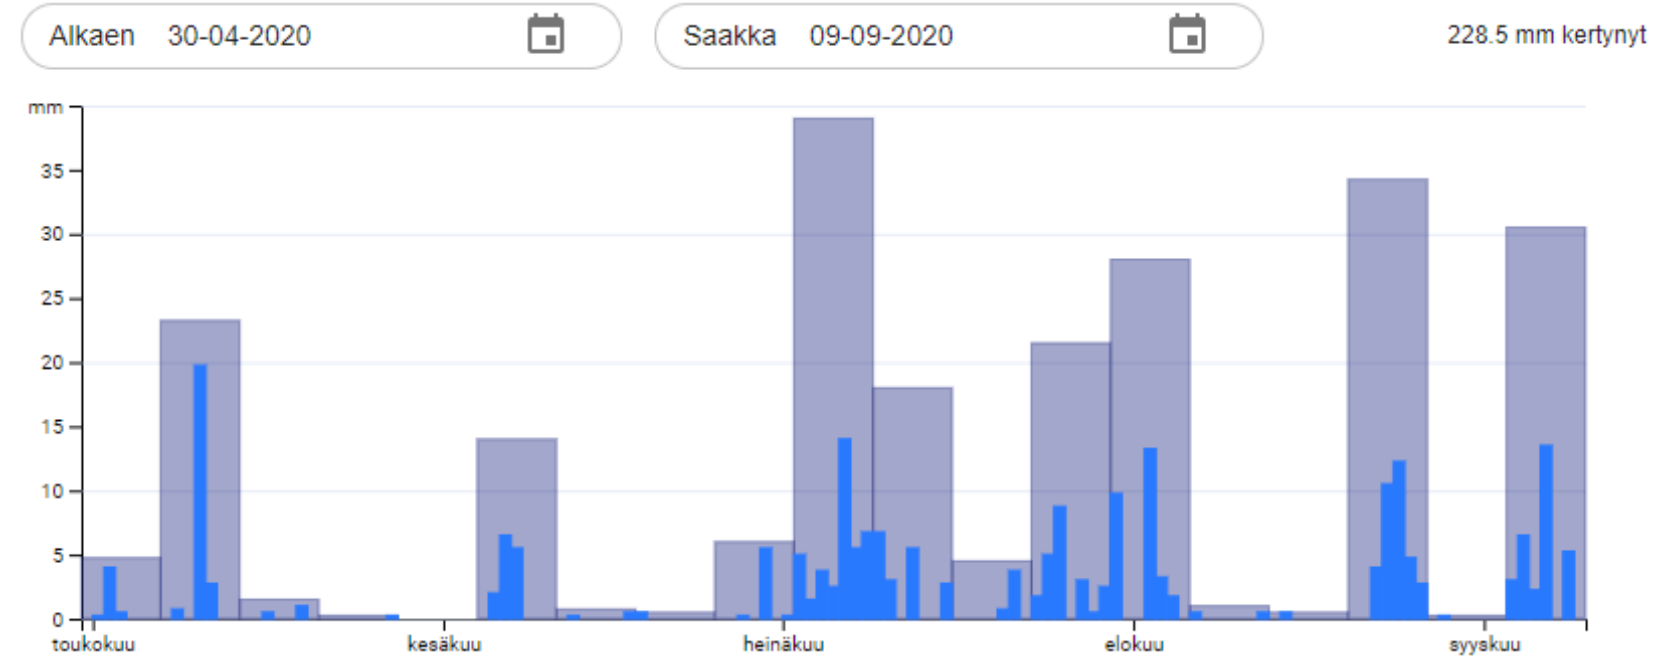

EASTWAY, HAVAINTORUUDUT LAIHIA 2020

■ sato ● hlp
KASVU-
ohjelma

Kasvuohjelmaruuduilla tehdyt viljelytoimenpiteet:

- Rikkojentorjunta: Pixxaro EC 0,25 l/ha + Premium Classic SX 12 g/ha
- Lehtilannoitus: YaraVita Mantrac Pro 2 l/ha
- Kasvunsäädä: Moddus Evo 0,25 l/ha
- Kasvitautiltorjunta: Propulse 0,3 l/ha + Folicur Xpert 0,3l/ha

LAIHIA

Säädata: FieldSense-
sääasema

KASVU-
ohjelma

KASVU-
ohjelma