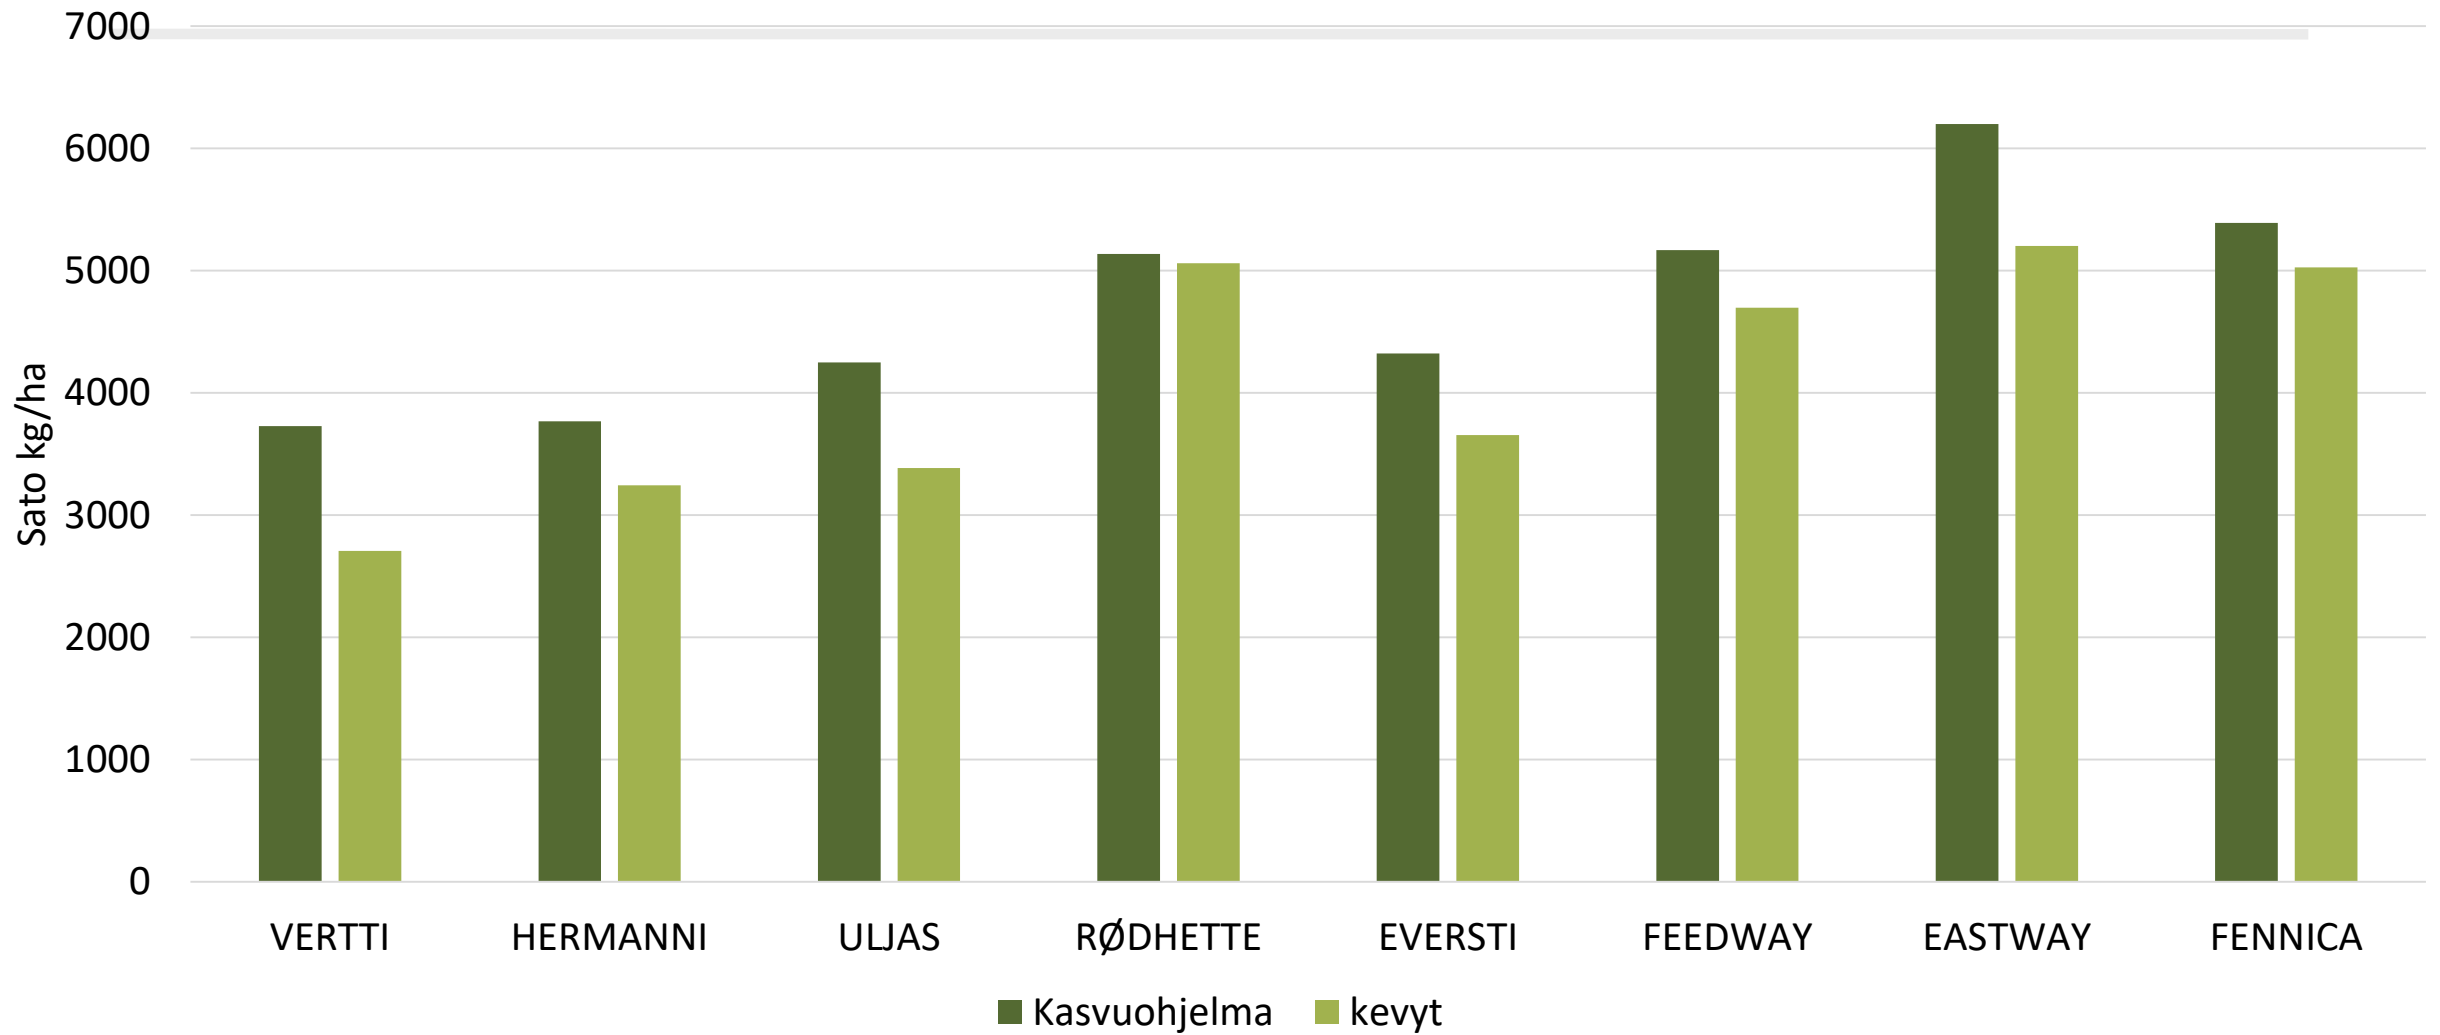

EASTWAY, HAVAINTORUUDUT LAIHIA 2020

■ sato ● hlp
KASVU-
ohjelma

Kasvuohjelmaruuduilla tehdyt viljelytoimenpiteet:

- Rikkojentorjunta: Pixxaro EC 0,25 l/ha + Premium Classic SX 12 g/ha
- Lehtilannoitus: YaraVita Mantrac Pro 2 l/ha
- Kasvunsäädä: Moddus Evo 0,25 l/ha
- Kasvitautiltorjunta: Propulse 0,3 l/ha + Folicur Xpert 0,3l/ha

LAIHIA

Säädata: FieldSense-
sääasema

KASVU-
ohjelma

KASVU-
ohjelma