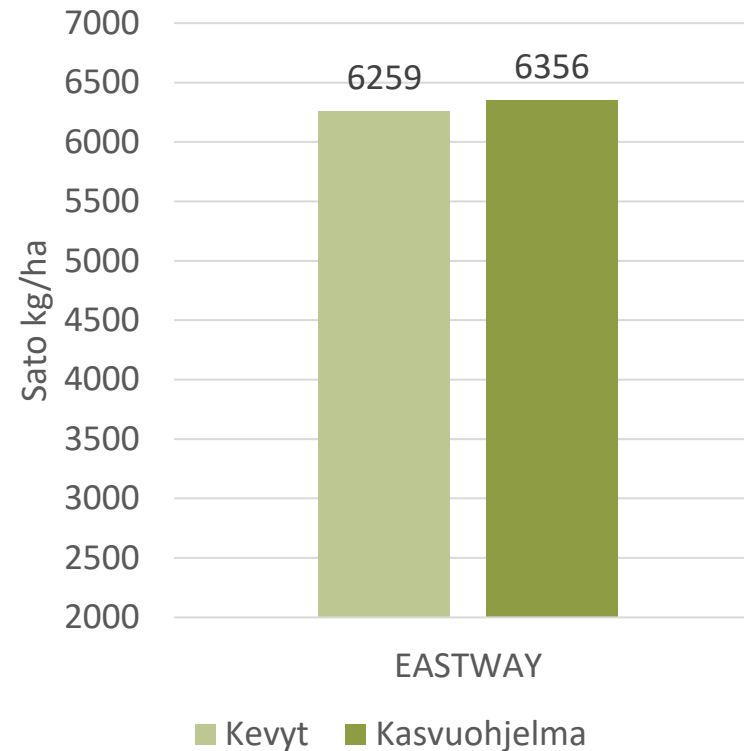

- Kasvuaikaansa (96,5 pv) nähden yksi satoisimmista 2-tahoisista ohralajikkeista
- Tuottaa laadukasta, isojuväistä ja matalan valkuaispitoisuuden omaavaa satoa
- Erittäin vahvakortinen

- Kasvuohjelmamaruuduilla tehdyt toimenpiteet:
  - Kylvölannoitus: YaraMila Y3 478 kg/ha
  - Kasvinsuojelu Kasvuohjelma:
    - Rikkatorjunta: Pixxaro EC 0,25 l/ha + Premium Classic SX 12 g + Contact kiinnite 0,1 l/ha
    - Lehtilannoitus: YaraVita Mantrac Pro 1,25 l/ha, Korrensäätö: Moddus M 0,3 l/ha (11.6)
    - Tautitorjunta:
      - Input 0,3l/ha + Amistar 0,3 l/ha (11.6)
      - Elatus Era 0,5 l/ha (26.6)
- Kevytruuduilla kylvölannoitus ja rikkojen torjunta + YaraVita Mantrac Pro 1,25 l/ha

# KASVU- ohjelma

- Kylvö 13.5.2022
- Maalaji: rm LjS
- pH: 6,7
- Kertynyt sademäärä
  - Toukokuu 39 mm
  - Kesäkuu 64 mm
  - Heinäkuu 125 mm
  - Elokuu 185 mm

LAIHIA 2022