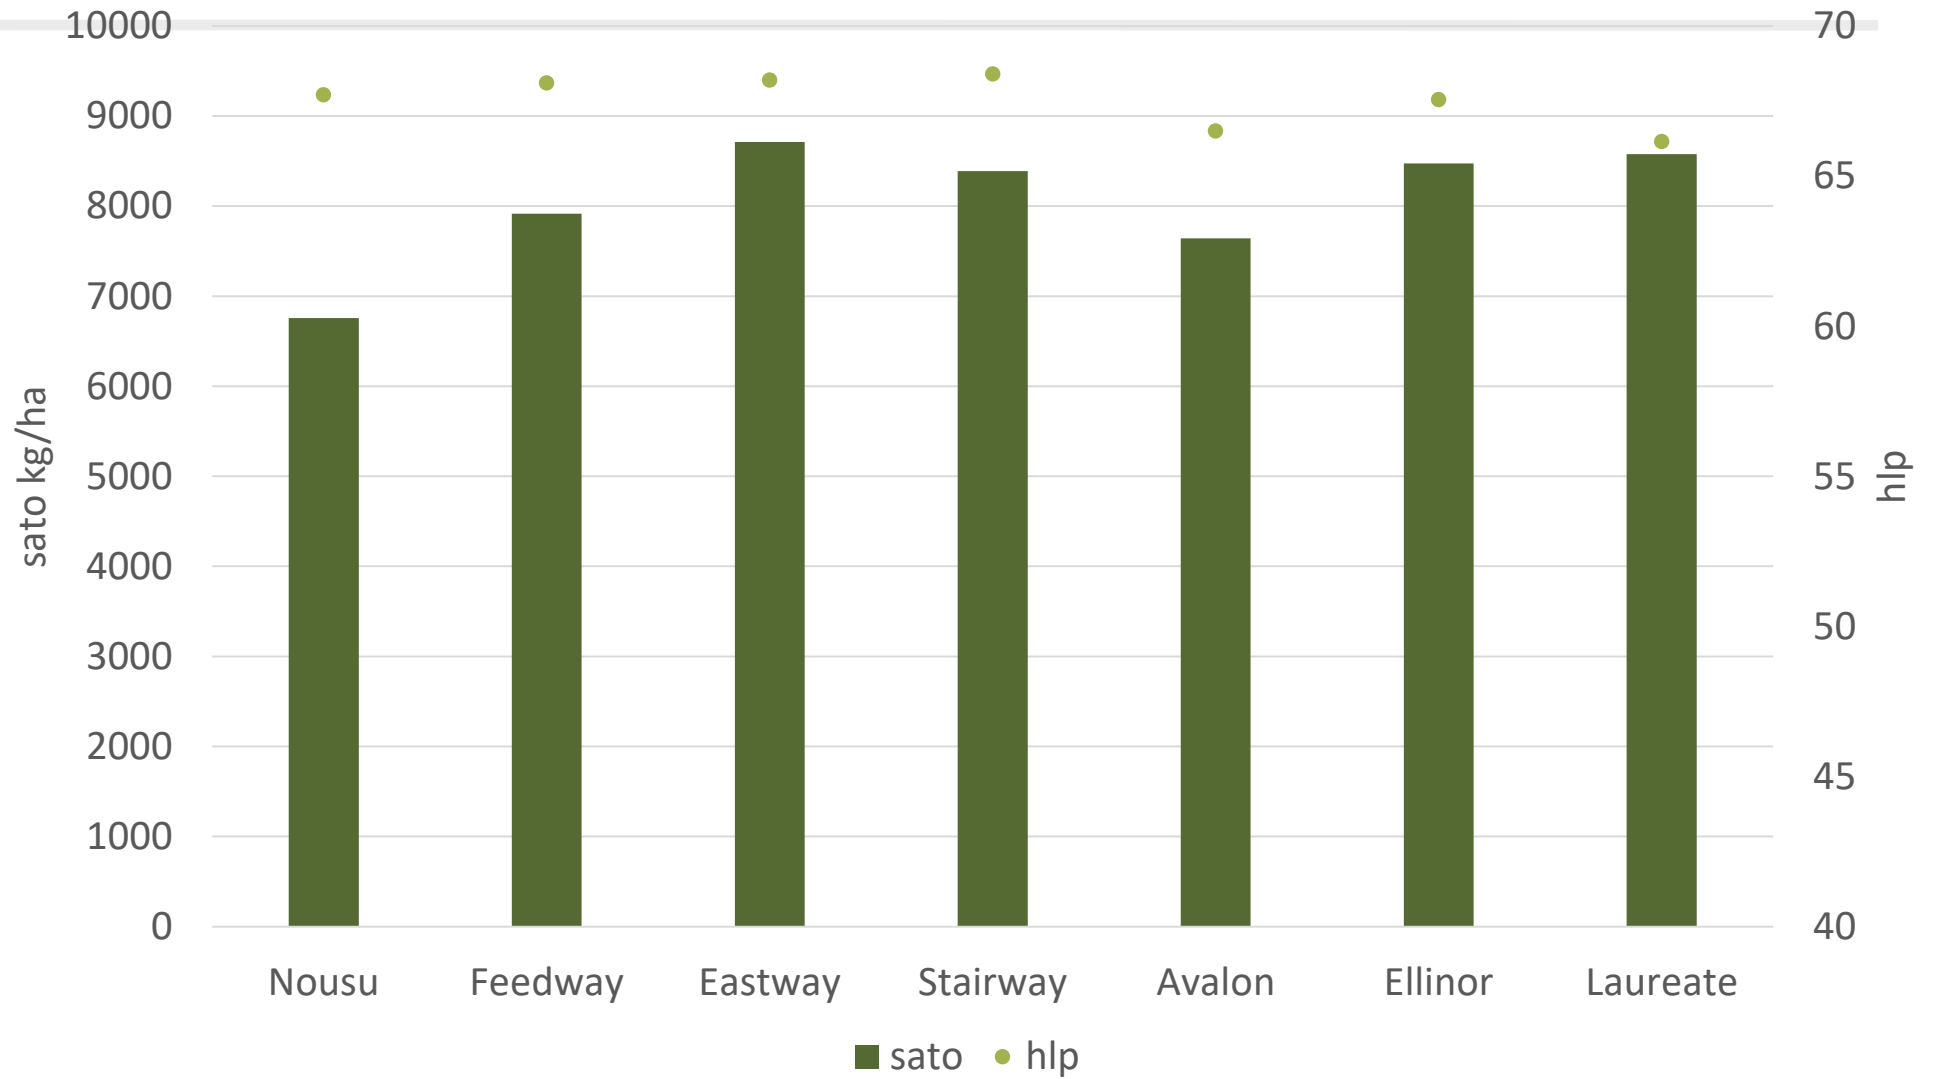

Elimäki 2019 Havaintokaistat Ellinor

Laatu	Kasvuohjelma
HLP kg	67,1
RV %	11
Seulonta% 1+2	96,7
TJP g	56,8

Virallisten lajikekokeiden vertailu 2011-2019

	Sato kg /ha	Kasvu aika pv	Lako %	HLP kg	RV %	Täysjyvä %
RGT Planet	6727	97,6	11,6	66,3	10,7	92,3
Ellinor	123 (erotus)	0,8	1,1	-0,9	0	-0,4

Kasvuohjelma, ohrat

Elimäki 2019 Havaintokaistat viljelytoimet

	Säästö	Kasvuohjelma
Kylvöannoitus 28.4	YaraMila Y3 N 120 kg /ha	YaraMila Y3 N 120 kg /ha
Orasannoitus 23.5		YaraBela SULFAN 10 kg/ha
Rikkatorjunta 4.6	Pixxaro EC 0,25 l /ha Premium Classic SX 12g	Pixxaro EC 0,25 l /ha Premium Classic SX 12g/ha
Korrensäädä 4.6		Moddus Evo 0,25l
Lehtilannoitus 4.6		YaraVita Starphos MnP 3l/ha
Korrensäädä 20.6		Moddus M 0,2 l /ha
Tautientorjunta 20.6		Elatus Era 0,6 l