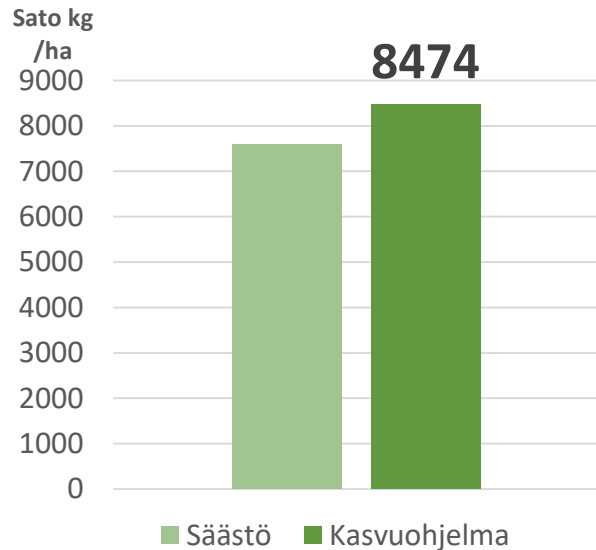

Elimäki 2019 Havaintokaistat Ellinor

Laatu	Kasvuohjelma
HLP kg	67,1
RV %	11
Seulonta% 1+2	96,7
TJP g	56,8

Virallisten lajikekokeiden vertailu 2011-2019

	Sato kg /ha	Kasvu aika pv	Lako %	HLP kg	RV %	Täysjyvä %
RGT Planet	6727	97,6	11,6	66,3	10,7	92,3
Ellinor	123 (erotus)	0,8	1,1	-0,9	0	-0,4

Kasvuohjelma, ohrat

Elimäki 2019 Havaintokaistat viljelytoimet

	Säästö	Kasvuohjelma
Kylvöannoitus 28.4	YaraMila Y3 N 120 kg /ha	YaraMila Y3 N 120 kg /ha
Orasannoitus 23.5		YaraBela SULFAN 10 kg/ha
Rikkatorjunta 4.6	Pixxaro EC 0,25 l /ha Premium Classic SX 12g	Pixxaro EC 0,25 l /ha Premium Classic SX 12g/ha
Korrensäädä 4.6		Moddus Evo 0,25l
Lehtilannoitus 4.6		YaraVita Starphos MnP 3l/ha
Korrensäädä 20.6		Moddus M 0,2 l /ha
Tautientorjunta 20.6		Elatus Era 0,6 l