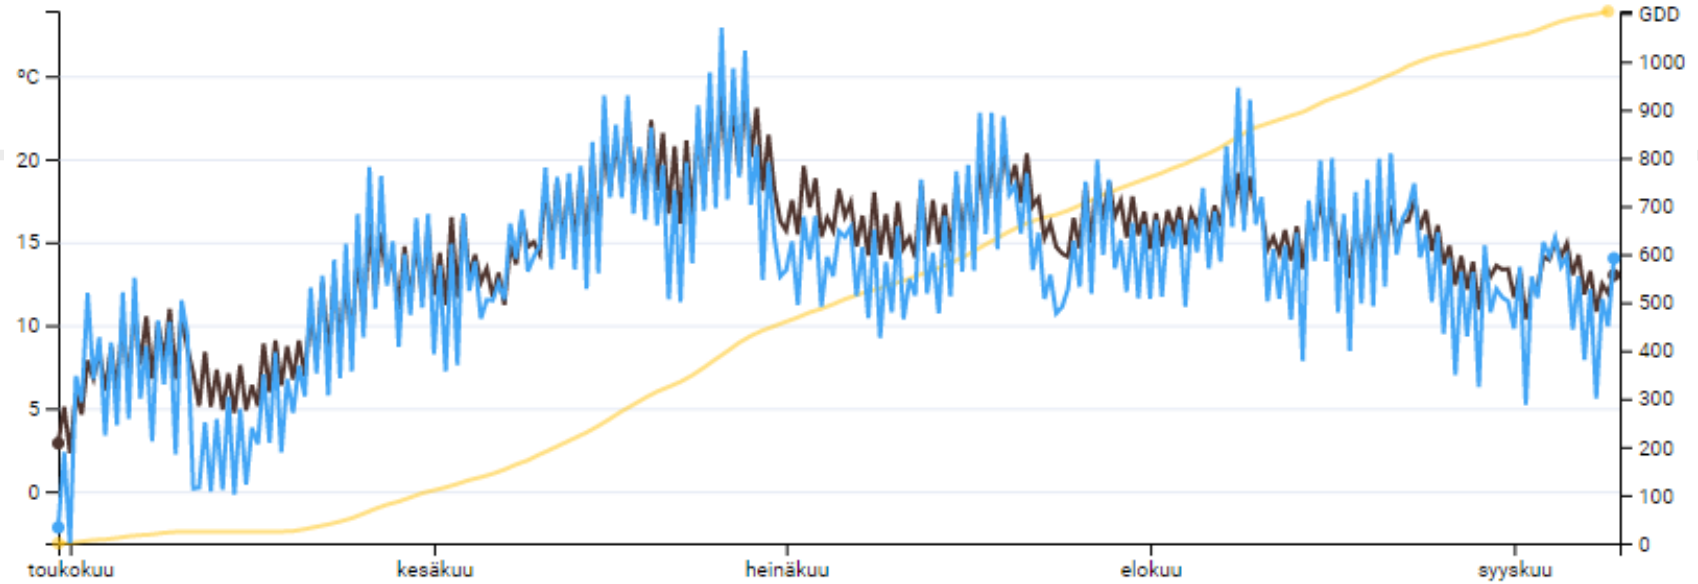

# ELLINOR, ELIMÄKI 2020 HAVAINNORUUDUT

	Kasvuohjelma
Sato	5742
HLP kg	65,2
Rv %	9,0
Tärkkelys	59,7
Lajite I+II	96,12

Kasvuohjelmaruuduilla tehdyt viljelytoimenpiteet:

- Rikojentorjunta: Pixxaro EC 0,25 l/ha + Premium Classic SX 12 g/ha
- Lehtilannoitus: YaraVita Starphos 3 l/ha
- Kasvunsäädä: Moddus Evo 0,25 l/ha
- Kasvitautiltorjunta: Propulse 0,3 l/ha + Folicur Xpert 0,3l/ha
- Oraslannoitus: 15 kg N/ha

# ELIMÄKI

Alkaen 30-04-2020 

Saakka 09-09-2020 

1104.26 GDD

Alkaen 30-04-2020 

Saakka 09-09-2020 

377 mm kertynyt

**KASVU-**  
ohjelma