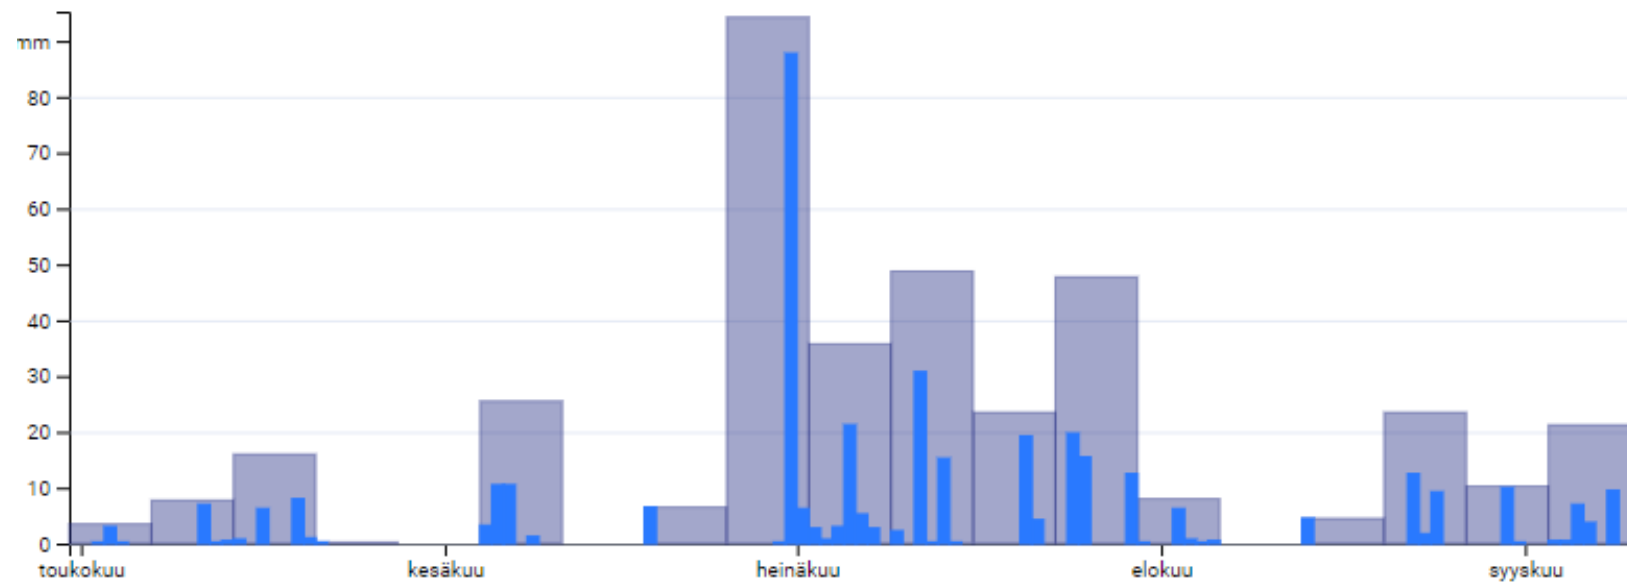

# ELIMÄKI

Alkaen 30-04-2020 

Saakka 09-09-2020 

1104.26 GDD

Alkaen 30-04-2020 

Saakka 09-09-2020 

377 mm kertynyt

**KASVU-**  
ohjelma