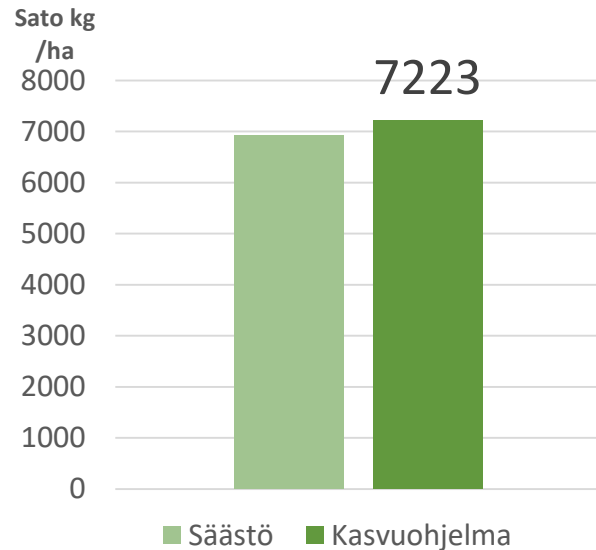

Elimäki 2019 Havaintokaistat Eversti^{BOR}

Laatu	Kasvuohjelma
HLP kg	64,8
RV %	10,9
Seulonta% 1+2	95,7
TJP g	47,8

Virallisten lajikekokeiden vertailu 2011-2019

	Sato kg /ha	Kasvu aika pv	Lako %	HLP kg	RV %	Täysjyvä %
Aukusti ^{BOR}	5972	86,6	14,7	64,9	11,9	79,0
Eversti ^{BOR}	522 (erotus)	7,6	0,3	-1,0	-0,3	10,7

Kasvuohjelma, ohrat

Elimäki 2019 Havaintokaistat viljelytoimet

	Säästö	Kasvuohjelma
Kylvölannoitus 28.4	YaraMila Y3 N 120 kg /ha	YaraMila Y3 N 120 kg /ha
Oraslannoitus 23.5		YaraBela SULFAN 10 kg/ha
Rikkatorjunta 4.6	Pixxaro EC 0,25 l /ha Premium Classic SX 12g	Pixxaro EC 0,25 l /ha Premium Classic SX 12g/ha
Korrensääde 4.6		Moddus Evo 0,25l
Lehtilannoitus 4.6		YaraVita Starphos MnP 3l/ha
Korrensääde 20.6		Moddus M 0,2 l /ha
Tautientorjunta 20.6		Elatus Era 0,6 l