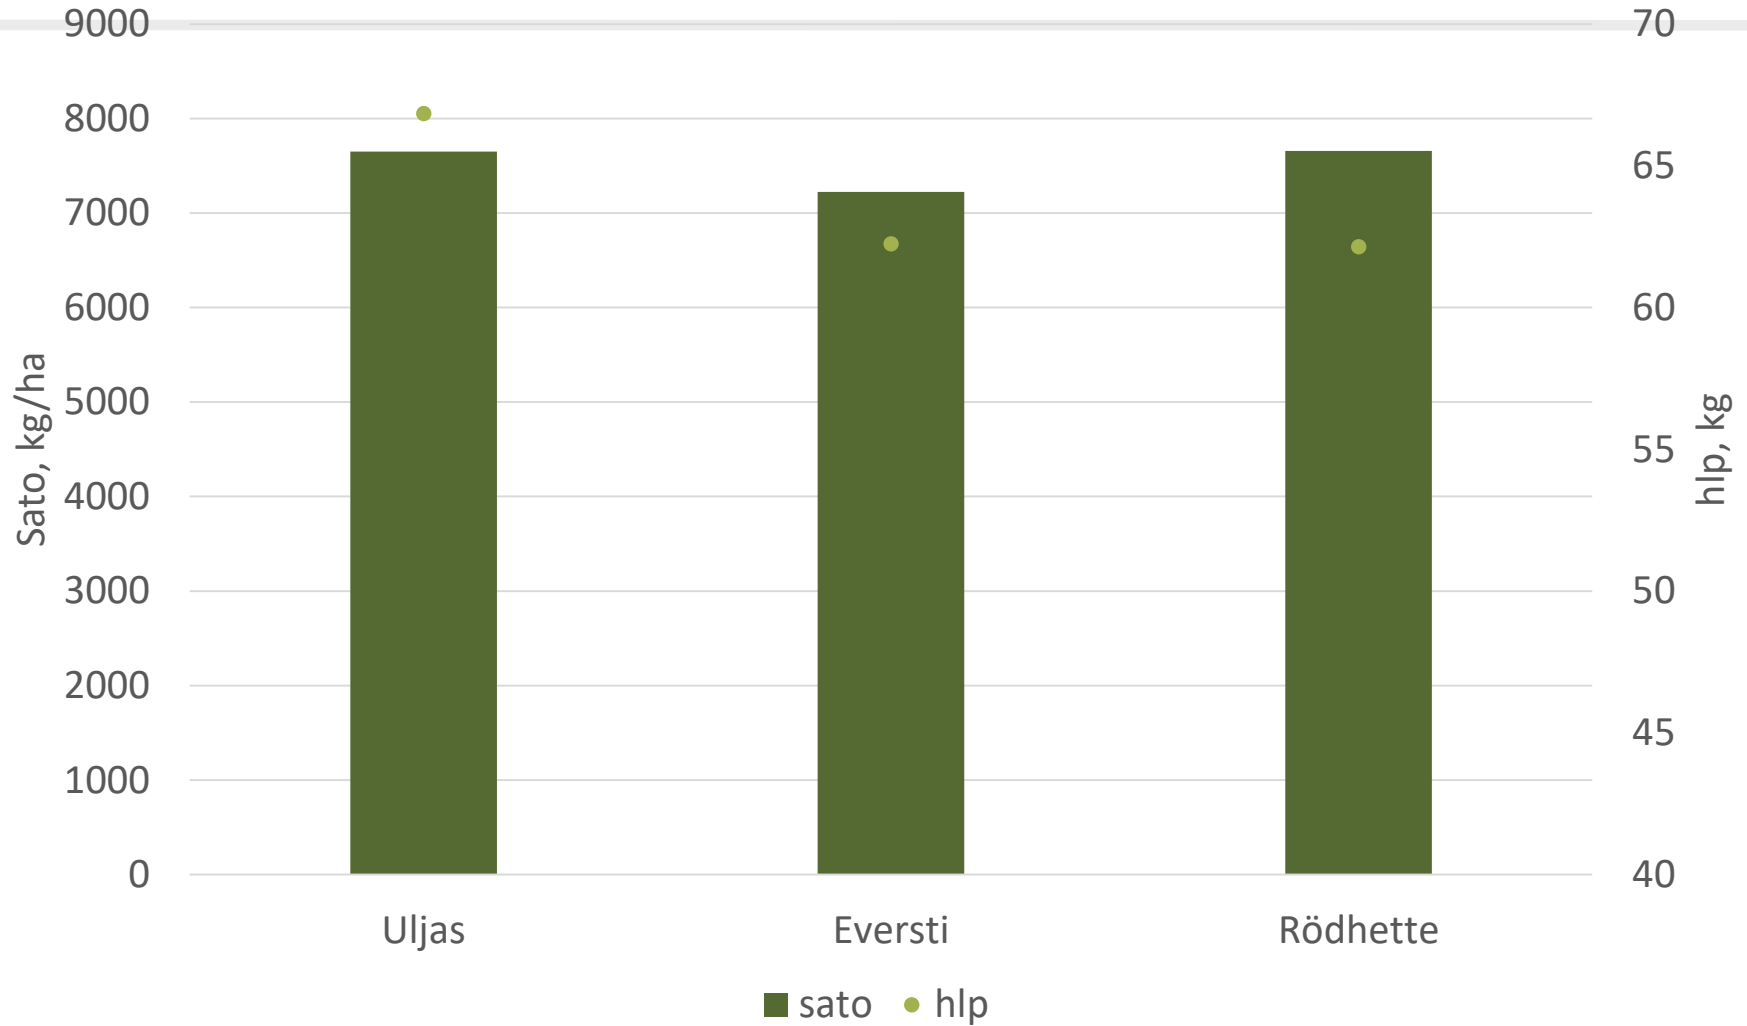

Elimäki 2019 Havaintokaistat Eversti^{BOR}

Laatu	Kasvuohjelma
HLP kg	64,8
RV %	10,9
Seulonta% 1+2	95,7
TJP g	47,8

Virallisten lajikekokeiden vertailu 2011-2019

	Sato kg /ha	Kasvu aika pv	Lako %	HLP kg	RV %	Täysjyvä %
Aukusti ^{BOR}	5972	86,6	14,7	64,9	11,9	79,0
Eversti ^{BOR}	522 (erotus)	7,6	0,3	-1,0	-0,3	10,7

Kasvuohjelma, ohrat

Elimäki 2019 Havaintokaistat viljelytoimet

	Säästö	Kasvuohjelma
Kylvölannoitus 28.4	YaraMila Y3 N 120 kg /ha	YaraMila Y3 N 120 kg /ha
Oraslannoitus 23.5		YaraBela SULFAN 10 kg/ha
Rikkatorjunta 4.6	Pixxaro EC 0,25 l /ha Premium Classic SX 12g	Pixxaro EC 0,25 l /ha Premium Classic SX 12g/ha
Korrensääde 4.6		Moddus Evo 0,25l
Lehtilannoitus 4.6		YaraVita Starphos MnP 3l/ha
Korrensääde 20.6		Moddus M 0,2 l /ha
Tautientorjunta 20.6		Elatus Era 0,6 l