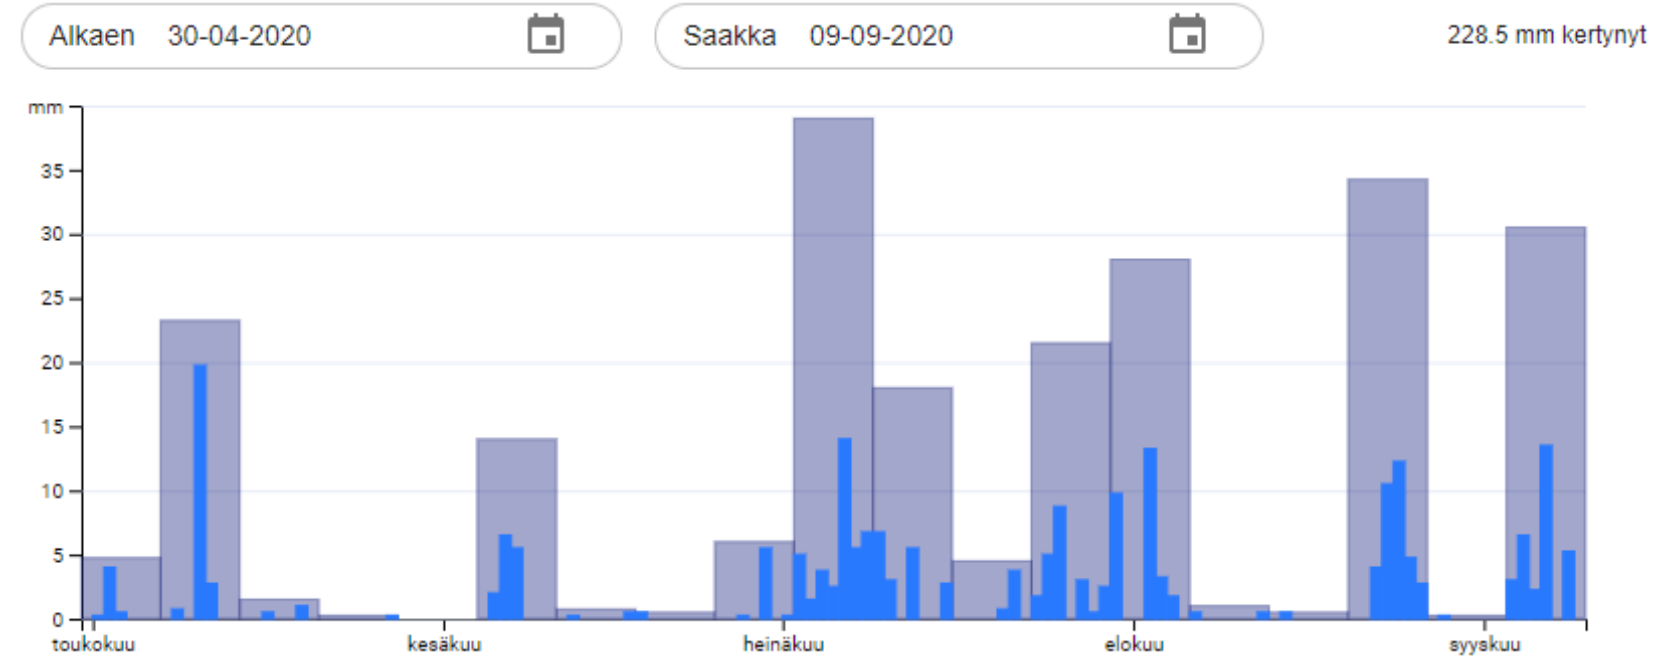

EVERSTI^{BOR}, HAVAINTORUUDUT LAIHIA 2020

KASVU-
ohjelma

Kasvuohjelmaruuduilla tehdyt viljelytoimenpiteet:

- Rikkojentorjunta: Pixxaro EC 0,25 l/ha + Premium Classic SX 12 g/ha
- Lehtilannoitus: YaraVita Mantrac Pro 2 l/ha
- Kasvunsäädä: Moddus Evo 0,25 l/ha
- Kasvitautiltorjunta: Propulse 0,3 l/ha + Folicur Xpert 0,3l/ha

LAIHIA

Säädata: FieldSense-
sääasema

KASVU-
ohjelma

KASVU-
ohjelma