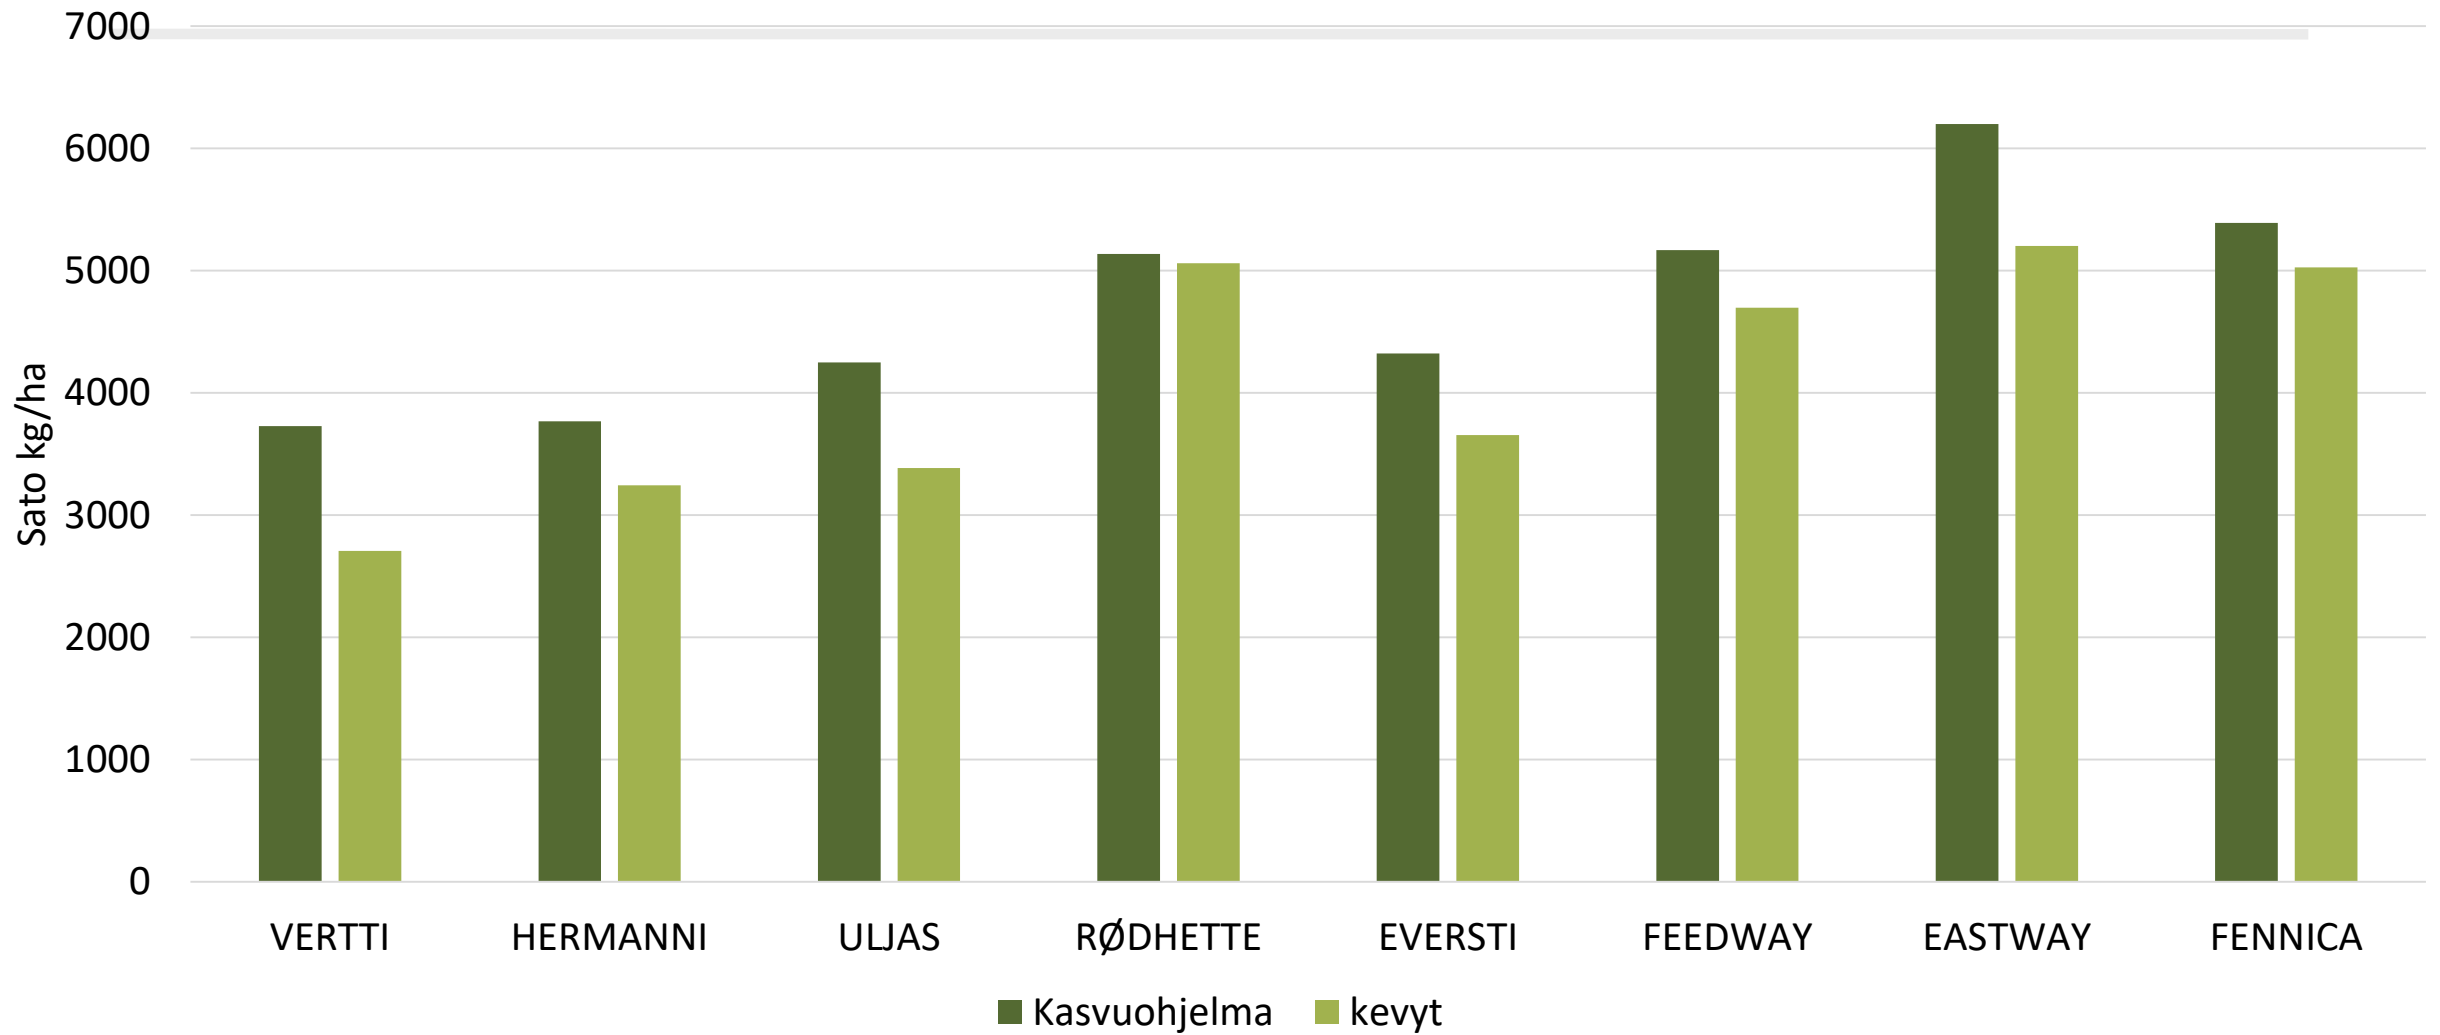

EVERSTI^{BOR}, HAVAINTORUUDUT LAIHIA 2020

KASVU-
ohjelma

Kasvuohjelmaruuduilla tehdyt viljelytoimenpiteet:

- Rikkojentorjunta: Pixxaro EC 0,25 l/ha + Premium Classic SX 12 g/ha
- Lehtilannoitus: YaraVita Mantrac Pro 2 l/ha
- Kasvunsäädä: Moddus Evo 0,25 l/ha
- Kasvitautiltorjunta: Propulse 0,3 l/ha + Folicur Xpert 0,3l/ha

LAIHIA

Säädata: FieldSense-
sääasema

KASVU-
ohjelma

KASVU-
ohjelma