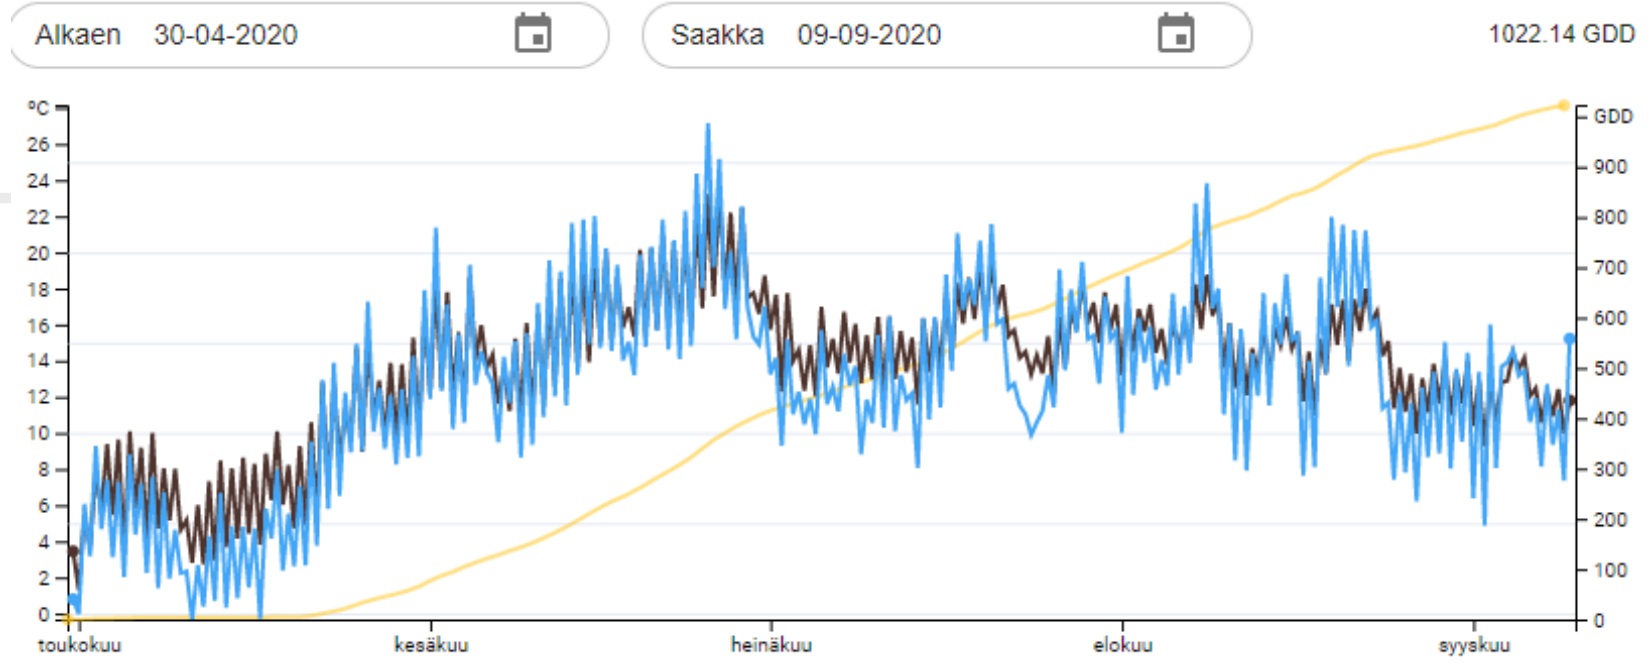

EVERSTI^{BOR}, HAVAINTORUUDUT LAIHIA 2020

KASVU-
ohjelma

Kasvuohjelmaruuduilla tehdyt viljelytoimenpiteet:

- Rikkojentorjunta: Pixxaro EC 0,25 l/ha + Premium Classic SX 12 g/ha
- Lehtilannoitus: YaraVita Mantrac Pro 2 l/ha
- Kasvunsäädä: Moddus Evo 0,25 l/ha
- Kasvitautiltorjunta: Propulse 0,3 l/ha + Folicur Xpert 0,3l/ha

LAIHIA

Säädata: FieldSense-
sääasema

KASVU-
ohjelma

KASVU-
ohjelma