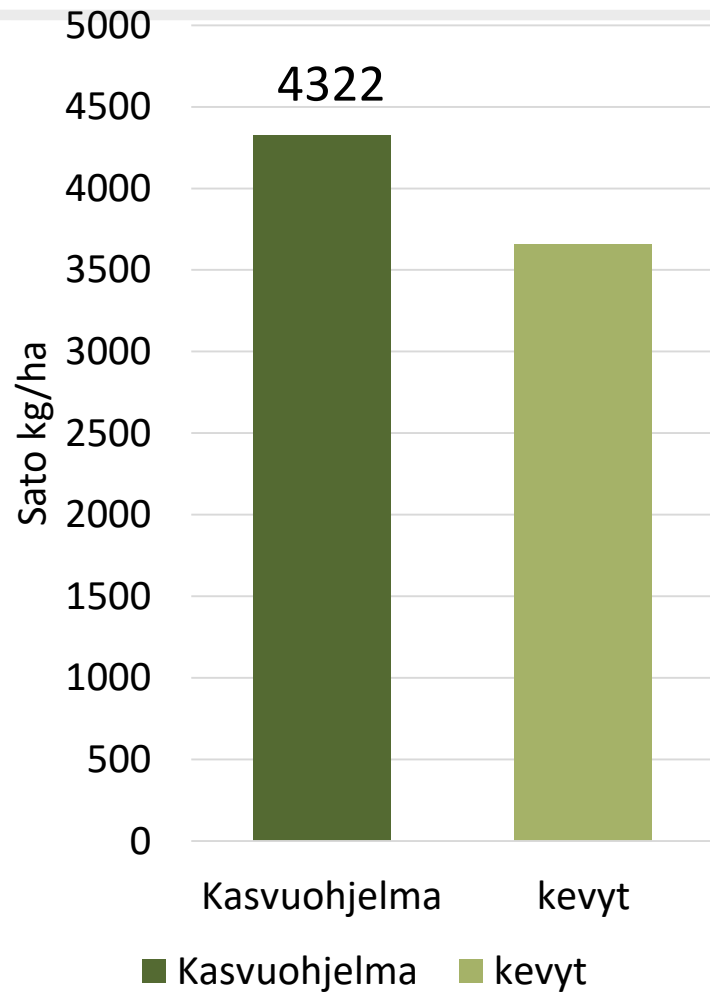

EVERSTI^{BOR}, HAVAINTORUUDUT LAIHIA 2020

KASVU-
ohjelma

Kasvuohjelmaruuduilla tehdyt viljelytoimenpiteet:

- Rikkojentorjunta: Pixxaro EC 0,25 l/ha + Premium Classic SX 12 g/ha
- Lehtilannoitus: YaraVita Mantrac Pro 2 l/ha
- Kasvunsäädä: Moddus Evo 0,25 l/ha
- Kasvitautiltorjunta: Propulse 0,3 l/ha + Folicur Xpert 0,3l/ha