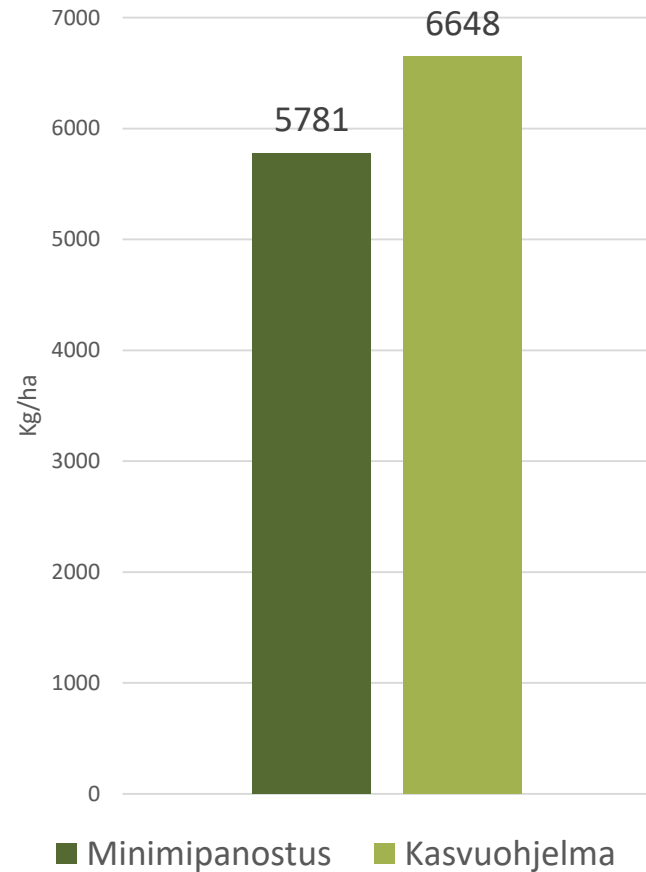

ELIMÄKI 2018 HAVAINTOKAISTAT FEEDWAY

	Minimipanostus	Kasvuohjelma
HLP kg	68,8	69,3
Rv %	11,3	11,1
Tärkkelys	62	62,5

Kylvölannoitus	YaraMila Y3 385 kg/ha	89 kg N/ha
Rikkatorjunta:		
Pixxaro Pro-pakkaus:	Pixxaro EC 0,25 l/ha Primus 0,075 l/ha	
Kirvojen torjunta:		
Danadim Progress	0,4 l/ha	
Kasvuohjelma:		
Kasvunsääde	Moddus Evo	0,15 l/ha
Lehtilannoitus	YaraVita Starphos	3 l/ha
Täydennyslannoitus	YaraMila NK1 70 kg/ha	18kg N/ha
Tautiaine	Elatus Era	0,6 l/ha

ELIMÄKI 2018 HAVAINTOKAISTAT KAKSITAHOISET OHRAT