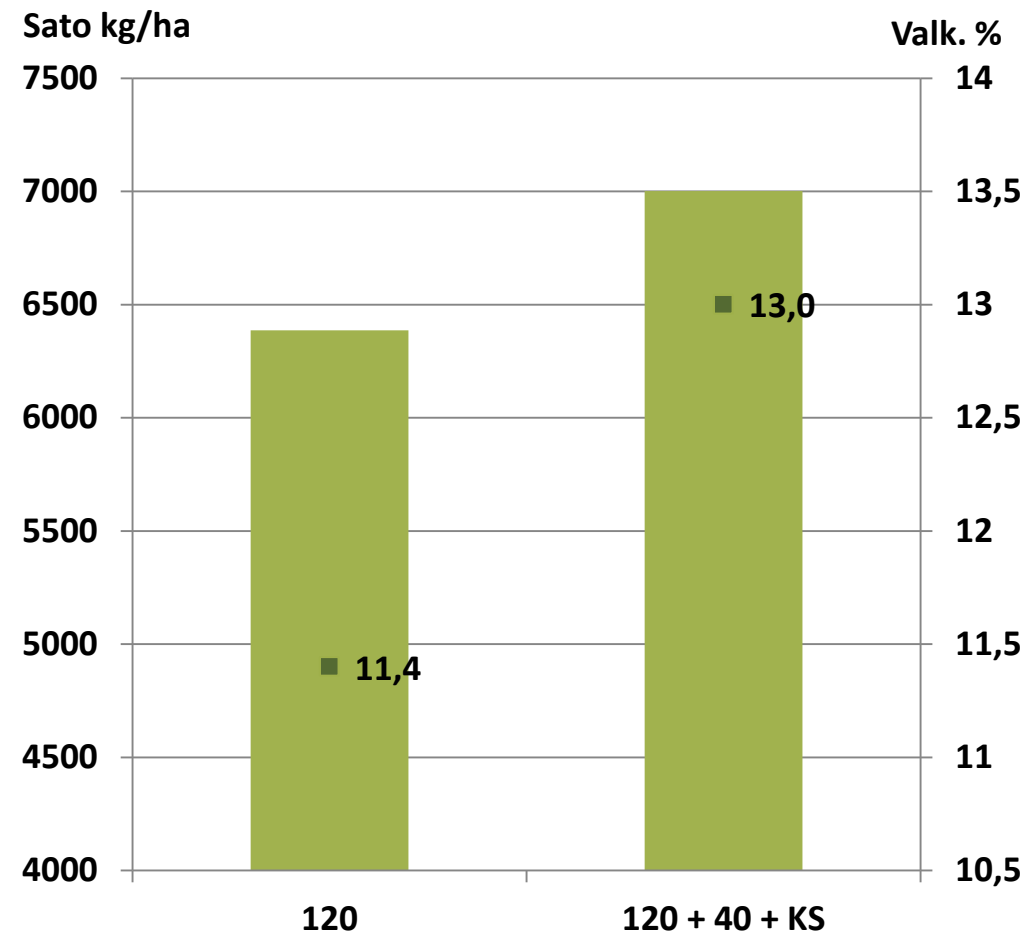

FEEDWAY REHUOHRA

Yara Kotkaniemi 2018

Kasvuohjelmakoe

FEEDWAY REHUOHRA

- Satoisa ohra parantaa kotieläintilan kannattavuutta. Feedway on lajike, joka tuottaa suuren sadon ja korkean valkuaisen.
- Perustasoa korkeammalla lannoituksella ja kasvinsuojelulla Feedway tuotti 7000 kilon sadon kuivasta kasvukaudesta huolimatta.
- Lisäpanostuksella saatiin 616 kilon sadonlisä. Valkuainen nousi 11,4 %:sta 13 %:iin.
- Lisälannoitetusta koejäsenestä ohran hinnalla 181 €/t sai 68 € enemmän tuloja hehtaarilta, kun lisälannoitteen hinta on vähennetty tuotosta. Lisävalkuaisesta tullutta hyötyä rehuseoksessa ei ole otettu huomioon.
- * 160 kg typpeä ylittää ympäristökorvauksen rajan
Kasvustoon sitoutui enemmän ravinteita kuin lannoituksessa annettiin.

KS=Kasvuohjelman mukainen kasvinsuojelu

KASVU-
ohjelma

Feedway ohra tuottaa suuren sadon

YaraMila Y 10 + YaraBela Axan
Yara Kotkaniemi 2018