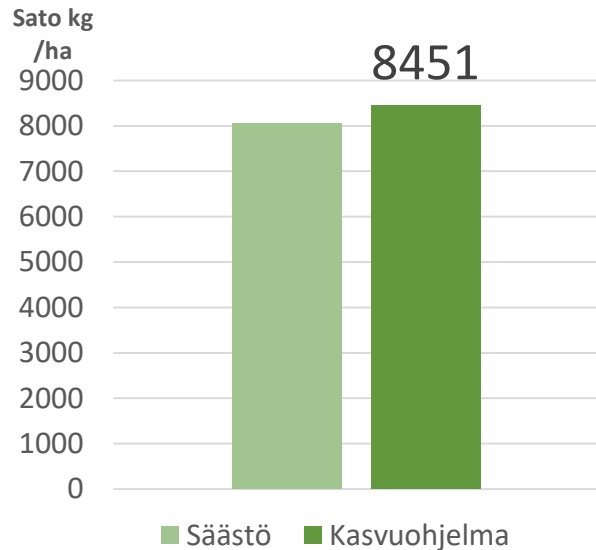

Laihia 2019 Havaintokaistat Feedway

Laatu	Kasvuohjelma
HLP kg	67,6
RV %	13,5

Virallisten lajikekokeiden vertailu 2011-2019. Satotulos 3 vyöhyke

	Sato kg /ha	Kasvu aika pv	Lako %	HLP kg	RV %	Täysjyvä %
RGT Planet	6755	97,6	11,6	66,3	10,7	92,3
Feedway	57 (erotus)	-1,4	-5,6	1	0	-3,3

Laihia, ohrat

Laihia 2019 Havaintokaistat viljelytoimet

	Säästö	Kasvuohjelma
Kylvölannoitus 29.4	YaraMila Y3 N 100 kg /ha	YaraMila Y3 N 100 kg /ha
Rikkatorjunta 8.6	Pixxaro EC 0,25 l /ha Premium Classic SX 12g MCPA SL 0,5 l /ha	Pixxaro EC 0,25 l /ha Premium Classic SX 12g/ha MCPA SL 0,5 l /ha
Korrensäädä 8.6		Moddus Evo 0,25l
Lehtilannoitus 8.6		YaraVita GRAMITREL B 2 l/ha
Tautitorjunta 8.6		Propulse 0,35 l /ha
Tautientorjunta 23.6		Folicur Xpert 0,35 l /ha
Korrensäädä 23.6		Moddus M 0,25 l /ha
Kirvojen torjunta 23.7		Fastac 50 EC 0,4 l /ha