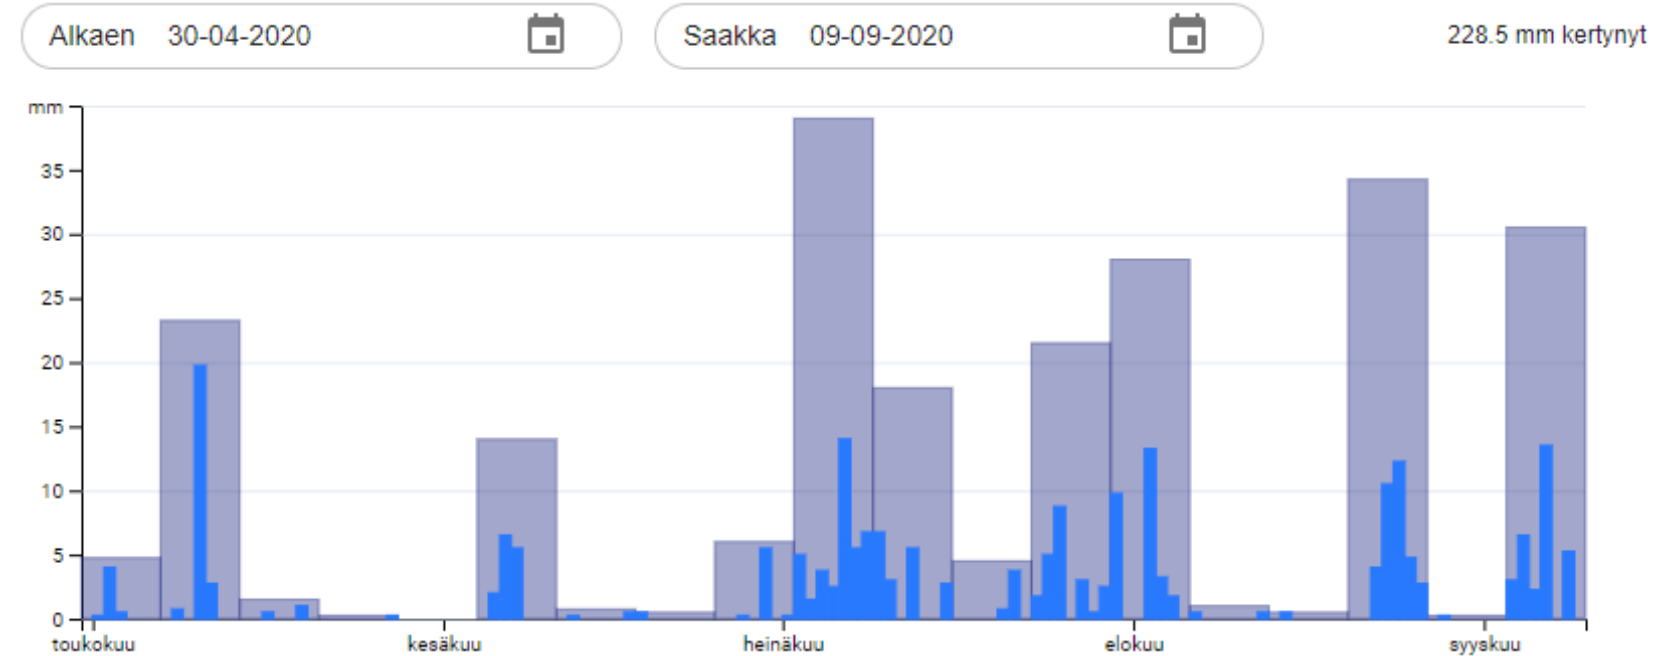

FEEDWAY, HAVAINTORUUDUT LAIHIA 2020

KASVU-
ohjelma

Kasvuohjelmaruuduilla tehdyt viljelytoimenpiteet:

- Rikkojentorjunta: Pixxaro EC 0,25 l/ha + Premium Classic SX 12 g/ha
- Lehtilannoitus: YaraVita Mantrac Pro 2 l/ha
- Kasvunsäädä: Moddus Evo 0,25 l/ha
- Kasvitautiltorjunta: Propulse 0,3 l/ha + Folicur Xpert 0,3l/ha

LAIHIA

Säädata: FieldSense-
sääasema

KASVU-
ohjelma

KASVU-
ohjelma