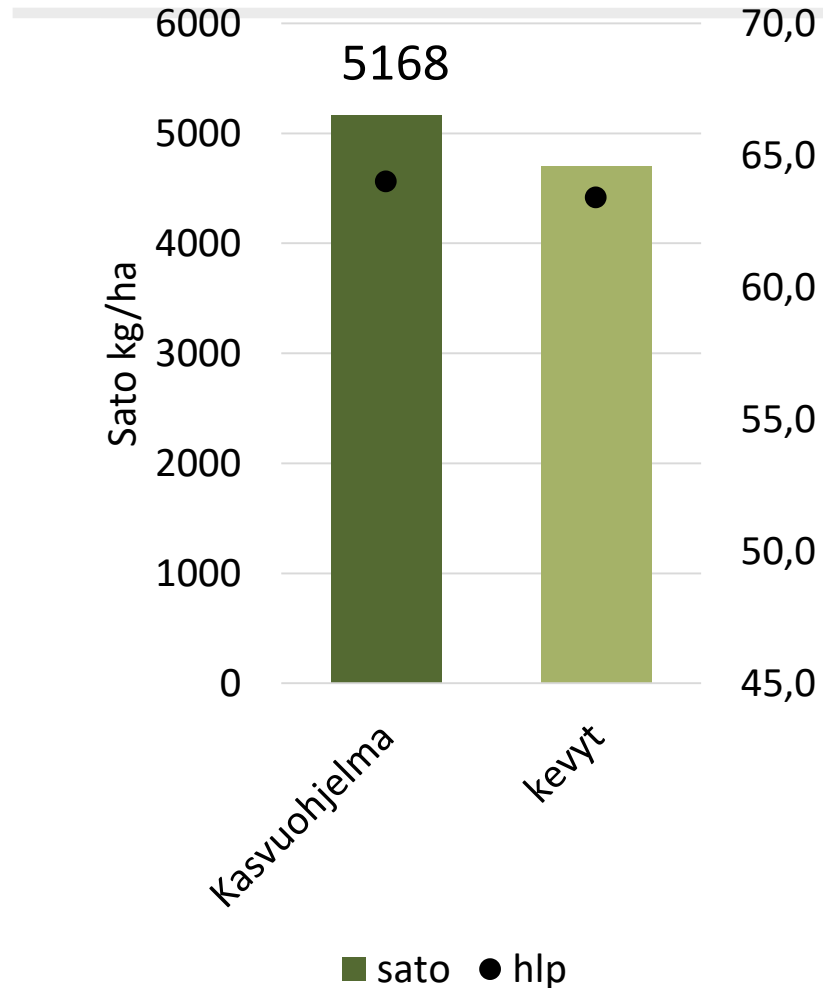

FEEDWAY, HAVAINTORUUDUT LAIHIA 2020

KASVU-
ohjelma

Kasvuohjelmaruuduilla tehdyt viljelytoimenpiteet:

- Rikkojentorjunta: Pixxaro EC 0,25 l/ha + Premium Classic SX 12 g/ha
- Lehtilannoitus: YaraVita Mantrac Pro 2 l/ha
- Kasvunsäädä: Moddus Evo 0,25 l/ha
- Kasvitautiltorjunta: Propulse 0,3 l/ha + Folicur Xpert 0,3l/ha

LAIHIA

Säädata: FieldSense-
sääasema

KASVU-
ohjelma

KASVU-
ohjelma