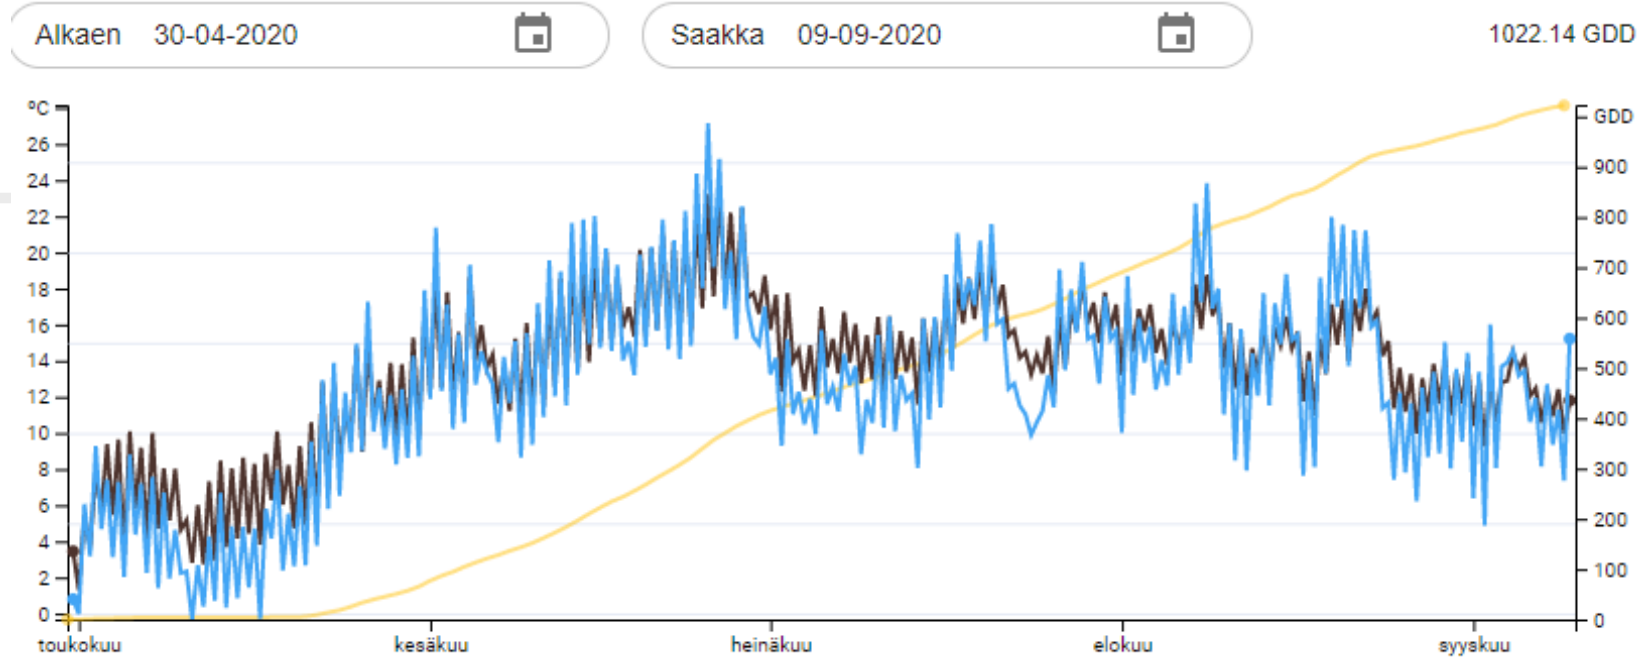

FEEDWAY, HAVAINTORUUDUT LAIHIA 2020

KASVU-
ohjelma

Kasvuohjelmaruuduilla tehdyt viljelytoimenpiteet:

- Rikkojentorjunta: Pixxaro EC 0,25 l/ha + Premium Classic SX 12 g/ha
- Lehtilannoitus: YaraVita Mantrac Pro 2 l/ha
- Kasvunsäädä: Moddus Evo 0,25 l/ha
- Kasvitautiltorjunta: Propulse 0,3 l/ha + Folicur Xpert 0,3l/ha

LAIHIA

Säädata: FieldSense-
sääasema

KASVU-
ohjelma

KASVU-
ohjelma