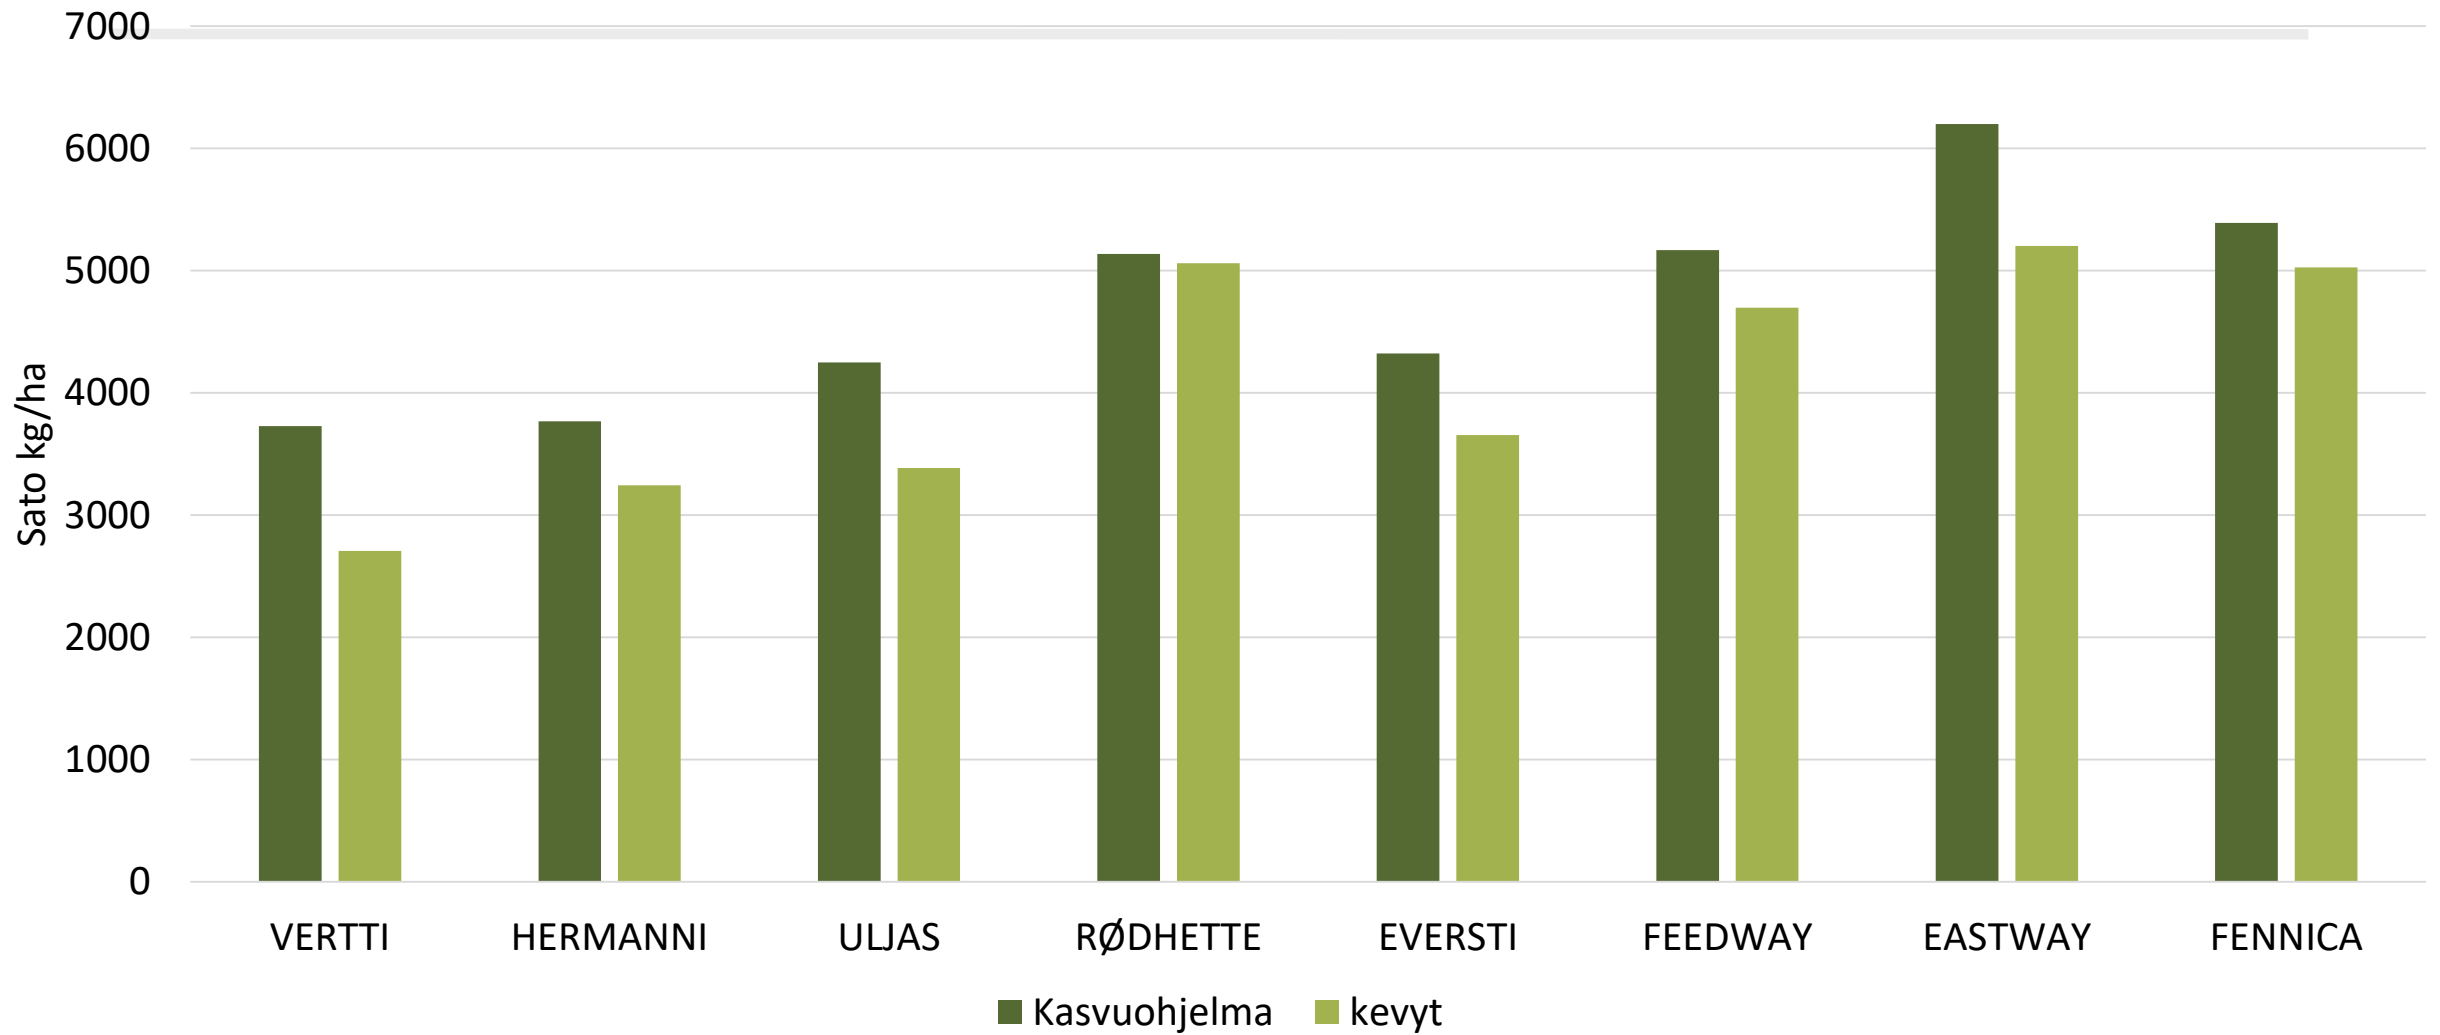

FEEDWAY, HAVAINTORUUDUT LAIHIA 2020

KASVU-
ohjelma

Kasvuohjelmaruuduilla tehdyt viljelytoimenpiteet:

- Rikkojentorjunta: Pixxaro EC 0,25 l/ha + Premium Classic SX 12 g/ha
- Lehtilannoitus: YaraVita Mantrac Pro 2 l/ha
- Kasvunsäädä: Moddus Evo 0,25 l/ha
- Kasvitautiltorjunta: Propulse 0,3 l/ha + Folicur Xpert 0,3l/ha

LAIHIA

Säädata: FieldSense-
sääasema

KASVU-
ohjelma

KASVU-
ohjelma