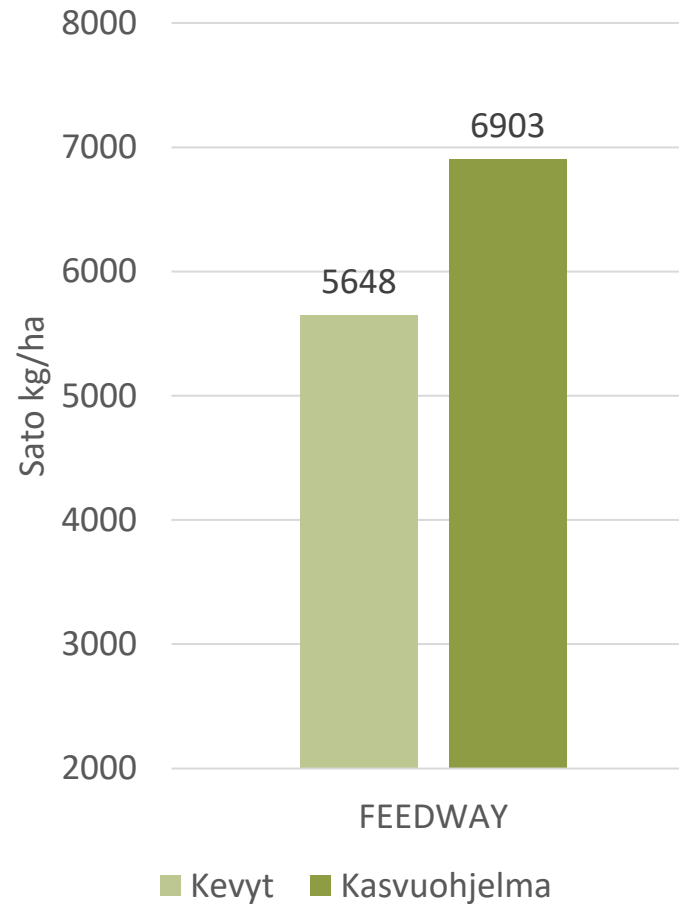

- Erittäin vahva korsi suosii voimaperäistä viljelyä
- Viihtyy eri maalajeilla, happamuudensieto lajikkeiston kärkeä
- Hyvä taudinkestävyys
- Kasvuaika 95,6 pv (viralliset lajikekokeet)

- Kasvuohjelmamaruuduilla tehdyt toimenpiteet:
 - Kylvölannoitus: YaraMila Y3 478 kg/ha
 - Kasvinsuojelu Kasvuohjelma:
 - Rikkatorjunta: Pixxaro EC 0,25 l/ha + Premium Classic SX 12 g + Contact kiinnite 0,1 l/ha
 - Lehtilannoitus: YaraVita Mantrac Pro 1,25 l/ha, Korrensäätö: Moddus M 0,3 l/ha (11.6)
 - Tautitorjunta:
 - Input 0,3l/ha + Amistar 0,3 l/ha (11.6)
 - Elatus Era 0,5 l/ha (26.6)
- Kevytruuduilla kylvölannoitus ja rikkojen torjunta + YaraVita Mantrac Pro 1,25 l/ha

KASVU- ohjelma

- Kylvö 13.5.2022
- Maalaji: rm LjS
- pH: 6,7
- Kertynyt sademäärä
 - Toukokuu 39 mm
 - Kesäkuu 64 mm
 - Heinäkuu 125 mm
 - Elokuu 185 mm

LAIHIA 2022