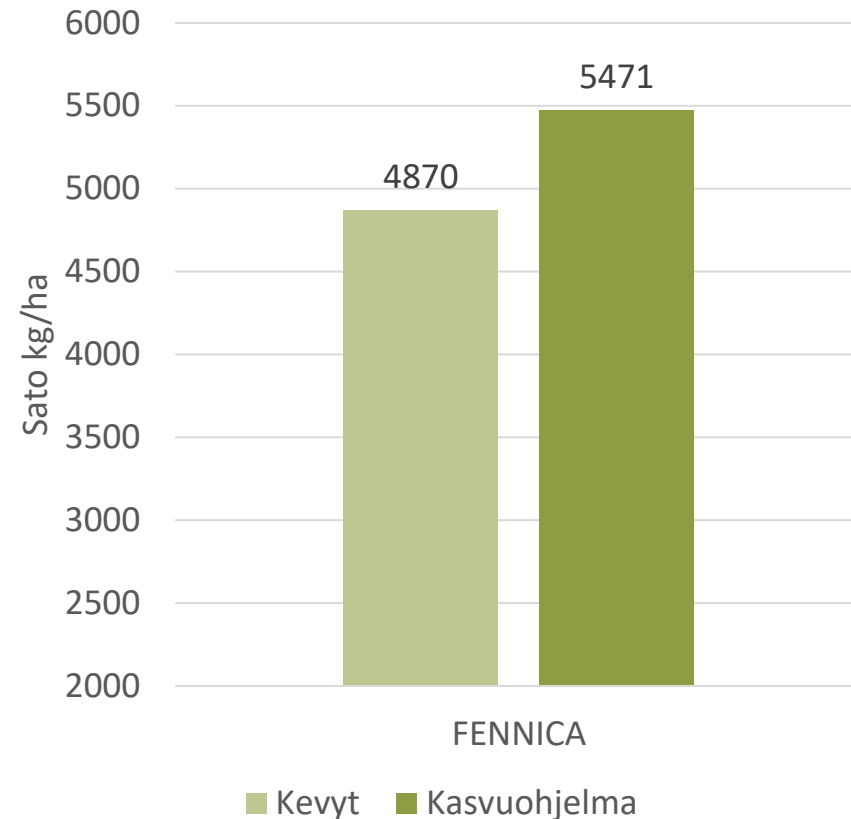

- Satoisa ja vahvakortinen
- Hyvä taudinkestävyys eri kasvitauteja vastaan
- Kasvuaika 98,0 vrk

🌿 Kasvuohjelmamaruuduilla tehdyt toimenpiteet:

- Kylvölannoitus: YaraMila Y3 478 kg/ha
- Kasvinsuojelu Kasvuohjelma:
 - Rikkatorjunta: Pixxaro EC 0,25 l/ha + Premium Classic SX 12 g + Contact kiinnite 0,1 l/ha
 - Lehtilannoitus: YaraVita Mantrac Pro 1,25 l/ha, Korrensäätö: Moddus M 0,3 l/ha (11.6)
 - Tautitorjunta:
 - Input 0,3l/ha + Amistar 0,3 l/ha (11.6)
 - Elatus Era 0,5 l/ha (26.6)

🌿 Kevytruuduilla kylvölannoitus ja rikkojen torjunta + YaraVita Mantrac Pro 1,25 l/ha

KASVU- ohjelma

- Kylvö 13.5.2022
- Maalaji: rm LjS
- pH: 6,7
- Kertynyt sademäärä
 - Toukokuu 39 mm
 - Kesäkuu 64 mm
 - Heinäkuu 125 mm
 - Elokuu 185 mm