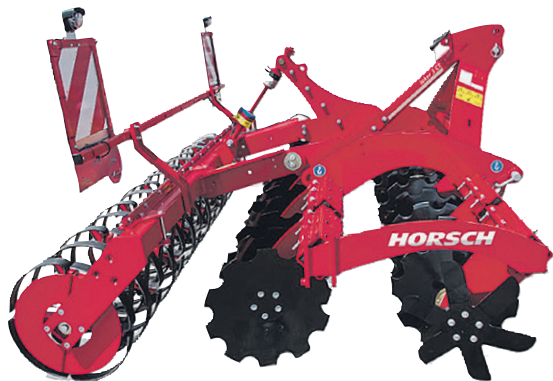

Horsch Pronto 4 m:s fasta såmaskiner NU TILL KAMPANJPRIS!

HORSCH

Intohimona maatalous

Horsch
Pronto DC
modell
3-9m

Horsch Pronto 4 DC PPF Rigid

inkl. dubbel behållare 3800 l,
med frö/ gödselflödesvakt.

62 500,-

Begränsat parti.

Horsch Pronto 4 DC G+F Rigid

54 900,-

Begränsat parti.

2 ÅR

Hankkija beviljar
+ 1 år tilläggsgaranti på
nya Horsch såmaskiner.

Horch Joker med tallriksharv ÖVERLÄGSEN EFFEKT FÖR VÅRLUCKRINGEN

Joker 3,5 CT -tallriksharv

Roll ex-packer, ändskivor.

14 500,-

Begränsat parti.

Joker CT -modeller för lyftanordningar 3-6 m

Joker CT -lyftanordningsmodeller för snabb och effektiv
luckring av stubben. Lösgör från djupet och blandar ytan.

Joker RT bogserbara modeller 5-12 m

Transporthjulen i mitten gör vägtransporten smidig, den dubbla
Rollpack-packern med starka lager balanserar belastningen under körningen.

Alla priser moms 0% + leveranskostnader.