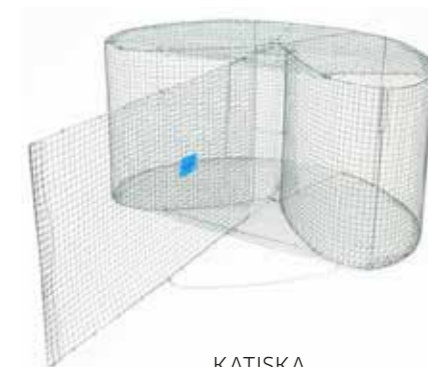

KATISKA

74⁹⁰

Laadukas kotimainen käsityönä valmistettu katiska. Hyvin pyytävä malli. Varustettu norppalukolla. Galvanoitua ja haponkestävää materiaalia. Leveys 100 cm, korkeus 50 cm.

Hankkija