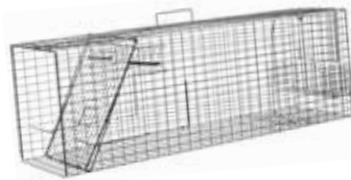

MINKKILOUKKU SUPILOUKKU
16X18X72 CM 36X31X107 CM

34⁹⁵ 79⁹⁵

Varmatoimiset, kotimaiset
loukut. Valmistusmateriaalina
säänkestävä alusinkiverkko,
galvanoidut 4 mm lankavahvikkeet.