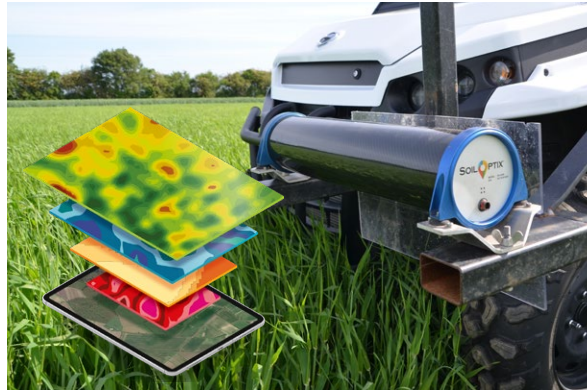

MONIPUOLISET TÄSMÄVILJELYRATKAISUT

FIELDSENSE TILASÄÄ - APUA VILJELYPÄÄTÖSTEN TEKOON

FieldSense sääasema helpottaa maatilasi kasvuolosuhteiden seurantaa. Laite on helppo asentaa ja se toimii itsenäisesti ilman verkkovirtaa tai langatonta WiFi-yhteyttä. Mobiilisovelluksesta säätietojen tarkasteleminen on helppoa:

TUNNETKO PELTOSI - HANKKIJAN PELTOSKANNAUS

Digitaalisella peltoskannauksella saadaan selville maan pH, pellon ravinnetilanne sekä maan multavuus. Peltomaan tunteminen luo edellytykset viljelyn pitkäjänteiselle kehittämiselle.

- SoilOptix gammaspektrometri rekisteröi noin 825 mittauspistettä hehtaarilta
- Peltoskannaus palvelun perusteella saadaan luotua visuaaliset kartat
- Karttojen perusteella haetaan esiin peltolohkojen kehityskohteet
- Mahdollistaa tuotantopanosten kohdentamisen entistä paremmin lohkon sisällä
- Mahdollisuus hyödyntää skannauskarttoja myös levityskarttojen teossa
- Peltoskannauskartat ovat käyttökelpoisia 5-6 vuotta

- Tarkka annostelu pienellä vesimäärällä
- Alimmillaan vesimäärä jopa 10 ml/rehutonni
- Varmatoiminen ja tarkka annostelu
- Sopiva annostelulaite korjuujärjestelmän mukaisesti
- Erittäin hyvät käyttäjäkokemukset sekä hyvä huolto ja tuki