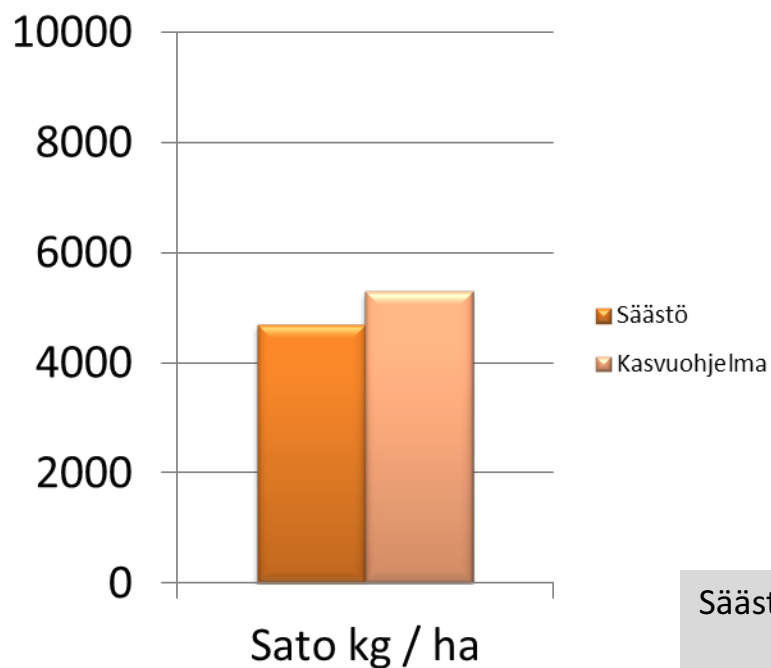

## Harmony

	Säästö	Kasvuohjelma
HLP kg	57,9	58,8
Rv %	12	12,7

Säästö = Lannoitus N 120 kg / ha

YaraMila NK 2

Kasvuohjelma = Lannoitus N 120+ 30 kg / ha

YaraMila NK 2 + YaraBela Suomensalpietari  
+ Elatus Era 0,75 l /ha

# Seinäjäki 2017 havaintokaistat Harmony

	Säästö	Kasvuohjelma
HLP kg	46,6	51,2
Rv %	13,1	13,6

Säästö = Lannoitus N 90 kg / ha

YaraMila NK 2

Kasvuohjelma = Lannoitus N 90 + 30 kg / ha

YaraMila NK 2 + YaraBela Suomensalpietari

+ Elatus Era 0,75 l /ha