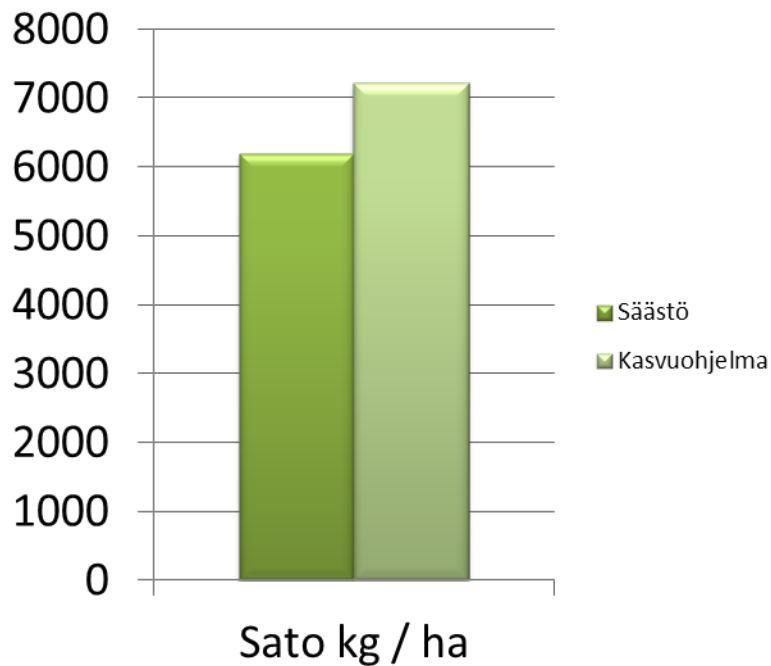

# Elimäki 2017 havaintokaistat

## Harmony

	Säästö	Kasvuohjelma
HLP kg	55	56,1
Rv %	10,5	11

Säästö = Lannoitus N 90 kg / ha

YaraBela Suomensalpietari

Kasvuohjelma = Lannoitus N 120+ 30 kg / ha

YaraMilaY3 + YaraBela Suomensalpietari

+ Elatus Era 0,75 l / ha

+ Elatus Era 0,75 l /ha