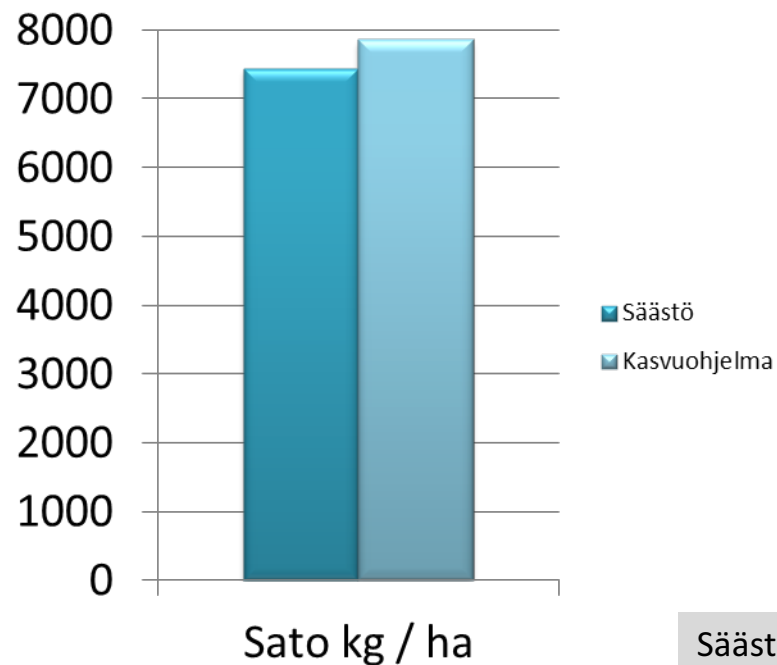

## Harmony

	Säästö	Kasvuohjelma
HLP kg	55	56,1
Rv %	10,5	11

Säästö = Lannoitus N 90 kg / ha

YaraBela Suomensalpietari

Kasvuohjelma = Lannoitus N 120+ 30 kg / ha

YaraMilaY3 + YaraBela Suomensalpietari

+ Elatus Era 0,75 l / ha

## Harmony

	Säästö	Kasvuohjelma
HLP kg	57,9	58,8
Rv %	12	12,7

Säästö = Lannoitus N 120 kg / ha

YaraMila NK 2

Kasvuohjelma = Lannoitus N 120+ 30 kg / ha

YaraMila NK 2 + YaraBela Suomensalpietari  
+ Elatus Era 0,75 l /ha

+ Elatus Era 0,75 l /ha