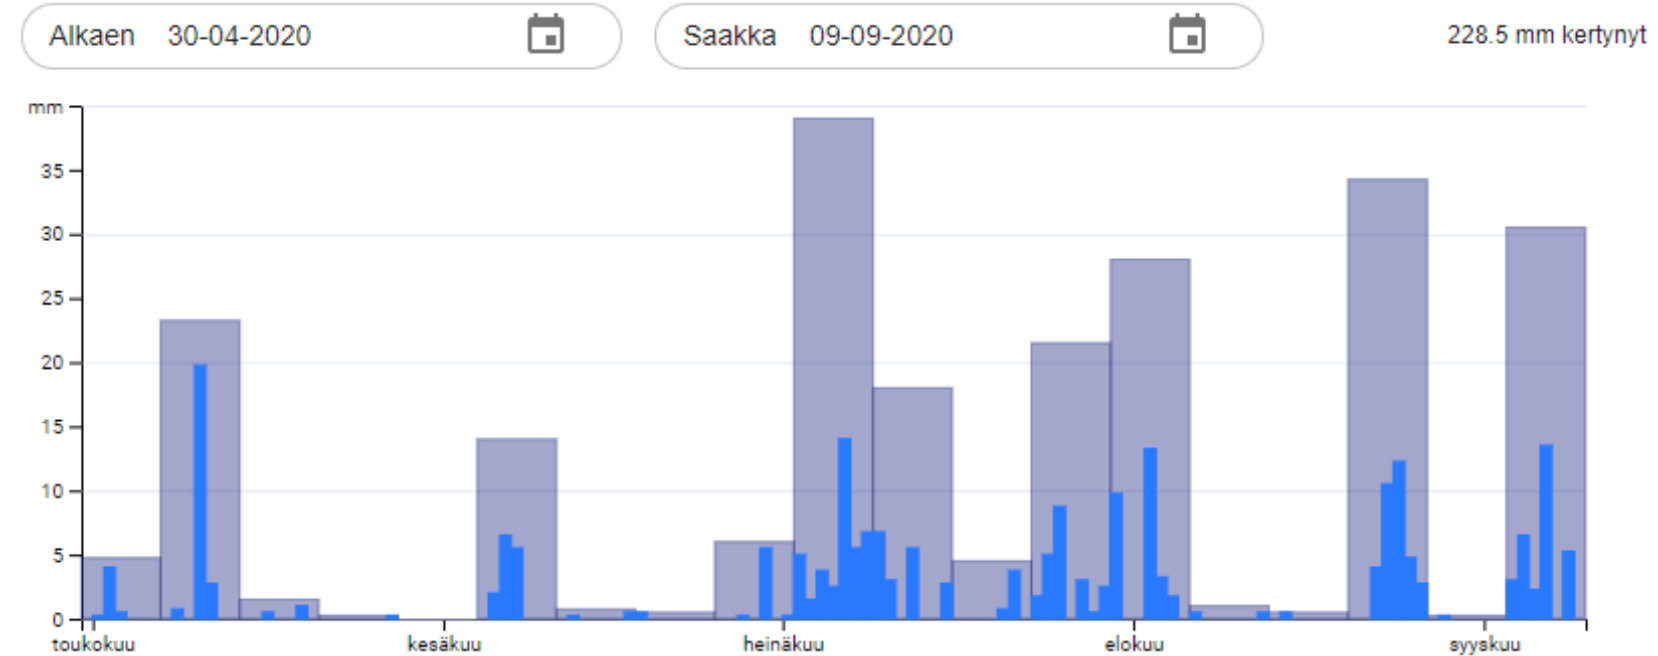

HARMONY, HAVAINTORUUDUT LAIHIA 2020

Laatu	Kasvuohjelma
HLP kg	54,7
RV %	12,4

Kasvuaika virallisissa lajikekokeissa: 102,2 pv

Kasvuohjelmamaruuduilla tehdyt viljelytoimenpiteet:

- Kylvölannoitus: YaraMila Y3, 480 kg/ha
- Rikkojentorjunta: Pixxaro EC 0,25 l/ha + Premium Classic SX 12 g/ha
- Lehtilannoitus: YaraVita Mantrac Pro 2 l/ha
- Kasvunsäädä: Moddus Evo 0,25 l/ha
- Kasvitautiltorjunta: Propulse 0,3 l/ha + Folicur Xpert 0,3l/ha

Kevyt- ruuduilla vain rikkatorjunta

LAIHIA

FieldSense
säädädata

KASVU-
ohjelma

LAIHIA 2020

Kaura, 2013-2020, Viralliset lajikekokeet, LUKE

	Sato (kg/ha)	Kasvuaika (vrk)	Tjp (g)	Hlp (kg)	Valkuainen (%)	Kuori (%)	Ydinsato (kg/ha)
MEERI	5973,0	93,1	38,9	54,1	13,6	22,8	4789,0
NIKLAS (M)	6032,0	93,4	40,4	53,8	13,7	22,5	4726,0
NELLA	6112,0	93,1	38,1	53,0	13,0	21,2	4877,0
TAIKA	6371,0	99,0	40,1	55,3	12,9	21,8	5050,0
HARMONY	6559,0	102,2	46,7	54,3	11,8	22,1	5185,0