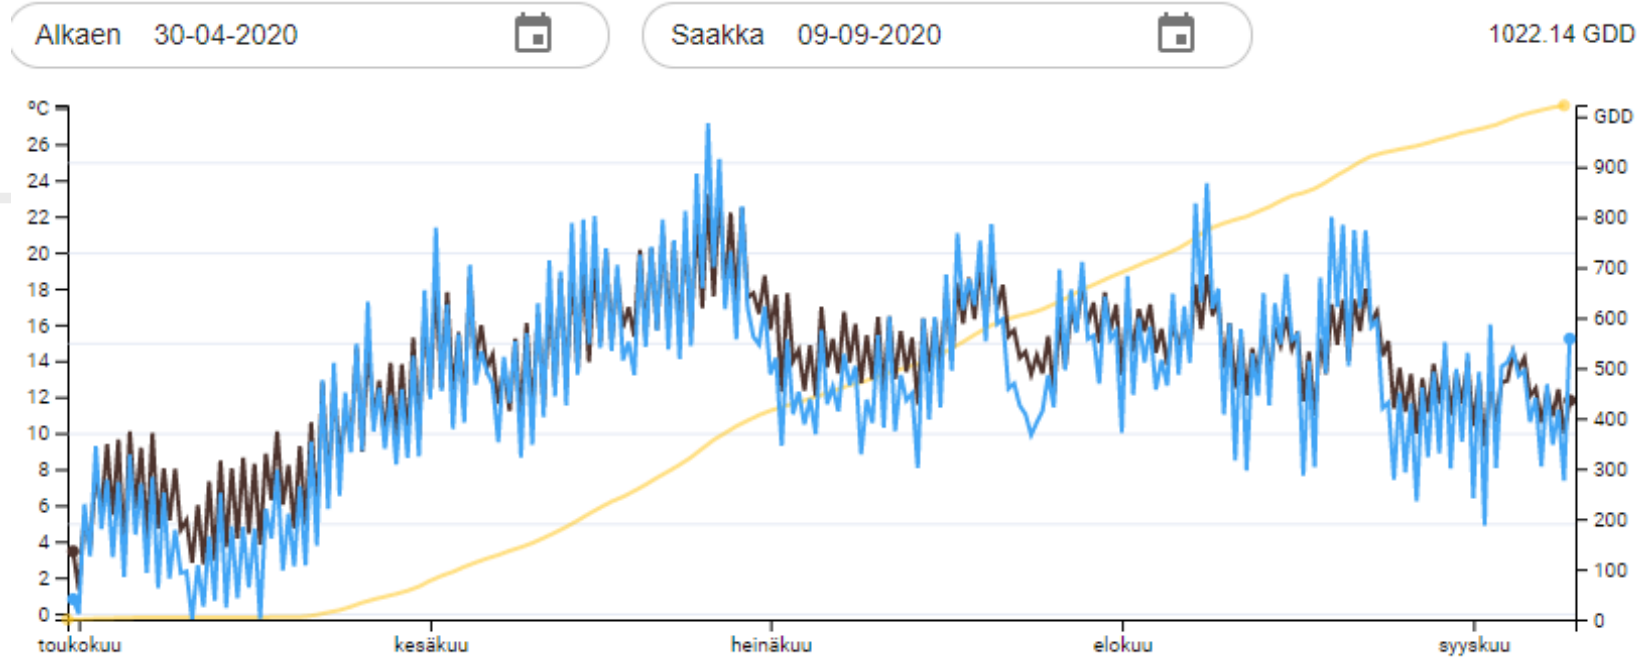

HARMONY, HAVAINTORUUDUT LAIHIA 2020

Laatu	Kasvuohjelma
HLP kg	54,7
RV %	12,4

Kasvuaika virallisissa lajikekokeissa: 102,2 pv

Kasvuohjelmamaruuduilla tehdyt viljelytoimenpiteet:

- Kylvölannoitus: YaraMila Y3, 480 kg/ha
- Rikkojentorjunta: Pixxaro EC 0,25 l/ha + Premium Classic SX 12 g/ha
- Lehtilannoitus: YaraVita Mantrac Pro 2 l/ha
- Kasvunsäädä: Moddus Evo 0,25 l/ha
- Kasvitautiltorjunta: Propulse 0,3 l/ha + Folicur Xpert 0,3l/ha

Kevyt- ruuduilla vain rikkatorjunta

LAIHIA

FieldSense
säädädata

KASVU-
ohjelma

LAIHIA 2020

Kaura, 2013-2020, Viralliset lajikekokeet, LUKE

	Sato (kg/ha)	Kasvuaika (vrk)	Tjp (g)	Hlp (kg)	Valkuainen (%)	Kuori (%)	Ydinsato (kg/ha)
MEERI	5973,0	93,1	38,9	54,1	13,6	22,8	4789,0
NIKLAS (M)	6032,0	93,4	40,4	53,8	13,7	22,5	4726,0
NELLA	6112,0	93,1	38,1	53,0	13,0	21,2	4877,0
TAIKA	6371,0	99,0	40,1	55,3	12,9	21,8	5050,0
HARMONY	6559,0	102,2	46,7	54,3	11,8	22,1	5185,0