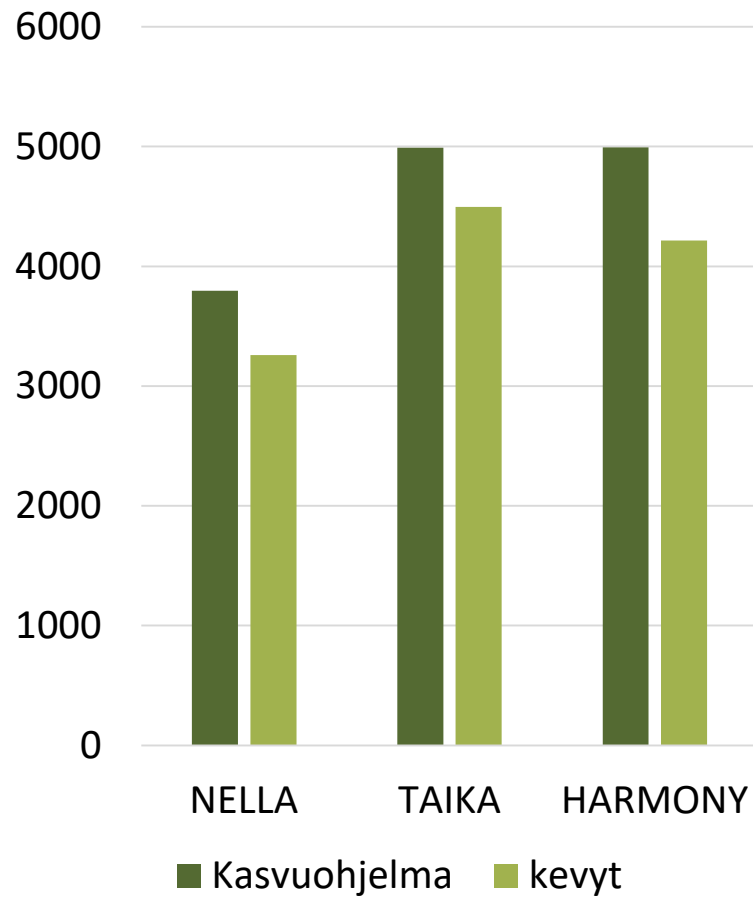

Kevyt- ruuduilla vain rikkatorjunta

LAIHIA

FieldSense
säädädata

KASVU-
ohjelma

LAIHIA 2020

Kaura, 2013-2020, Viralliset lajikekokeet, LUKE

	Sato (kg/ha)	Kasvuaika (vrk)	Tjp (g)	Hlp (kg)	Valkuainen (%)	Kuori (%)	Ydinsato (kg/ha)
MEERI	5973,0	93,1	38,9	54,1	13,6	22,8	4789,0
NIKLAS (M)	6032,0	93,4	40,4	53,8	13,7	22,5	4726,0
NELLA	6112,0	93,1	38,1	53,0	13,0	21,2	4877,0
TAIKA	6371,0	99,0	40,1	55,3	12,9	21,8	5050,0
HARMONY	6559,0	102,2	46,7	54,3	11,8	22,1	5185,0