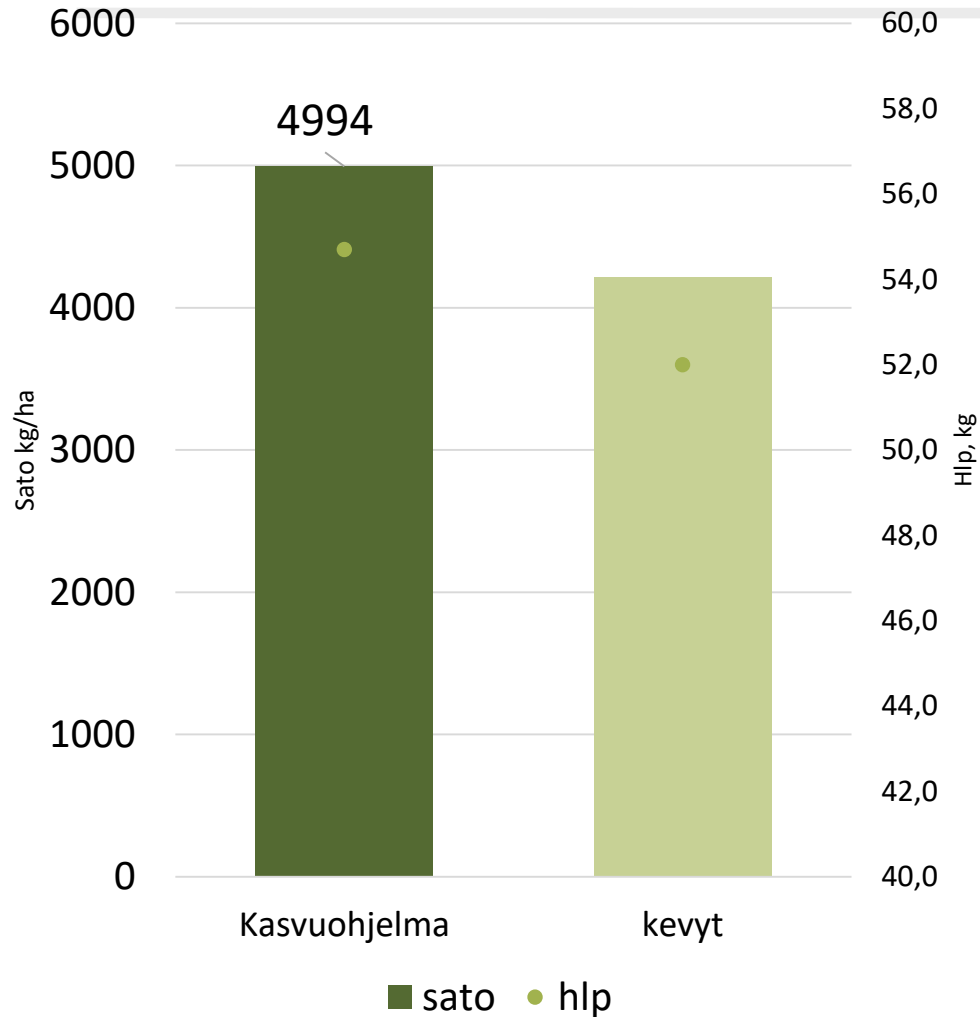

HARMONY, HAVAINTORUUDUT LAIHIA 2020

Laatu	Kasvuohjelma
HLP kg	54,7
RV %	12,4

Kasvuaika virallisissa lajikekokeissa: 102,2 pv

Kasvuohjelmamaruuduilla tehdyt viljelytoimenpiteet:

- Kylvölannoitus: YaraMila Y3, 480 kg/ha
- Rikkojentorjunta: Pixxaro EC 0,25 l/ha + Premium Classic SX 12 g/ha
- Lehtilannoitus: YaraVita Mantrac Pro 2 l/ha
- Kasvunsäädä: Moddus Evo 0,25 l/ha
- Kasvitautiltorjunta: Propulse 0,3 l/ha + Folicur Xpert 0,3l/ha

Kevyt- ruuduilla vain rikkatorjunta

LAIHIA

FieldSense
säädädata

KASVU-
ohjelma

LAIHIA 2020

Kaura, 2013-2020, Viralliset lajikekokeet, LUKE

	Sato (kg/ha)	Kasvuaika (vrk)	Tjp (g)	Hlp (kg)	Valkuainen (%)	Kuori (%)	Ydinsato (kg/ha)
MEERI	5973,0	93,1	38,9	54,1	13,6	22,8	4789,0
NIKLAS (M)	6032,0	93,4	40,4	53,8	13,7	22,5	4726,0
NELLA	6112,0	93,1	38,1	53,0	13,0	21,2	4877,0
TAIKA	6371,0	99,0	40,1	55,3	12,9	21,8	5050,0
HARMONY	6559,0	102,2	46,7	54,3	11,8	22,1	5185,0