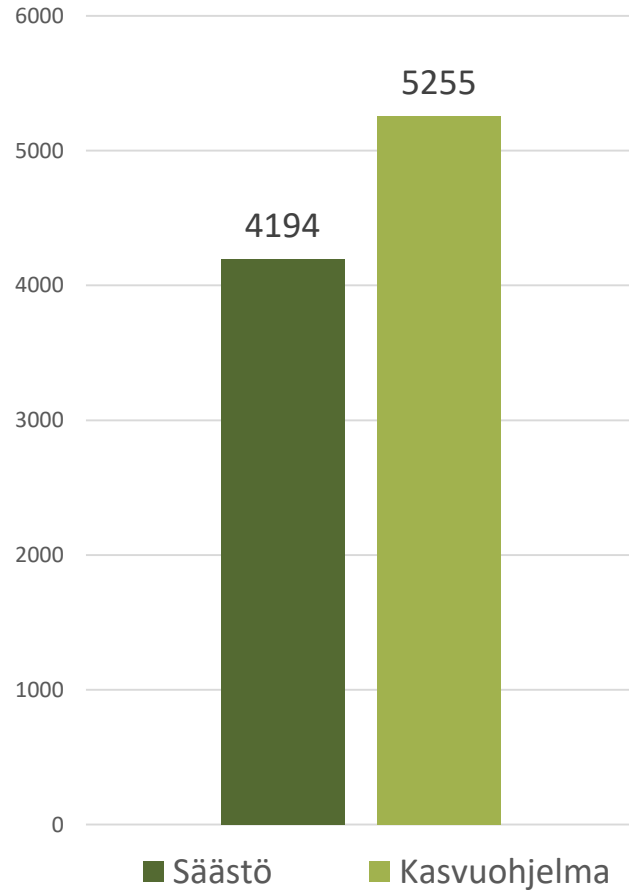

ELIMÄKI 2018 HAVAINTOKAISTAT HELMI^{BOR}

	Säästö	Kasvuohjelma
HLP kg	77,2	78,1
Rv %	14,1	16,0
Tärkkelys	66,9	65,6
Kasvu-aika 98,6 pv (viralliset lajikekokeet)		

Kylvö-lannoitus	YaraMila Y3 385 kg/ha	89 kg N/ha
Rikkatorjunta:		
Pixxaro Pro-pakkaus:	Pixxaro EC 0,25 l/ha	
	Primus 0,075 l/ha	
Kirvojen torjunta:		
Danadim Progress	0,4 l/ha	
Kasvuohjelma:		
Kasvunsäädö	Moddus Evo	0,15 l/ha
Lehtilannoitus	YaraVita Starphos	3 l/ha
Täydennyslannoitus	YaraMila NK1 70 kg/ha	18kg N/ha
Tautiaine	Elatus Era	0,6 l/ha

ELIMÄKI 2018 HAVAINTOKAISTAT VEHNÄT